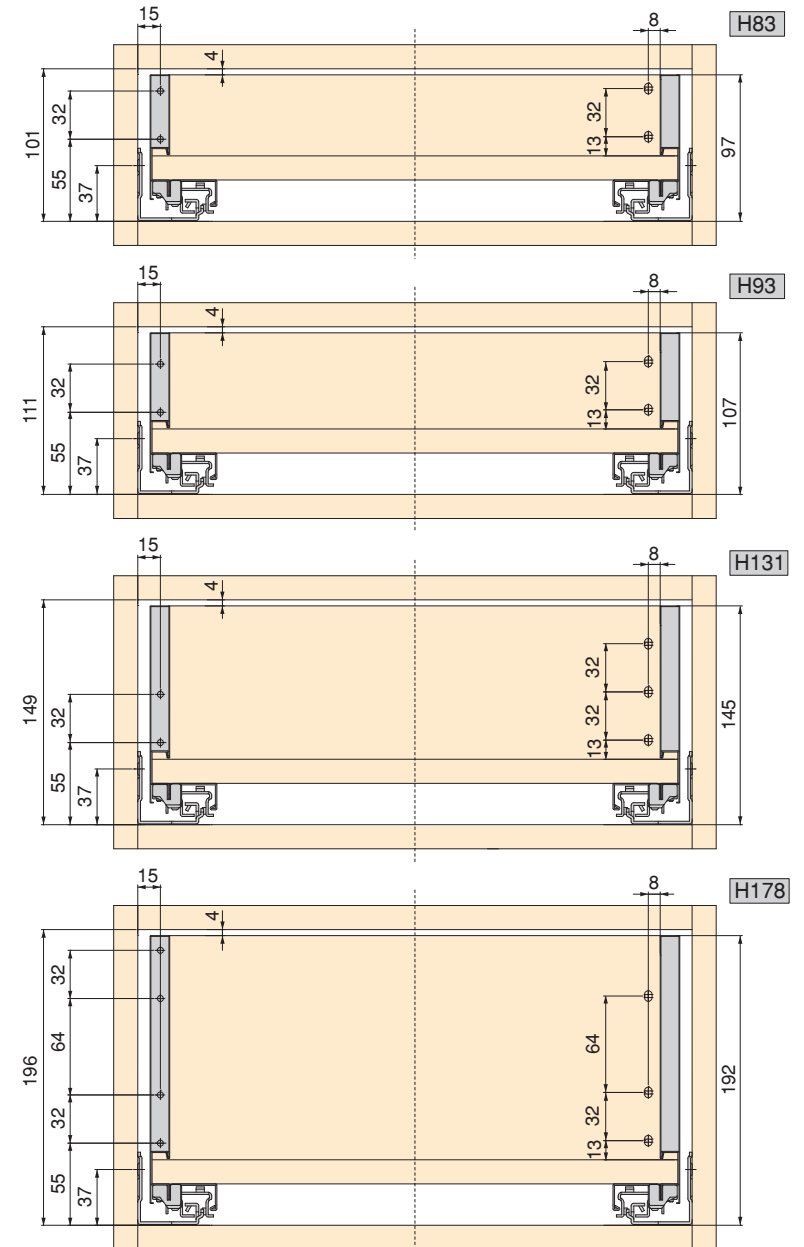

H
83
93
131
178

Panel dimensions / Dimensioni dei pannelli
Dimensions de panneaux / Dimensions des panneaux
Dimensões dos painéis / Wymiary panelu

H	Ht
83	53
93	63
131	101
178	148

Assembly / Montaggio / Montaje / Montage / Montagem / Montaz