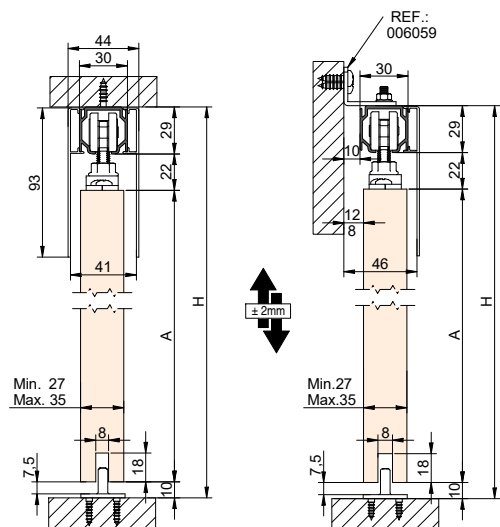

SEP 2021
038060754

CODE: 005200

a		2	d		2
b		2	e		1
c		2	f		4
			g		1
			h		2
			i		8
			j		2

PERFIL STANDARD / Track Standard / Profil Standard

A= H-61

PERFIL EXCELLENCE / Track Excellence / Profil Excellence

A= H-65

PERFIL STAR / Track Star / Profil Star

A= H-65

PERFIL STAR FALSO TECHO / Star Track False Ceiling / Profil Star pour plaques en plâtre

A= H-34

1 MONTAJE A TECHO / Ceiling mount / Fixation à plafond

STANDARD

EXCELLENCE

STAR

2 MONTAJE A PARED / Wall mount / Fixation à mur

STANDARD

3 MONTAJE A PARED + PERFIL SEPARADOR / Wall mount + full width side fixing profile / Fixation à plafond + profil séparateur