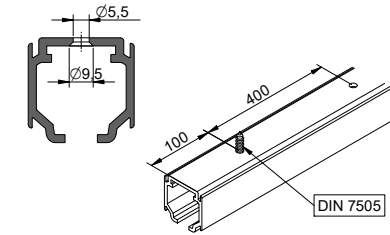

A= H-65

PERFIL STAR / Track Star / Profil Star

A= H-65

PERFIL STAR FALSO TECHO / Star Track False Ceiling / Profil Star pour plaques en plâtre

A= H-34

1 MONTAJE A TECHO / Ceiling mount / Fixation à plafond

STANDARD

EXCELLENCE

STAR

2 MONTAJE A PARED / Wall mount / Fixation à mur

STANDARD

3 MONTAJE A PARED + PERFIL SEPARADOR / Wall mount + full width side fixing profile / Fixation à plafond + profil séparateur