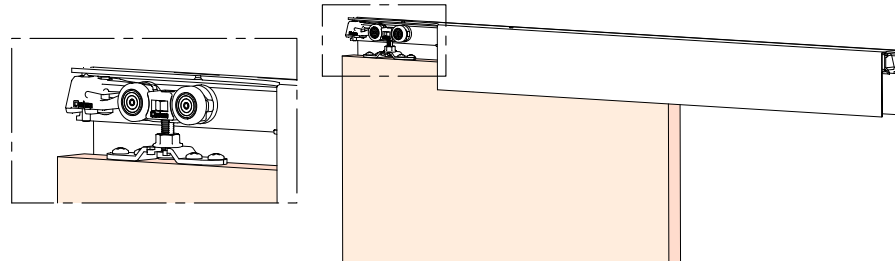

SEP 2021
038060754

CODE: 005200

a		2	d		2
b		2	e		1
c		2	f		4
			g		1
			h		2
			i		8
			j		2

PERFIL STANDARD / Track Standard / Profil Standard

A= H-61

PERFIL EXCELLENCE / Track Excellence / Profil Excellence

A= H-65

PERFIL STAR / Track Star / Profil Star

A= H-65

PERFIL STAR FALSO TECHO / Star Track False Ceiling / Profil Star pour plaques en plâtre

A= H-34

1 MONTAJE A TECHO / Ceiling mount / Fixation à plafond

STANDARD

EXCELLENCE

STAR

2 MONTAJE A PARED / Wall mount / Fixation à mur

STANDARD

3 MONTAJE A PARED + PERFIL SEPARADOR / Wall mount + full width side fixing profile / Fixation à plafond + profil séparateur