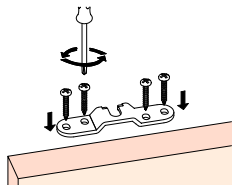

4 MONTAJE COMPONENTES / Assembly components / Composant d'assemblage