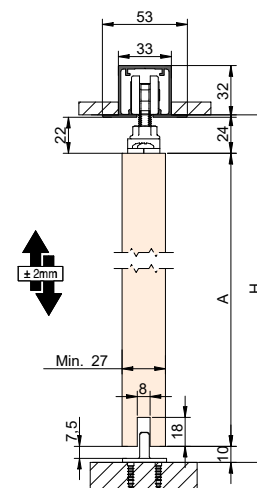

SEP 2021
038060754

CODE: 005200

a		2	d		2
b		2	e		1
c		2	f		4
			g		1
			h		2
			i		8
			j		2

PERFIL STANDARD / Track Standard / Profil Standard

A= H-61

PERFIL EXCELLENCE / Track Excellence / Profil Excellence

A= H-65

PERFIL STAR / Track Star / Profil Star

A= H-65

PERFIL STAR FALSO TECHO / Star Track False Ceiling / Profil Star pour plaques en plâtre

A= H-34

1 MONTAJE A TECHO / Ceiling mount / Fixation à plafond

STANDARD

EXCELLENCE

STAR

2 MONTAJE A PARED / Wall mount / Fixation à mur

STANDARD

3 MONTAJE A PARED + PERFIL SEPARADOR / Wall mount + full width side fixing profile / Fixation à plafond + profil séparateur