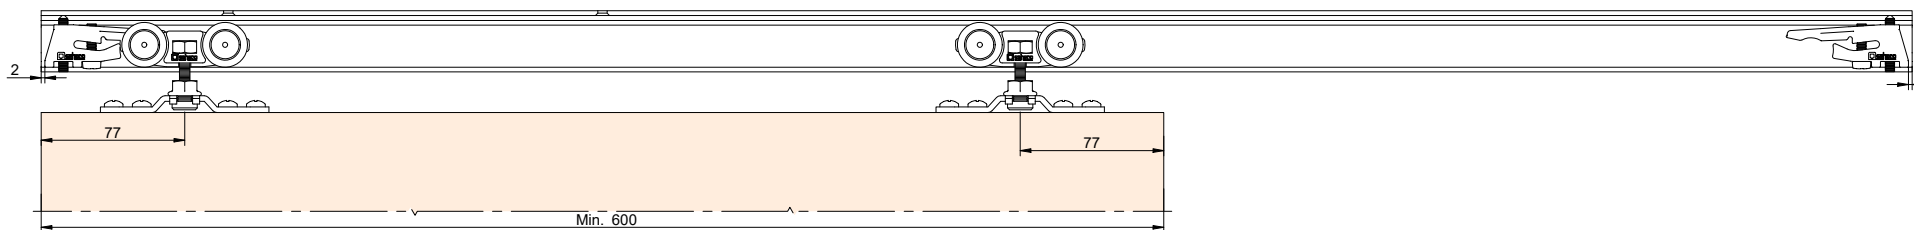

SEP 2021
038060754

CODE: 005200

a		2	d		2
b		2	e		1
c		2	f		4
			g		1
			h		2
			i		8
			j		2

PERFIL STANDARD / Track Standard / Profil Standard

A= H-61

PERFIL EXCELLENCE / Track Excellence / Profil Excellence

A= H-65

PERFIL STAR / Track Star / Profil Star

A= H-65

PERFIL STAR FALSO TECHO / Star Track False Ceiling / Profil Star pour plaques en plâtre

A= H-34

1 MONTAJE A TECHO / Ceiling mount / Fixation à plafond

STANDARD

EXCELLENCE

STAR

2 MONTAJE A PARED / Wall mount / Fixation à mur

STANDARD

3 MONTAJE A PARED + PERFIL SEPARADOR / Wall mount + full width side fixing profile / Fixation à plafond + profil séparateur