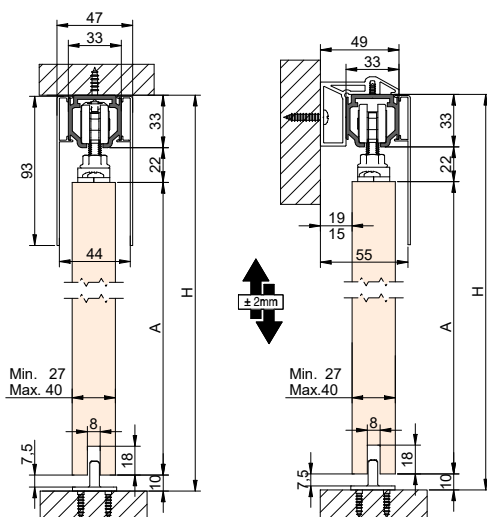

SEP 2021
038060754

CODE: 005200

a		2	d		2
b		2	e		1
c		2	f		4
			g		1
			h		2
			i		8
			j		2

PERFIL STANDARD / Track Standard / Profil Standard

A= H-61

PERFIL EXCELLENCE / Track Excellence / Profil Excellence

A= H-65

PERFIL STAR / Track Star / Profil Star

A= H-65

PERFIL STAR FALSO TECHO / Star Track False Ceiling / Profil Star pour plaques en plâtre

A= H-34

1 MONTAJE A TECHO / Ceiling mount / Fixation à plafond

STANDARD

EXCELLENCE

STAR

2 MONTAJE A PARED / Wall mount / Fixation à mur

STANDARD

3 MONTAJE A PARED + PERFIL SEPARADOR / Wall mount + full width side fixing profile / Fixation à plafond + profil séparateur