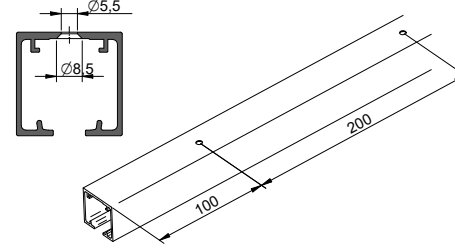

1 MONTAJE A TECHO / Ceiling mount / Fixation à plafond

STANDARD

EXCELLENCE

STAR

2 MONTAJE A PARED / Wall mount / Fixation à mur

STANDARD

3 MONTAJE A PARED + PERFIL SEPARADOR / Wall mount + full width side fixing profile / Fixation à plafond + profil séparateur

EXCELLENCE

STAR

4 MONTAJE COMPONENTES / Assembly components / Composant d'assemblage

5 MONTAJE COMPONENTES / Assembly components / Composant d'assemblage

6 MONTAJE FRENO RETENEDOR / Stopper

7 INSTALACION PUERTA / Door Installation

8 GUIADOR / Bottom guide

9 TAPETAS FRONTALES / Frontal Alu covers

10 TAPETAS LATERALES / Cover caps / Capuchons finals

STANDARD
EXCELLENCE

EXCELLENCE

STAR