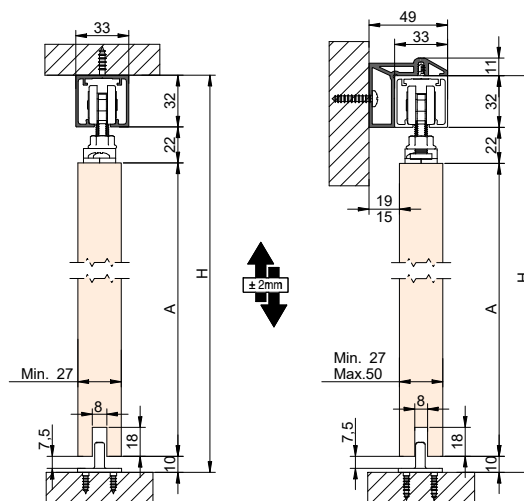

SEP 2021
038060754

CODE: 005200

a		2	d		2
b		2	e		1
c		2	f		4
			g		1
			h		2
			i		8
			j		2

PERFIL STANDARD / Track Standard / Profil Standard

A= H-61

PERFIL EXCELLENCE / Track Excellence / Profil Excellence

A= H-65

PERFIL STAR / Track Star / Profil Star

A= H-65

PERFIL STAR FALSO TECHO / Star Track False Ceiling / Profil Star pour plaques en plâtre

A= H-34

1 MONTAJE A TECHO / Ceiling mount / Fixation à plafond

STANDARD

EXCELLENCE

STAR

2 MONTAJE A PARED / Wall mount / Fixation à mur

STANDARD

3 MONTAJE A PARED + PERFIL SEPARADOR / Wall mount + full width side fixing profile / Fixation à plafond + profil séparateur