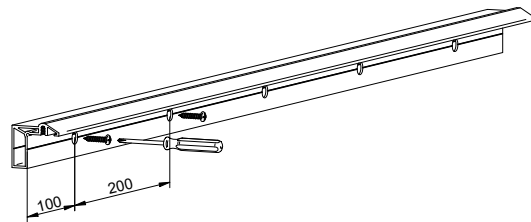

A= H-65

PERFIL STAR / Track Star / Profil Star

A= H-65

PERFIL STAR FALSO TECHO / Star Track False Ceiling / Profil Star pour plaques en plâtre

A= H-34

1 MONTAJE A TECHO / Ceiling mount / Fixation à plafond

STANDARD

EXCELLENCE

STAR

2 MONTAJE A PARED / Wall mount / Fixation à mur

STANDARD

3 MONTAJE A PARED + PERFIL SEPARADOR / Wall mount + full width side fixing profile / Fixation à plafond + profil séparateur