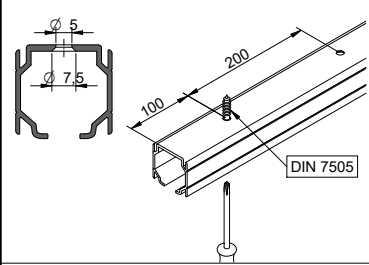

1 MONTAJE A TECHO / Ceiling mount / Fixation à plafond

STANDARD