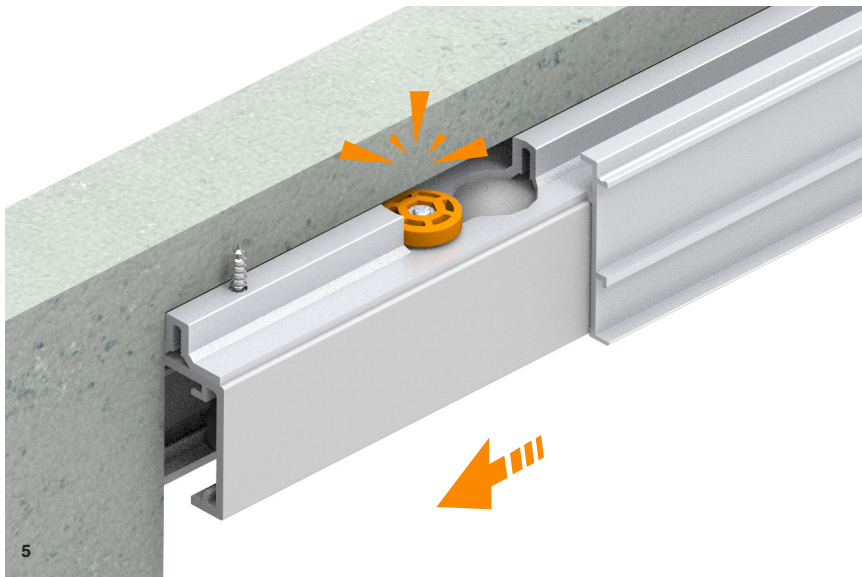

Montaje entre paredes mounting between walls | fixation entre les murs

Características técnicas

Technical characteristics | Caractéristiques techniques

Perfilería Profiles | Profils

STANDARD	EXCELLENCE	STAR	STAR FTI	STAR FT
30x29 mm No softbrake	33x33 mm	33x32 mm	47x48mm	53x32 mm

FUNDA | SUPPORT | COUVERTURE FT	CONJUNTO | SET | JEU FUNDA | SUPPORT | COUVERTURE FT + STAR	SEPARADOR | SEPARATOR | SÉPARATEUR STAR / EXCELLENCE
51x48mm	51x48 mm	49x43 mm

Especificaciones Specifications | Spécification

	SF-P70 | SF-RA P70	SF-A90	SF-RA A90
MÍN. 600 mm	1 SoftTop doble MÍN. 600 mm	2 Softbrakes MÍN. 825 mm	1 Softbrake MÍN. 615 mm 2 Softbrakes MÍN. 850 mm
MÍN. 27 mm	SOFTOP DOBLE MÁX.70Kg	SOFTBRAKE MÁX.90Kg	
KIT DISPONIBLE | AVAILABLE	RODAMIENTO A BOLAS BALL BEARING ROULEMENT À BILLES		

Peso Weight | Poids

50 kg	110 lb
60 kg	132 lb
70 kg	154 lb
90 kg	198 lb

Producto certificado

Certificatod product | Produit certifié

1, 2 y 3 Conjunto perfil Funda FT + Perfil Star, montaje a falso techo | Support FT + Star track set, false ceiling mounting | Ensemble Rail de couverture FT + Star, fixation a faux-plafond. **4, 5 y 6** Conjunto perfil Funda FT + Perfil Star, montaje entre paredes | Support FT + Star track set, mounting between walls | Ensemble Rail de couverture FT + Star, fixation entre les murs.