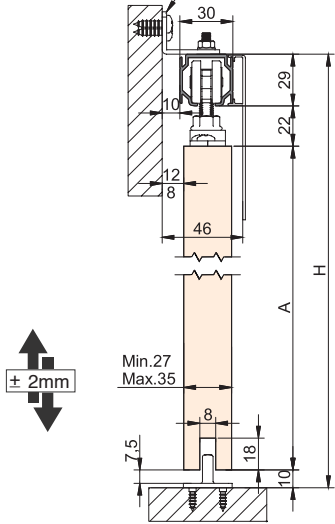

Sección tipo

Cross-section | Section type (Cotas en mm | Dimensions in mm | Dimensions en mm)

MONTAJE A PARED | WALL MOUNTING | FIXATION À MUR

OPCIÓN PLETINA SOBREPUESTA
PLATE OPTION | OPTION PLATINE

STANDARD
No softbrake
| Amortisseur

EXCELLENCE
REF: 006059

STANDARD
A= H-61