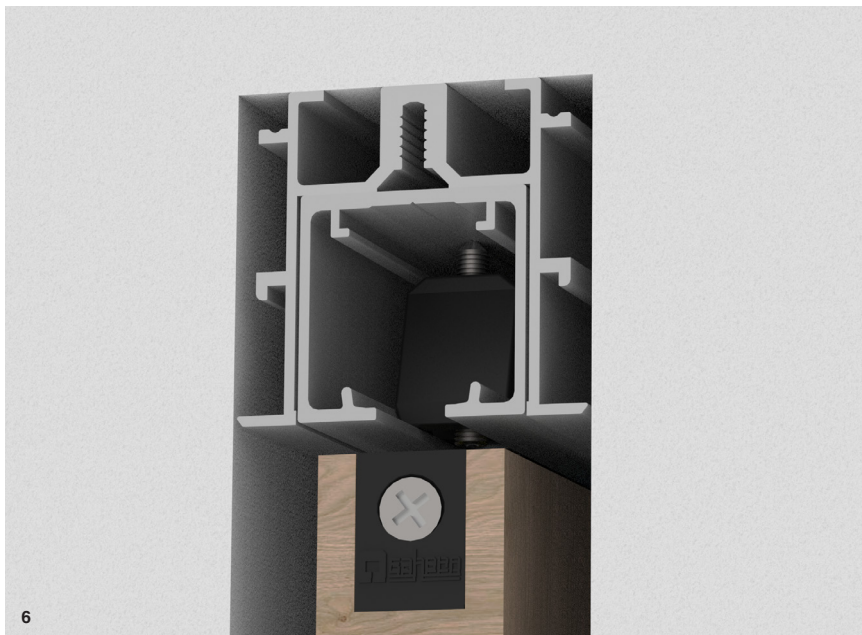

Montaje entre paredes mounting between walls | fixation entre les murs

Características técnicas

Technical characteristics | Caractéristiques techniques

Perfilería Profiles | Profils

STANDARD	EXCELLENCE	STAR	STAR FTI	STAR FT
30x29 mm No softbrake	33x33 mm	33x32 mm	47x48mm	53x32 mm

FUNDA | SUPPORT | COUVERTURE FT	CONJUNTO | SET | JEU FUNDA | SUPPORT | COUVERTURE FT + STAR	SEPARADOR | SEPARATOR | SÉPARATEUR STAR / EXCELLENCE
51x48mm	51x48 mm	49x43 mm

Especificaciones Specifications | Spécification

	SF-P70 | SF-RA P70	SF-A90	SF-RA A90
MÍN. 600 mm	1 SoftTop doble MÍN. 600 mm	2 Softbrakes MÍN. 825 mm	1 Softbrake MÍN. 615 mm 2 Softbrakes MÍN. 850 mm
MÍN. 27 mm	SOFTOP DOBLE MÁX.70Kg	SOFTBRAKE MÁX.90Kg	
KIT DISPONIBLE | AVAILABLE	RODAMIENTO A BOLAS BALL BEARING ROULEMENT À BILLES		

Peso Weight | Poids

50 kg	110 lb
60 kg	132 lb
70 kg	154 lb
90 kg	198 lb

Producto certificado

Certificatod product | Produit certifié

1, 2 y 3 Conjunto perfil Funda FT + Perfil Star, montaje a falso techo | Support FT + Star track set, false ceiling mounting | Ensemble Rail de couverture FT + Star, fixation a faux-plafond. **4, 5 y 6** Conjunto perfil Funda FT + Perfil Star, montaje entre paredes | Support FT + Star track set, mounting between walls | Ensemble Rail de couverture FT + Star, fixation entre les murs.