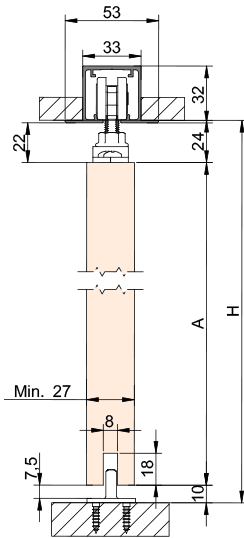

Sección tipo

Cross-section | Section type (Cotas en mm | Dimensions in mm | Dimensions en mm)

MONTAJE A FALSO TECHO | FALSE CEILING MOUNTING | FIXATION À FAUX-PLAFOND

OPCIÓN PLETINA SOBREPUESTA
PLATE OPTION | OPTION PLATINE

OPCIÓN RA
RA OPTION | OPTION RA

OPCIÓN RA
RA OPTION | OPTION RA

$$A = H - 32$$