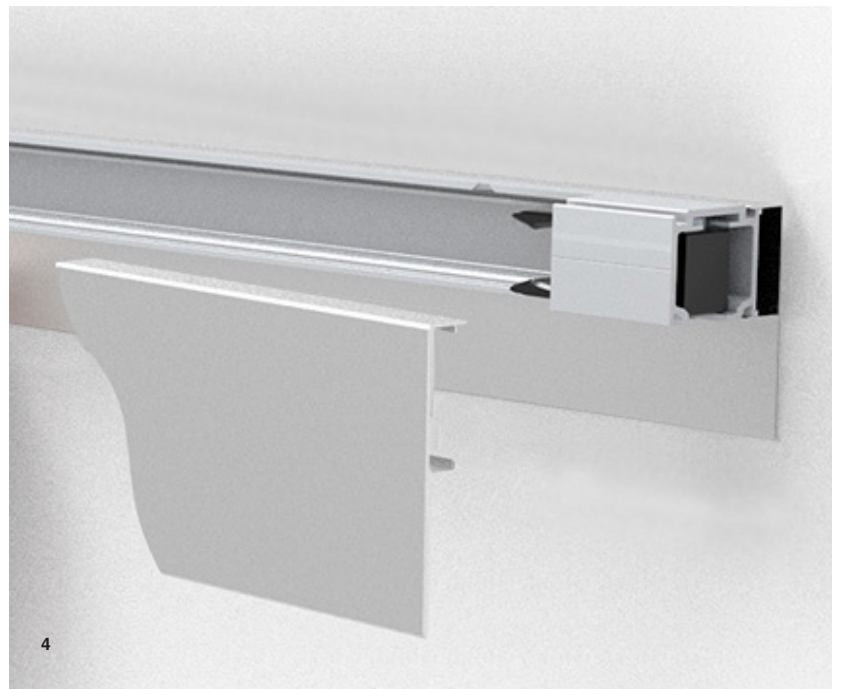

Variantes de instalación

Installation possibilities | Variantes d'installation

1 y 2 Perfil separador+ perfil Star con juego de accesorios SF-RA P70. x1 SofTop doble | Separator track + Star track with SF-RA P70 fitting set. x1 double SofTop | Rail séparateur+ rail Star avec garniture SF-RA P70. x1 double SofTop. **3 y 4** Perfil Excellence con tapetas y juego de accesorios SF-A90. Pletina sobrepuesta | Excellence track with pelmet cover and SF-A90 fitting set. Face fixed plate | Rail Excellence avec cache et garniture SF-A90. Platine superposée.