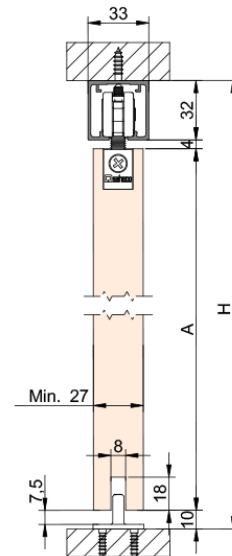

OPCIÓN PLETINA SOBREPUESTA
PLATE OPTION | OPTION PLATINE

OPCIÓN RA
RA OPTION | OPTION RA

A= H-65

A= H-47

Sección tipo

Cross-section | Section type (Cotas en mm | Dimensions in mm | Dimensions en mm)

MONTAJE A PARED | WALL MOUNTING | FIXATION À MUR