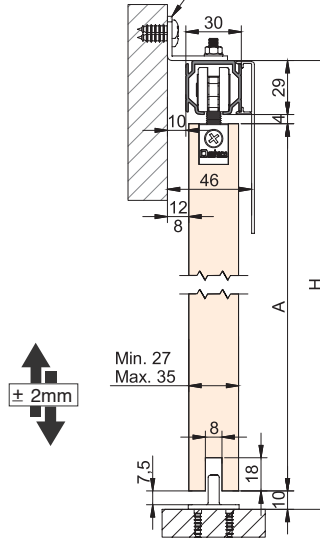

STANDARD
A= H-43