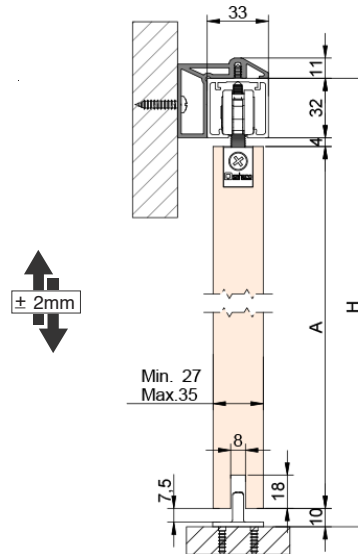

**STAR + PERFIL SEPARADOR I
 SEPARATOR TRACK I RAIL SÉPARATEUR**
 A= H-65

OPCIÓN RA
 RA OPTION | OPTION RA

**STAR + PERFIL SEPARADOR I
 SEPARATOR TRACK I RAIL SÉPARATEUR**
 A= H-47

Sección tipo

Cross-section | Section type (Cotas en mm | Dimensions in mm | Dimensions en mm)