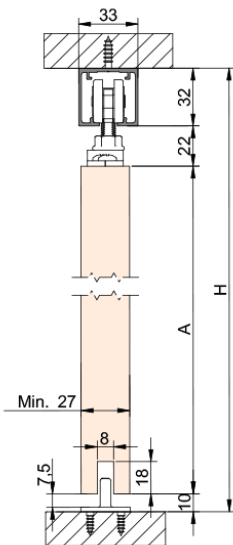

OPCIÓN PLETINA SOBREPUESTA
PLATE OPTION | OPTION PLATINE

OPCIÓN RA
RA OPTION | OPTION RA

A= H-65

A= H-47

Sección tipo

Cross-section | Section type (Cotas en mm | Dimensions in mm | Dimensions en mm)

MONTAJE A PARED | WALL MOUNTING | FIXATION À MUR