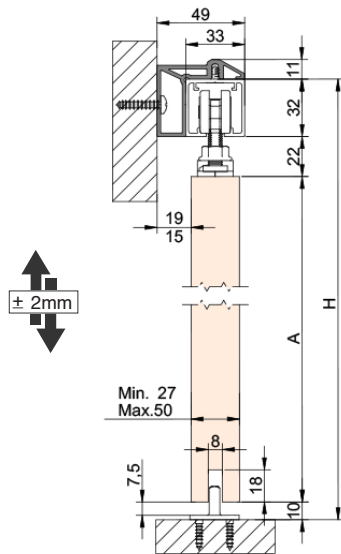

OPCIÓN RA
 RA OPTION | OPTION RA

REF.:006059

STANDARD
 A= H-43

**EXCELLENCE + PERFIL SEPARADOR I
 SEPARATOR TRACK I RAIL SÉPARATEUR**
 A= H-47

OPCIÓN PLETINA SOBREPUESTA
 PLATE OPTION | OPTION PLATINE

STAR

**STAR + PERFIL SEPARADOR I
 SEPARATOR TRACK I RAIL SÉPARATEUR**
 A= H-65

OPCIÓN RA
 RA OPTION | OPTION RA

**STAR + PERFIL SEPARADOR I
 SEPARATOR TRACK I RAIL SÉPARATEUR**
 A= H-47

Sección tipo

Cross-section | Section type (Cotas en mm | Dimensions in mm | Dimensions en mm)