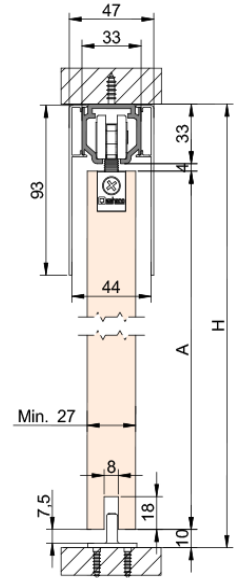

EXCELLENCE
A= H-47

STAR

OPCIÓN PLETINA SOBREPUESTA
PLATE OPTION | OPTION PLATINE

OPCIÓN RA
RA OPTION | OPTION RA