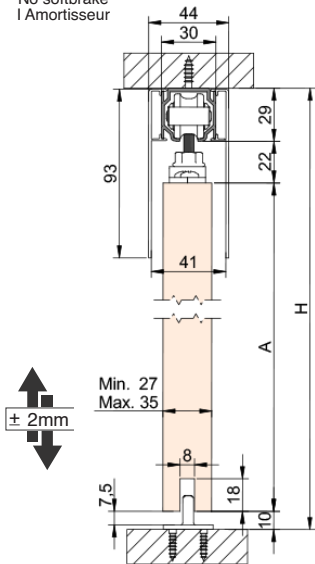

Sección tipo

Cross-section | Section type (Cotas en mm | Dimensions in mm | Dimensions en mm)

MONTAJE A TECHO | CEILING MOUNTING | FIXATION À PLAFOND

STANDARD
No softbrake
| Amortisseur

EXCELLENCE

OPCIÓN PLETINA SOBREPUESTA
PLATE OPTION | OPTION PLATINE

OPCIÓN RA
RA OPTION | OPTION RA

STANDARD
A= H-61