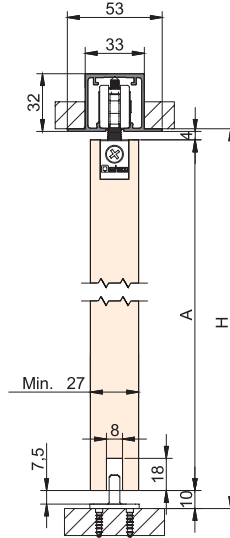

Sección tipo

Cross-section | Section type (Cotas en mm | Dimensions in mm | Dimensions en mm)

MONTAJE A FALSO TECHO | FALSE CEILING MOUNTING | FIXATION À FAUX-PLAFOND

OPCIÓN PLETINA SOBREPUESTA
PLATE OPTION | OPTION PLATINE

OPCIÓN RA
RA OPTION | OPTION RA

OPCIÓN RA
RA OPTION | OPTION RA

$$A = H - 32$$

$$A = H - 14$$

$$A = H - 16$$

OPCIÓN RA
RA OPTION | OPTION RA

CONJUNTO I SET I JEU
FUNDA | SUPPORT |
COUVERTURE FT + STAR

MONTAJE ENTRE PAREDES | MOUNTING BETWEEN WALLS | FIXATION ET ENTRE LES MURS

$$A = H - 16$$