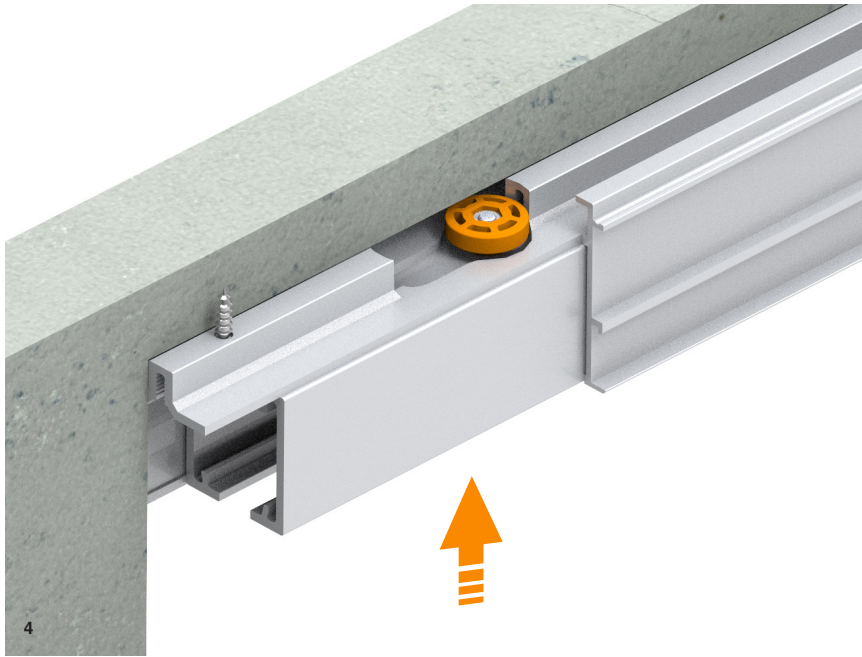

Montaje entre paredes mounting between walls | fixation entre les murs

Características técnicas

Technical characteristics | Caractéristiques techniques

Perfilería Profiles | Profils

STANDARD	EXCELLENCE	STAR	STAR FTI	STAR FT
30x29 mm No softbrake	33x33 mm	33x32 mm	47x48mm	53x32 mm

FUNDA | SUPPORT | COUVERTURE FT	CONJUNTO | SET | JEU FUNDA | SUPPORT | COUVERTURE FT + STAR	SEPARADOR | SEPARATOR | SÉPARATEUR STAR / EXCELLENCE
51x48mm	51x48 mm	49x43 mm

Especificaciones Specifications | Spécification

	SF-P70 | SF-RA P70	SF-A90	SF-RA A90
MÍN. 600 mm	1 SoftTop doble MÍN. 600 mm	2 Softbrakes MÍN. 825 mm	1 Softbrake MÍN. 615 mm 2 Softbrakes MÍN. 850 mm
MÍN. 27 mm	SOFTOP DOBLE MÁX.70Kg	SOFTBRAKE MÁX.90Kg	
KIT DISPONIBLE | AVAILABLE	RODAMIENTO A BOLAS BALL BEARING ROULEMENT À BILLES		

Peso Weight | Poids

50 kg	110 lb
60 kg	132 lb
70 kg	154 lb
90 kg	198 lb

Producto certificado

Certificatod product | Produit certifié

1, 2 y 3 Conjunto perfil Funda FT + Perfil Star, montaje a falso techo | Support FT + Star track set, false ceiling mounting | Ensemble Rail de couverture FT + Star, fixation a faux-plafond. **4, 5 y 6** Conjunto perfil Funda FT + Perfil Star, montaje entre paredes | Support FT + Star track set, mounting between walls | Ensemble Rail de couverture FT + Star, fixation entre les murs.