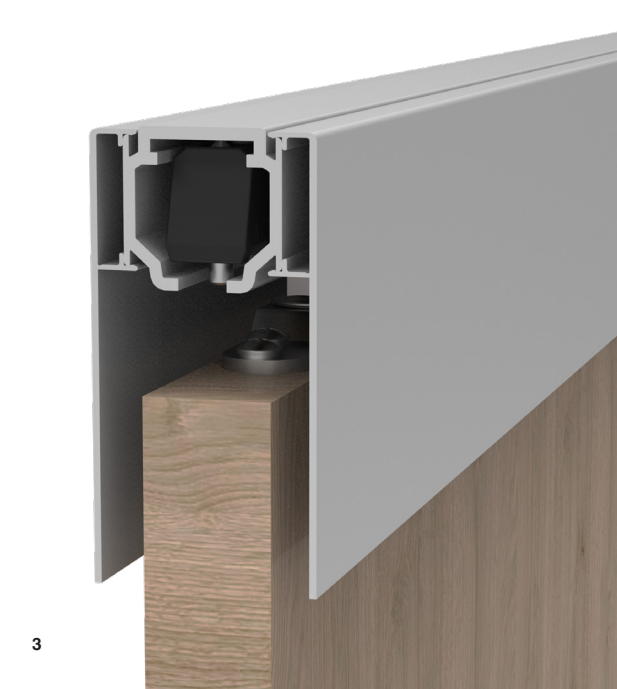

Variantes de instalación

Installation possibilities | Variantes d'installation

1 y 2 Perfil separador+ perfil Star con juego de accesorios SF-RA P70. x1 SofTop doble | Separator track + Star track with SF-RA P70 fitting set. x1 double SofTop | Rail séparateur+ rail Star avec garniture SF-RA P70. x1 double SofTop. **3 y 4** Perfil Excellence con tapetas y juego de accesorios SF-A90. Pletina sobrepuesta | Excellence track with pelmet cover and SF-A90 fitting set. Face fixed plate | Rail Excellence avec cache et garniture SF-A90. Platine superposée.