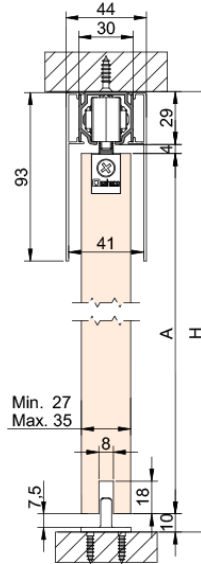

STANDARD
A= H-43