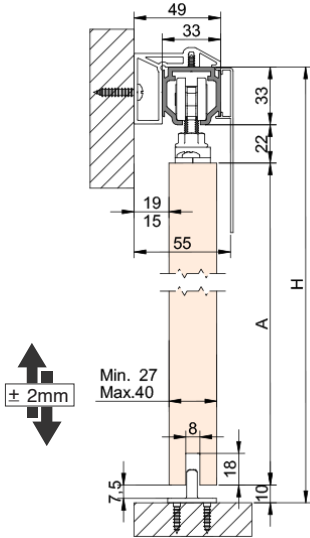

**EXCELLENCE + PERFIL SEPARADOR I
SEPARATOR TRACK I RAIL SÉPARATEUR**
A= H-65

OPCIÓN RA
RA OPTION | OPTION RA

REF.:006059