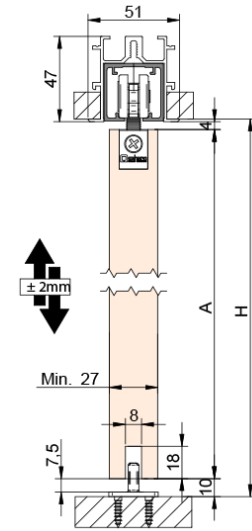

$$A = H - 16$$

OPCIÓN RA
RA OPTION | OPTION RA

CONJUNTO I SET I JEU
FUNDA | SUPPORT |
COUVERTURE FT + STAR

MONTAJE ENTRE PAREDES | MOUNTING BETWEEN WALLS | FIXATION ET ENTRE LES MURS