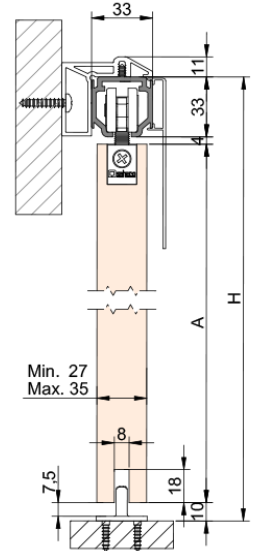

**EXCELLENCE + PERFIL SEPARADOR I
SEPARATOR TRACK I RAIL SÉPARATEUR**
A= H-47

OPCIÓN PLETINA SOBREPUESTA
PLATE OPTION | OPTION PLATINE

STAR