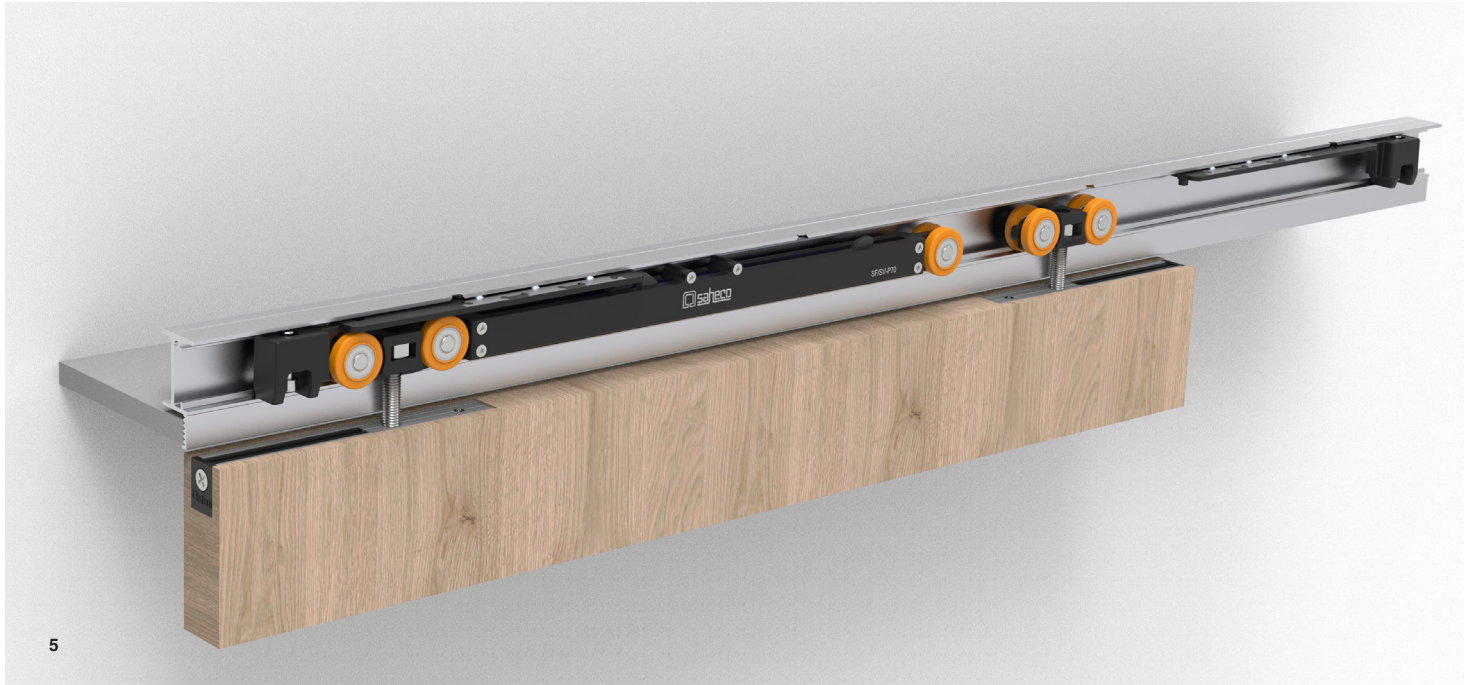

Variantes de instalación

Installation possibilities | Variantes d'installation

5, 6 y 7 Perfil FTI (Falso Techo Invisible) con juego de accesorios SF-RA P70 x1 SofTop doble. | FTI Track (invisible false ceiling) with fitting set SF-RA P70 x1 double Sof-Top. | Rail FTI (faux plafond invisible) avec garniture SF-RA P70 x1 double SofTop.