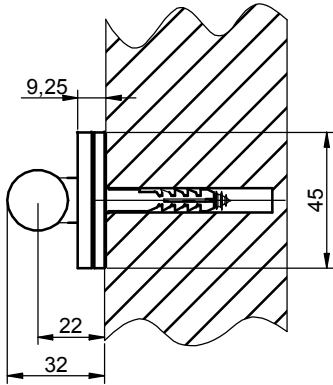

5

FIJACION TRASERA PARED / Back fixing wall / Fixation l'arriere sur mur

7