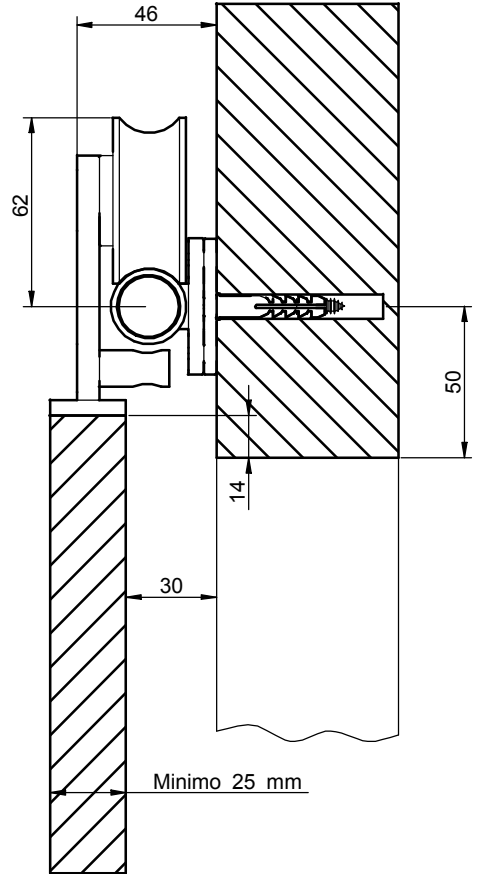

FIJACION TRASERA PARED / Back fixing wall / Fixation l'arriere sur mur

FIJACION SF-I120
SF-I120 FIXING
FIXATION SF-I120

6