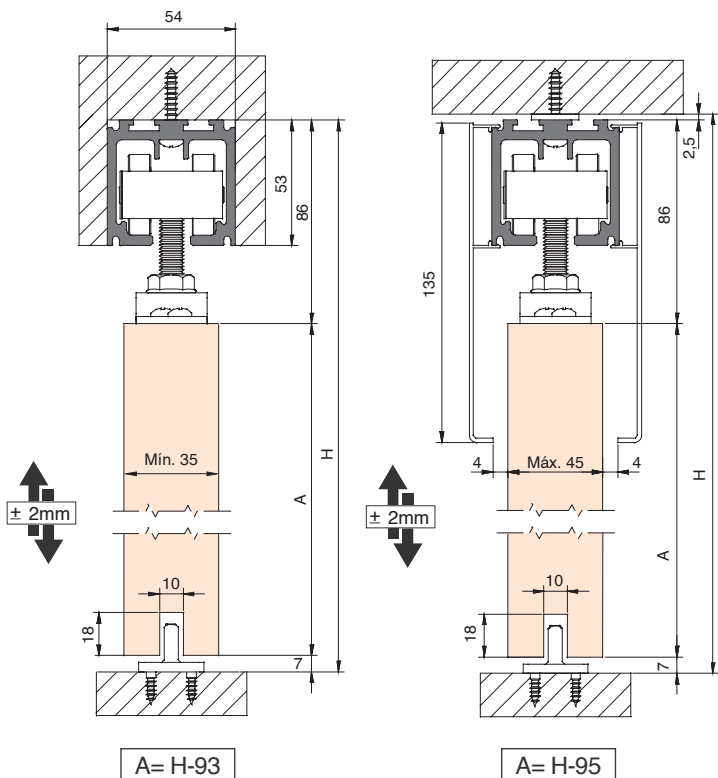

Características técnicas

Technical characteristics | Caractéristiques techniques

Perfilería Profiles | Profils

54x53 mm

23x22 mm

Especificaciones Specifications | Spécification

MÍN.35 mm

RODAMIENTO A BOLAS
BALL BEARING
ROULEMENT À BILLES

OPCIÓN PLETINA
PLATE OPTION | OPTION PLATINE

OPCIÓN RA
RA OPTION | OPTION RA

MONTAJE A TECHO | CEILING MOUNTING | FIXATION À PLAFOND

OPCIÓN PLETINA
PLATE OPTION | OPTION PLATINE

OPCIÓN RA
RA OPTION | OPTION RA

Componentes

Components | Composants

PERFILERÍA PROFILES PROFILS		Acabado	Cód.		
	<p>Perfil superior Top track Rail supérieur</p>  <p>54x53mm</p>	S	<p>0 256 15 0 256 22 0 256 30 0 256 37 0 256 45 0 256 60</p>	<p>1,5 m 2,25 m 3 m 3,75 m 4,5 m 6 m</p>	<p>1 perfil 1 profile 1 profil</p>
	<p>Perfil inferior Bottom track Rail inférieur</p>  <p>23x22mm</p>	MF	<p>00 41 31 00 41 51</p>	<p>3 m 5 m</p>	<p>10 perfiles 10 profiles 10 profils</p>
JUEGOS SETS JEUX		Acabado	Cód.		
OPCIÓN PLETINA PLATE OPTION OPTION PLAQUE					
	<p>Juego de accesorios SF-A300 SF-A300 Fitting set Garniture SF-A300</p>  <p>300kg RODAMIENTO A BOLAS BALL BEARING ROULEMENT À BILLES</p>		0 300 00		<p>1 juego 1 set 1 jeu</p>
	<p>Juego de accesorios SF-RA300 SF-RA300 Fitting set Garniture SF-RA300</p>  <p>300kg RODAMIENTO A BOLAS BALL BEARING ROULEMENT À BILLES</p>		0 300 04		<p>1 juego 1 set 1 jeu</p>
ACCESORIOS ACCESSORIES ACCESSOIRES		Acabado	Cód.		
	<p>Conector guía Guide connector Connecteur guide</p>		0 300 67		<p>10 piezas 10 pieces 10 pièces</p>
	<p>Tapeta Pelmet cover Cache</p>	<p>S WL PC</p>	<p>0 204 20 0 204 30 0 204 50 0 204 21 0 204 31 0 204 51 0 204 32</p>	<p>2 m 3 m 5 m 2 m 3 m 5 m 3 m</p>	<p>2 u. 2 u. 2 u.</p>
	<p>Roldana SF-A300 S-A300 Roller Galet S-A300</p>  <p>RODAMIENTO A BOLAS BALL BEARING ROULEMENT À BILLES</p>		0 300 62		<p>2 piezas 2 pieces 2 pièces</p>