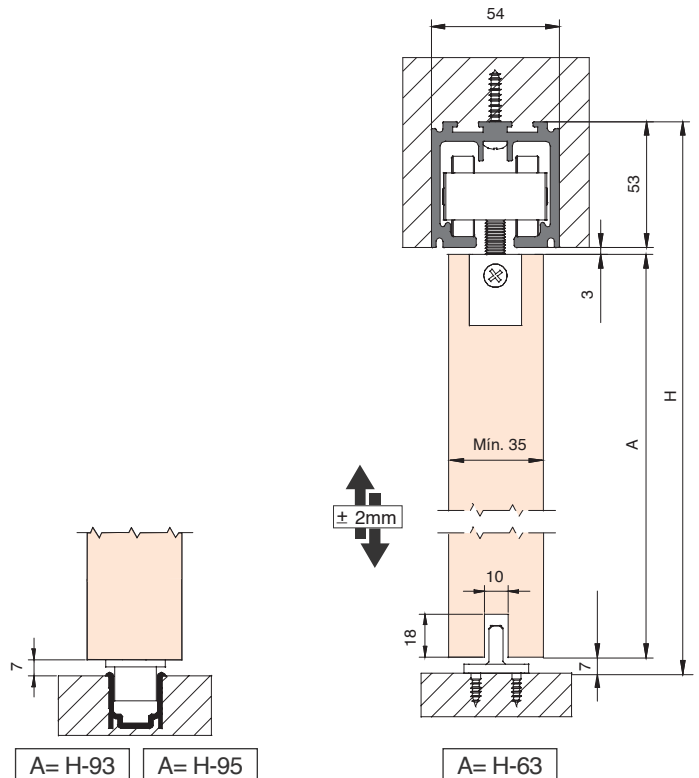

Características técnicas

Technical characteristics | Caractéristiques techniques

Perfilería Profiles | Profils

54x53 mm

23x22 mm

Especificaciones Specifications | Spécification

MÍN.35 mm

RODAMIENTO A BOLAS
BALL BEARING
ROULEMENT À BILLES

OPCIÓN PLETINA
PLATE OPTION | OPTION PLATINE

OPCIÓN RA
RA OPTION | OPTION RA

MONTAJE A TECHO | CEILING MOUNTING | FIXATION À PLAFOND

OPCIÓN PLETINA
PLATE OPTION | OPTION PLATINE

OPCIÓN RA
RA OPTION | OPTION RA