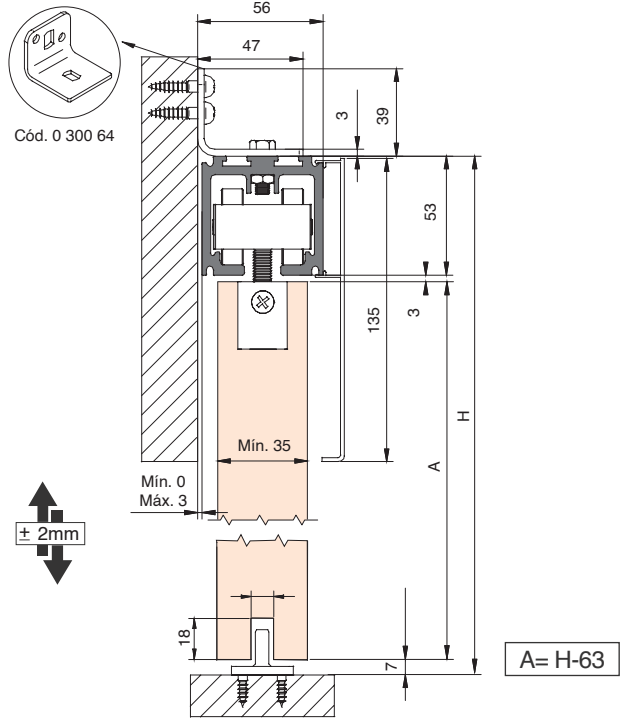

OPCIÓN RA
RA OPTION | OPTION RA