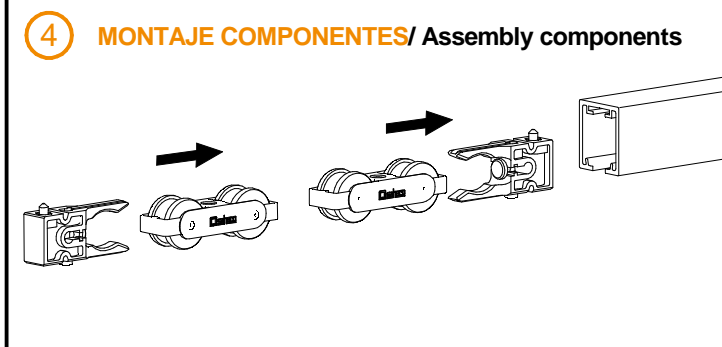

PERFIL STAR FALSO TECHO / Profile Star for plasterboard

A= H-14

PERFIL FUNDA FT XL / Support FT XL track FALSO TECHO / False ceiling

A= H-14

PERFIL STAR XL FTI FALSO TECHO / Star Track FTI XL for plasterboard

A= H-16

FALSO TECHO / False ceiling

LARGO /	Nº TALADROS /
2m	6 (Ø 5,5mm)
3m	9 (Ø 5,5mm)
4m	11 (Ø 5,5mm)
6m	16 (Ø 5,5mm)