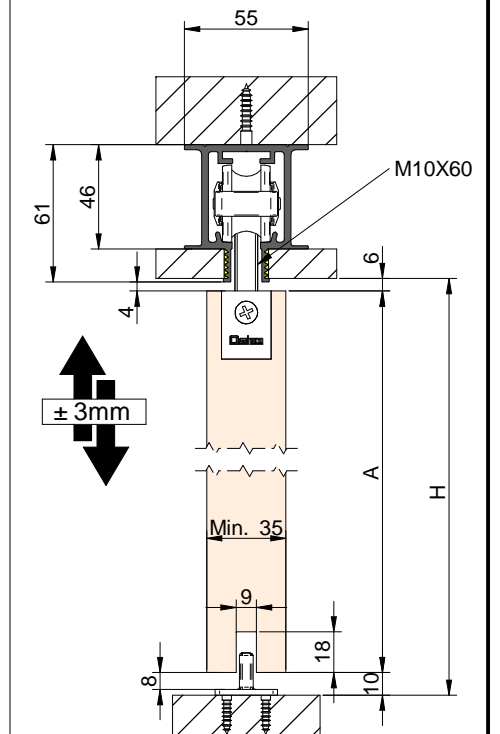

MADE IN E.U.

84222041809258

MAY 2023
038060096

CODE: 0 125 04

a		2	h		2
b		1	j		4
c		4	k		4
	DIN 7505 A 4x20			DIN 7505 A 5x30	
			n		2

PERFIL SUPERIOR STAR XL / Star XL top track

A= H-60

A= H-60

PERFIL STAR FALSO TECHO / Profile Star for plasterboard

A= H-14

PERFIL FUNDA FT XL / Support FT XL track FALSO TECHO / False ceiling

A= H-14

PERFIL STAR XL FTI FALSO TECHO / Star Track FTI XL for plasterboard

A= H-16

FALSO TECHO / False ceiling

LARGO /	Nº TALADROS /
2m	6 (Ø 5,5mm)
3m	9 (Ø 5,5mm)
4m	11 (Ø 5,5mm)
6m	16 (Ø 5,5mm)