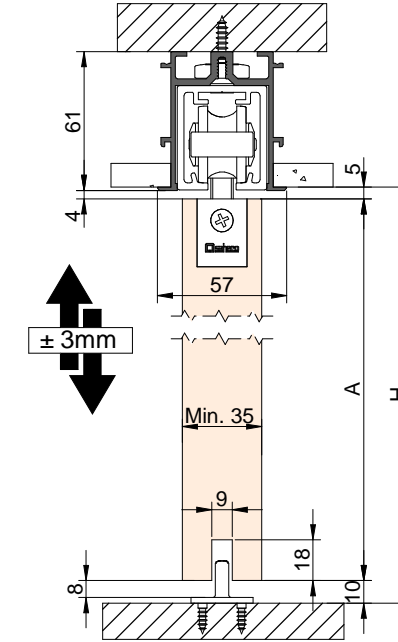

MADE IN E.U.

84222041809258

MAY 2023
038060096

CODE: 0 125 04

a		2	h		2
b		1	j		4
c		4	k		4
	DIN 7505 A 4x20			DIN 7505 A 5x30	
			n		2

PERFIL SUPERIOR STAR XL / Star XL top track

A= H-60

A= H-60

PERFIL STAR FALSO TECHO / Profile Star for plasterboard

A= H-14

PERFIL FUNDA FT XL / Support FT XL track FALSO TECHO / False ceiling

A= H-14

PERFIL STAR XL FTI FALSO TECHO / Star Track FTI XL for plasterboard

A= H-16

FALSO TECHO / False ceiling

LARGO /	Nº TALADROS /
2m	6 (Ø 5,5mm)
3m	9 (Ø 5,5mm)
4m	11 (Ø 5,5mm)
6m	16 (Ø 5,5mm)