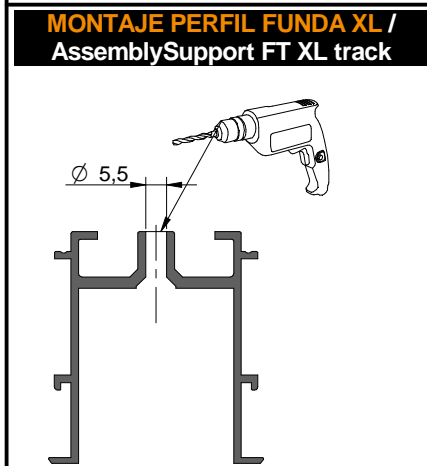

PERFIL STAR FALSO TECHO / Profile Star for plasterboard

A= H-14

PERFIL FUNDA FT XL / Support FT XL track FALSO TECHO / False ceiling

A= H-14

PERFIL STAR XL FTI FALSO TECHO / Star Track FTI XL for plasterboard

A= H-16

FALSO TECHO / False ceiling

LARGO /	Nº TALADROS /
2m	6 (Ø 5,5mm)
3m	9 (Ø 5,5mm)
4m	11 (Ø 5,5mm)
6m	16 (Ø 5,5mm)