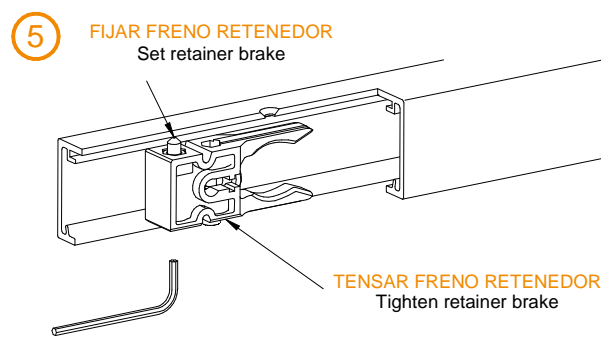

PERFIL STAR FALSO TECHO / Profile Star for plasterboard

A= H-14

PERFIL FUNDA FT XL / Support FT XL track FALSO TECHO / False ceiling

A= H-14

PERFIL STAR XL FTI FALSO TECHO / Star Track FTI XL for plasterboard

A= H-16

FALSO TECHO / False ceiling

LARGO /	Nº TALADROS /
2m	6 (Ø 5,5mm)
3m	9 (Ø 5,5mm)
4m	11 (Ø 5,5mm)
6m	16 (Ø 5,5mm)