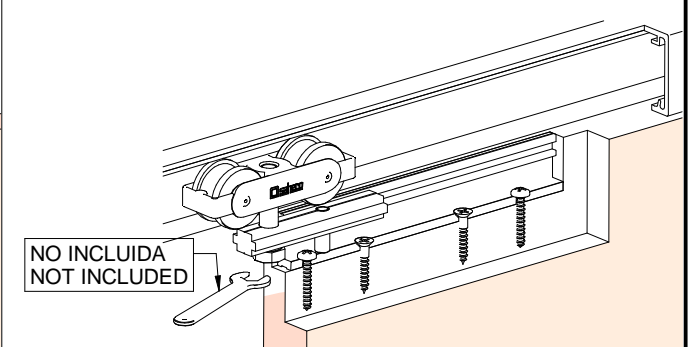

PERFIL STAR FALSO TECHO / Profile Star for plasterboard

A= H-14

PERFIL FUNDA FT XL / Support FT XL track FALSO TECHO / False ceiling

A= H-14

PERFIL STAR XL FTI FALSO TECHO / Star Track FTI XL for plasterboard

A= H-16

FALSO TECHO / False ceiling

LARGO /	Nº TALADROS /
2m	6 (Ø 5,5mm)
3m	9 (Ø 5,5mm)
4m	11 (Ø 5,5mm)
6m	16 (Ø 5,5mm)