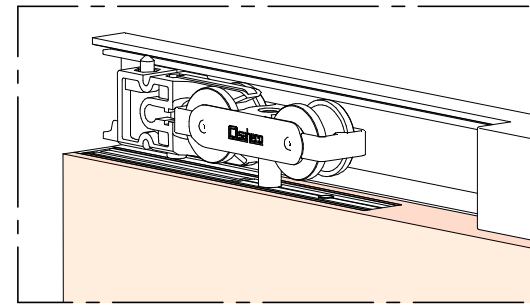

MADE IN E.U.

84222041809258

MAY 2023
038060096

CODE: 0 125 04

a		2	h		2
b		1	j		4
c		4	k		4
	DIN 7505 A 4x20			DIN 7505 A 5x30	
			n		2

PERFIL SUPERIOR STAR XL / Star XL top track

A= H-60

A= H-60

PERFIL STAR FALSO TECHO / Profile Star for plasterboard

A= H-14

PERFIL FUNDA FT XL / Support FT XL track FALSO TECHO / False ceiling

A= H-14

PERFIL STAR XL FTI FALSO TECHO / Star Track FTI XL for plasterboard

A= H-16

FALSO TECHO / False ceiling

LARGO /	Nº TALADROS /
2m	6 (Ø 5,5mm)
3m	9 (Ø 5,5mm)
4m	11 (Ø 5,5mm)
6m	16 (Ø 5,5mm)