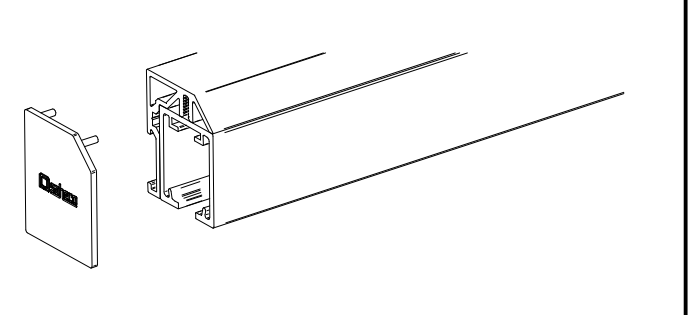

PERFIL STAR FALSO TECHO / Profile Star for plasterboard

A= H-14

PERFIL FUNDA FT XL / Support FT XL track FALSO TECHO / False ceiling

A= H-14

PERFIL STAR XL FTI FALSO TECHO / Star Track FTI XL for plasterboard

A= H-16

FALSO TECHO / False ceiling

LARGO /	Nº TALADROS /
2m	6 (Ø 5,5mm)
3m	9 (Ø 5,5mm)
4m	11 (Ø 5,5mm)
6m	16 (Ø 5,5mm)