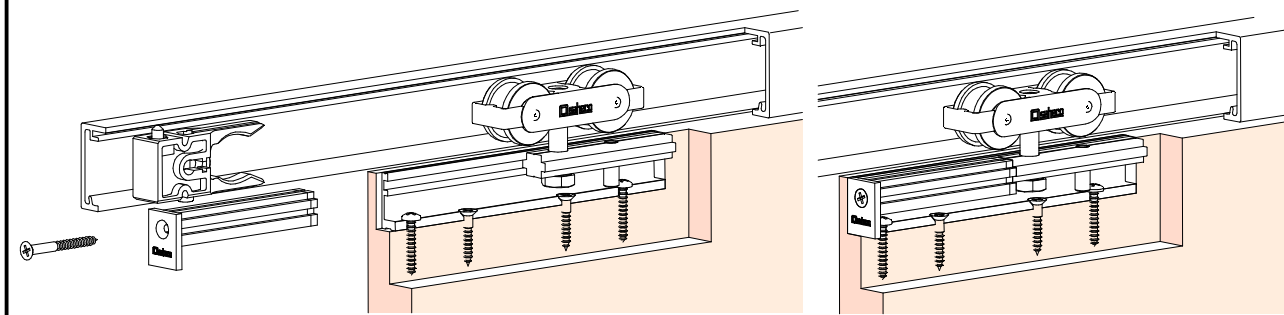

PERFIL STAR FALSO TECHO / Profile Star for plasterboard

A= H-14

PERFIL FUNDA FT XL / Support FT XL track FALSO TECHO / False ceiling

A= H-14

PERFIL STAR XL FTI FALSO TECHO / Star Track FTI XL for plasterboard

A= H-16

FALSO TECHO / False ceiling

LARGO /	Nº TALADROS /
2m	6 (Ø 5,5mm)
3m	9 (Ø 5,5mm)
4m	11 (Ø 5,5mm)
6m	16 (Ø 5,5mm)