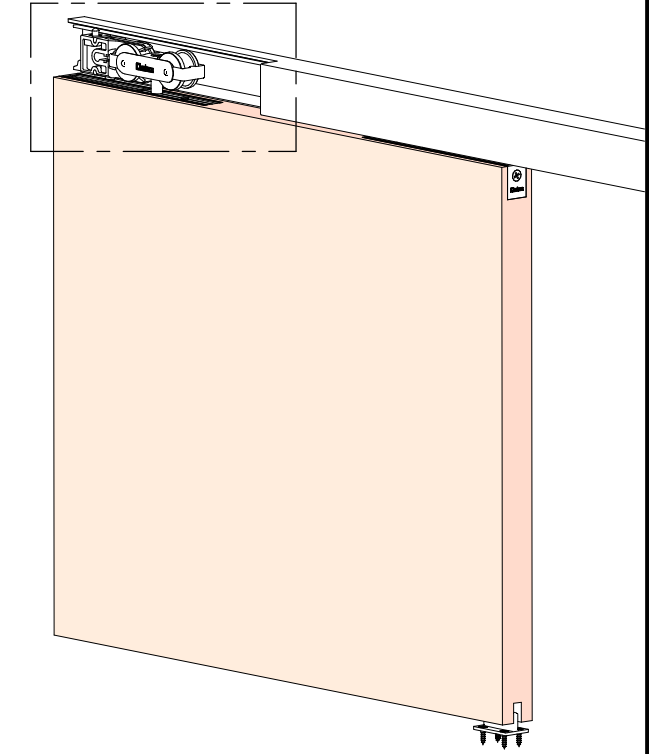

MADE IN E.U.

84222041809258

MAY 2023
038060096

CODE: 0 125 04

a		2	h		2
b		1	j		4
c		4	k		4
	DIN 7505 A 4x20			DIN 7505 A 5x30	
			n		2

PERFIL SUPERIOR STAR XL / Star XL top track

A= H-60

A= H-60

PERFIL STAR FALSO TECHO / Profile Star for plasterboard

A= H-14

PERFIL FUNDA FT XL / Support FT XL track FALSO TECHO / False ceiling

A= H-14

PERFIL STAR XL FTI FALSO TECHO / Star Track FTI XL for plasterboard

A= H-16

FALSO TECHO / False ceiling

LARGO /	Nº TALADROS /
2m	6 (Ø 5,5mm)
3m	9 (Ø 5,5mm)
4m	11 (Ø 5,5mm)
6m	16 (Ø 5,5mm)