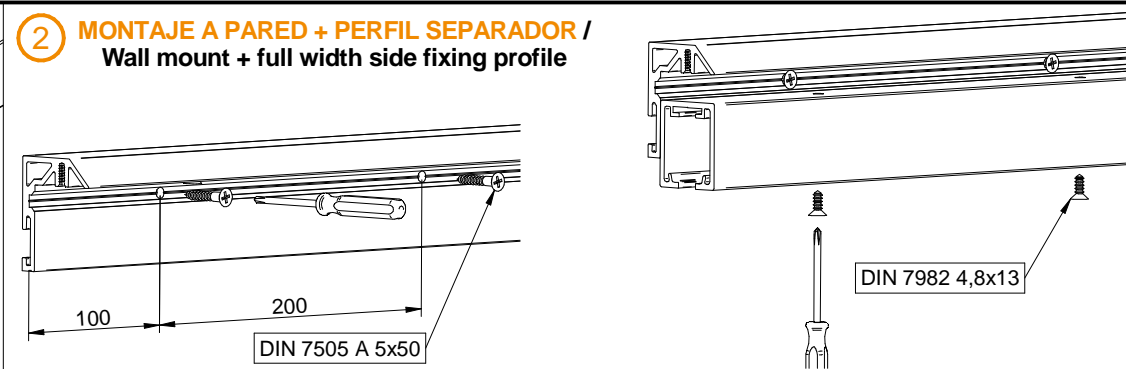

PERFIL STAR FALSO TECHO / Profile Star for plasterboard

A= H-14

PERFIL FUNDA FT XL / Support FT XL track FALSO TECHO / False ceiling

A= H-14

PERFIL STAR XL FTI FALSO TECHO / Star Track FTI XL for plasterboard

A= H-16

FALSO TECHO / False ceiling

LARGO /	Nº TALADROS /
2m	6 (Ø 5,5mm)
3m	9 (Ø 5,5mm)
4m	11 (Ø 5,5mm)
6m	16 (Ø 5,5mm)