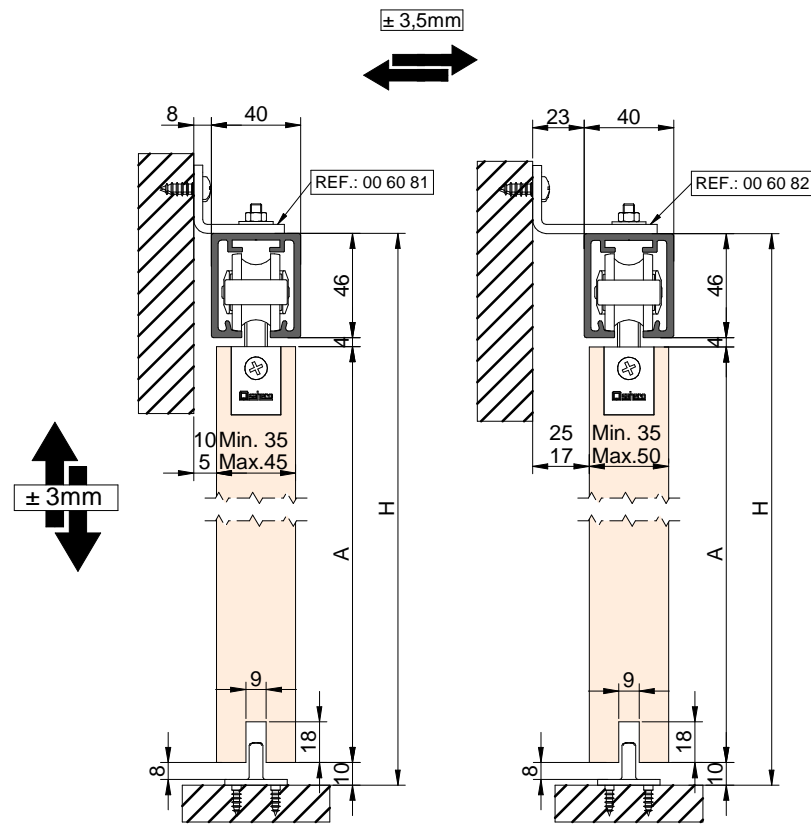

sistemas para puertas correderas

SF-RA A160

x2 FRENO RETENEDOR

Poligono Industrial Foradada - 08580 - Sant Quirze de Besora (Barcelona)
Telf. 34-93.852.92.23
Export. Telf. 34-93.852.96.15
e-mail: saheco@saheco.com - web: www.saheco.com

MADE IN E.U.

84222041809258

MAY 2023
038060096

CODE: 0 125 04

a		2	h		2
b		1	j		4
c		4	k		4
	DIN 7505 A 4x20			DIN 7505 A 5x30	
			n		2

PERFIL SUPERIOR STAR XL / Star XL top track

A= H-60

A= H-60

PERFIL STAR FALSO TECHO / Profile Star for plasterboard

A= H-14

PERFIL FUNDA FT XL / Support FT XL track FALSO TECHO / False ceiling

A= H-14

PERFIL STAR XL FTI FALSO TECHO / Star Track FTI XL for plasterboard

A= H-16

FALSO TECHO / False ceiling

LARGO /	Nº TALADROS /
2m	6 (Ø 5,5mm)
3m	9 (Ø 5,5mm)
4m	11 (Ø 5,5mm)
6m	16 (Ø 5,5mm)