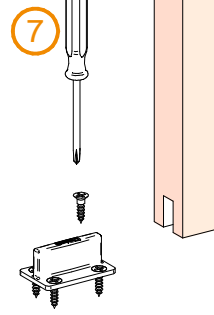

PERFIL STAR FALSO TECHO / Profile Star for plasterboard

A= H-14

PERFIL FUNDA FT XL / Support FT XL track FALSO TECHO / False ceiling

A= H-14

PERFIL STAR XL FTI FALSO TECHO / Star Track FTI XL for plasterboard

A= H-16

FALSO TECHO / False ceiling

LARGO /	Nº TALADROS /
2m	6 (Ø 5,5mm)
3m	9 (Ø 5,5mm)
4m	11 (Ø 5,5mm)
6m	16 (Ø 5,5mm)