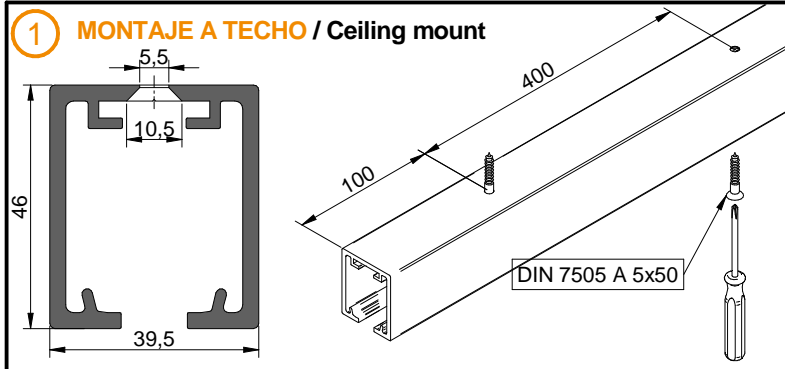

MADE IN E.U.

84222041809258

MAY 2023
038060096

CODE: 0 125 04

a		2	h		2
b		1	j		4
c		4	k		4
	DIN 7505 A 4x20			DIN 7505 A 5x30	
			n		2

PERFIL SUPERIOR STAR XL / Star XL top track

A= H-60

A= H-60

PERFIL STAR FALSO TECHO / Profile Star for plasterboard

A= H-14

PERFIL FUNDA FT XL / Support FT XL track FALSO TECHO / False ceiling

A= H-14

PERFIL STAR XL FTI FALSO TECHO / Star Track FTI XL for plasterboard

A= H-16

FALSO TECHO / False ceiling

LARGO /	Nº TALADROS /
2m	6 (Ø 5,5mm)
3m	9 (Ø 5,5mm)
4m	11 (Ø 5,5mm)
6m	16 (Ø 5,5mm)