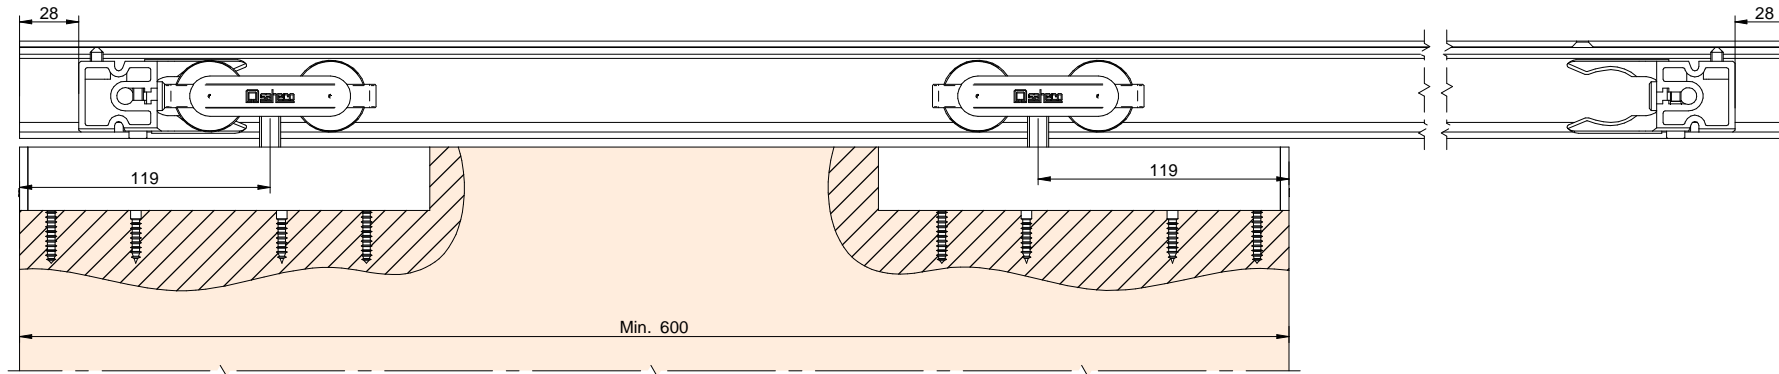

MADE IN E.U.

84222041809258

MAY 2023
038060096

CODE: 0 125 04

a		2	h		2
b		1	j		4
c		4	k		4
	DIN 7505 A 4x20			DIN 7505 A 5x30	
			n		2

PERFIL SUPERIOR STAR XL / Star XL top track

A= H-60

A= H-60

PERFIL STAR FALSO TECHO / Profile Star for plasterboard

A= H-14

PERFIL FUNDA FT XL / Support FT XL track FALSO TECHO / False ceiling

A= H-14

PERFIL STAR XL FTI FALSO TECHO / Star Track FTI XL for plasterboard

A= H-16

FALSO TECHO / False ceiling

LARGO /	Nº TALADROS /
2m	6 (Ø 5,5mm)
3m	9 (Ø 5,5mm)
4m	11 (Ø 5,5mm)
6m	16 (Ø 5,5mm)