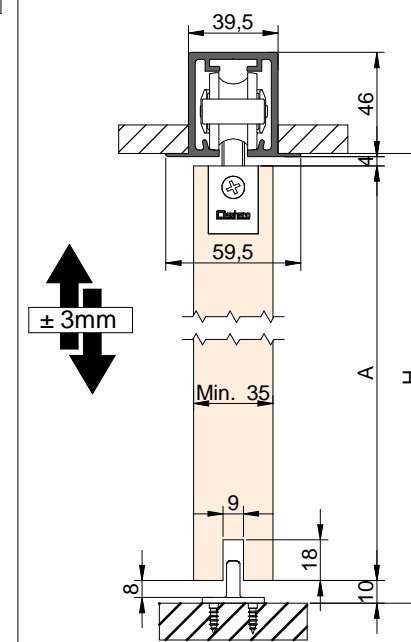

MADE IN E.U.

84222041809258

MAY 2023
038060096

CODE: 0 125 04

a		2	h		2
b		1	j		4
c		4	k		4
	DIN 7505 A 4x20			DIN 7505 A 5x30	
			n		2

PERFIL SUPERIOR STAR XL / Star XL top track

A= H-60

A= H-60

PERFIL STAR FALSO TECHO / Profile Star for plasterboard

A= H-14

PERFIL FUNDA FT XL / Support FT XL track FALSO TECHO / False ceiling

A= H-14

PERFIL STAR XL FTI FALSO TECHO / Star Track FTI XL for plasterboard

A= H-16

FALSO TECHO / False ceiling

LARGO /	Nº TALADROS /
2m	6 (Ø 5,5mm)
3m	9 (Ø 5,5mm)
4m	11 (Ø 5,5mm)
6m	16 (Ø 5,5mm)