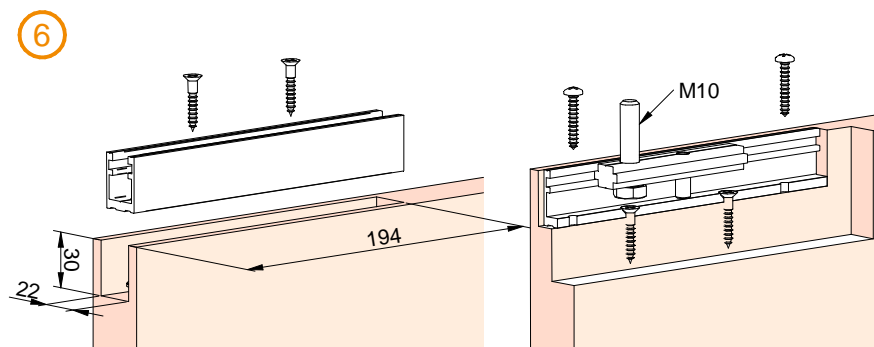

PERFIL STAR FALSO TECHO / Profile Star for plasterboard

A= H-14

PERFIL FUNDA FT XL / Support FT XL track FALSO TECHO / False ceiling

A= H-14

PERFIL STAR XL FTI FALSO TECHO / Star Track FTI XL for plasterboard

A= H-16

FALSO TECHO / False ceiling

LARGO /	Nº TALADROS /
2m	6 (Ø 5,5mm)
3m	9 (Ø 5,5mm)
4m	11 (Ø 5,5mm)
6m	16 (Ø 5,5mm)