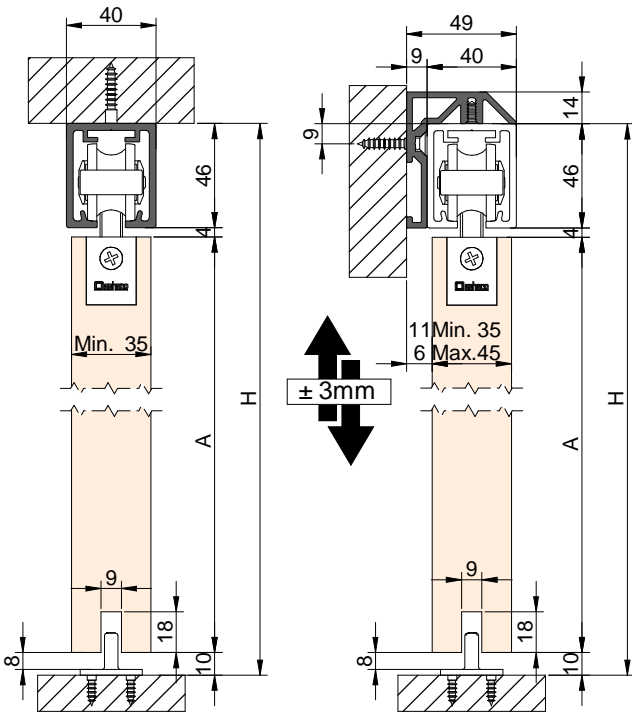

MADE IN E.U.

84222041809258

MAY 2023
038060096

CODE: 0 125 04

a		2	h		2
b		1	j		4
c		4	k		4
	DIN 7505 A 4x20			DIN 7505 A 5x30	
			n		2

PERFIL SUPERIOR STAR XL / Star XL top track

A= H-60

A= H-60

PERFIL STAR FALSO TECHO / Profile Star for plasterboard

A= H-14

PERFIL FUNDA FT XL / Support FT XL track FALSO TECHO / False ceiling

A= H-14

PERFIL STAR XL FTI FALSO TECHO / Star Track FTI XL for plasterboard

A= H-16

FALSO TECHO / False ceiling

LARGO /	Nº TALADROS /
2m	6 (Ø 5,5mm)
3m	9 (Ø 5,5mm)
4m	11 (Ø 5,5mm)
6m	16 (Ø 5,5mm)