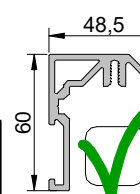

CODE: 0 125 01

a		2	g		2
b		2	h		1
c		2	i		1
d		2	j		4
f		8	n		2

± 3mm

A= H-84

± 3mm

A= H-84

1 MONTAJE A TECHO / Ceiling mount

2 MONTAJE A PARED + PERFIL SEPARADOR / Wall mount + full width side fixing profile