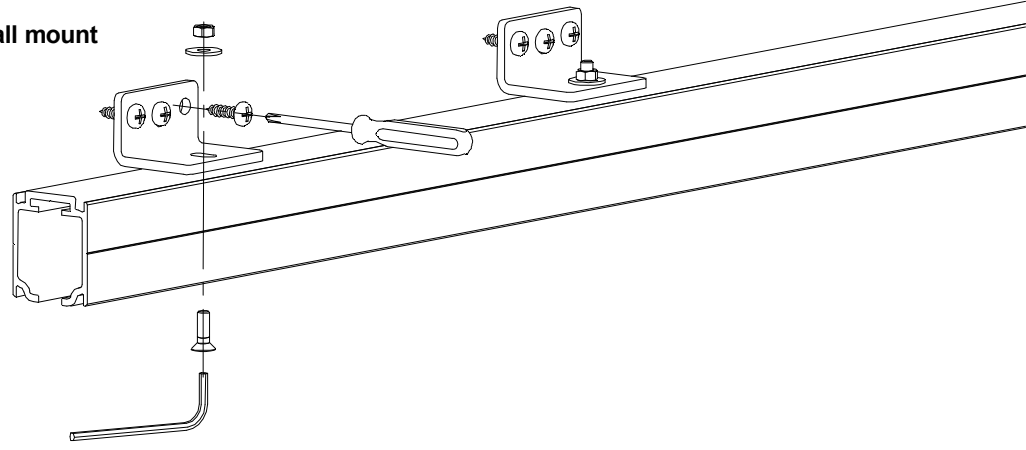

3 MONTAJE A PARED / Wall mount