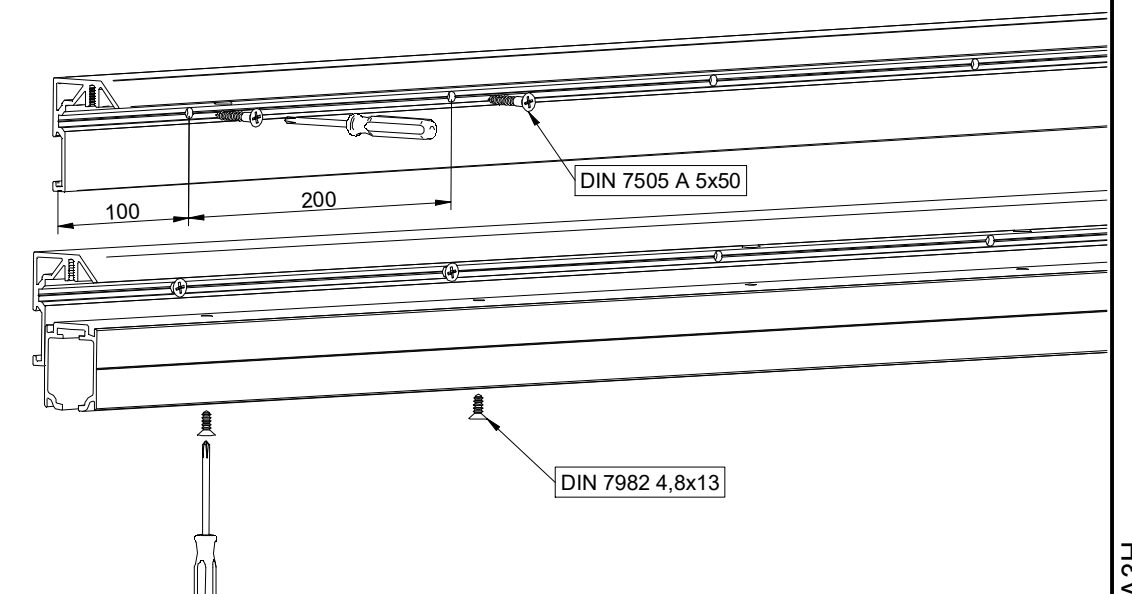

CODE: 0 125 01

a		2	g		2
b		2	h		1
c		2	i		1
d		2	j		4
f		8	n		2

± 3mm

A= H-84

± 3mm

A= H-84

1 MONTAJE A TECHO / Ceiling mount

2 MONTAJE A PARED + PERFIL SEPARADOR / Wall mount + full width side fixing profile