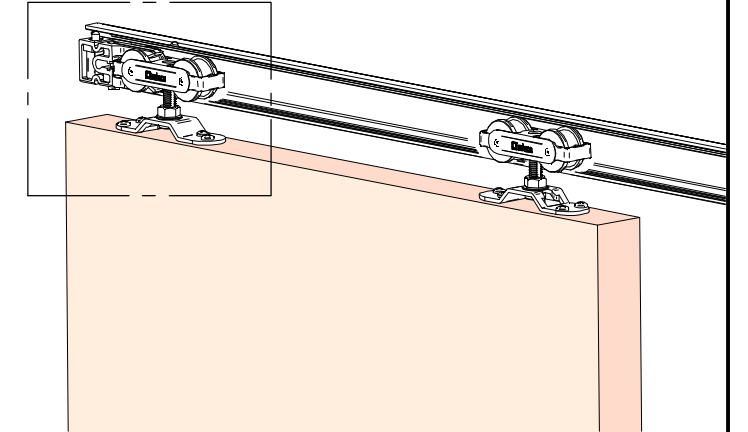

CODE: 0 125 01

a		2	g		2
b		2	h		1
c		2	i		1
d		2	j		4
f		8	n		2

± 3mm

A= H-84

± 3mm

A= H-84

1 MONTAJE A TECHO / Ceiling mount

2 MONTAJE A PARED + PERFIL SEPARADOR / Wall mount + full width side fixing profile