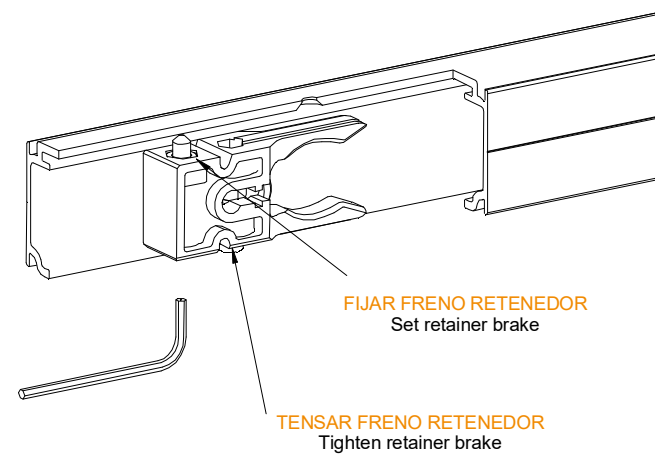

CODE: 0 125 01

a		2	g		2
b		2	h		1
c		2	i		1
d		2	j		4
f		8	n		2

± 3mm

A= H-84

± 3mm

A= H-84

1 MONTAJE A TECHO / Ceiling mount

2 MONTAJE A PARED + PERFIL SEPARADOR / Wall mount + full width side fixing profile

3 MONTAJE A PARED / Wall mount

4 MONTAJE COMPONENTES / Assembly components

5

6

7

8 MONTAJE PUERTA / Door installation

9

10

11 MONTAJE TAPETA / Pelmet cover mount