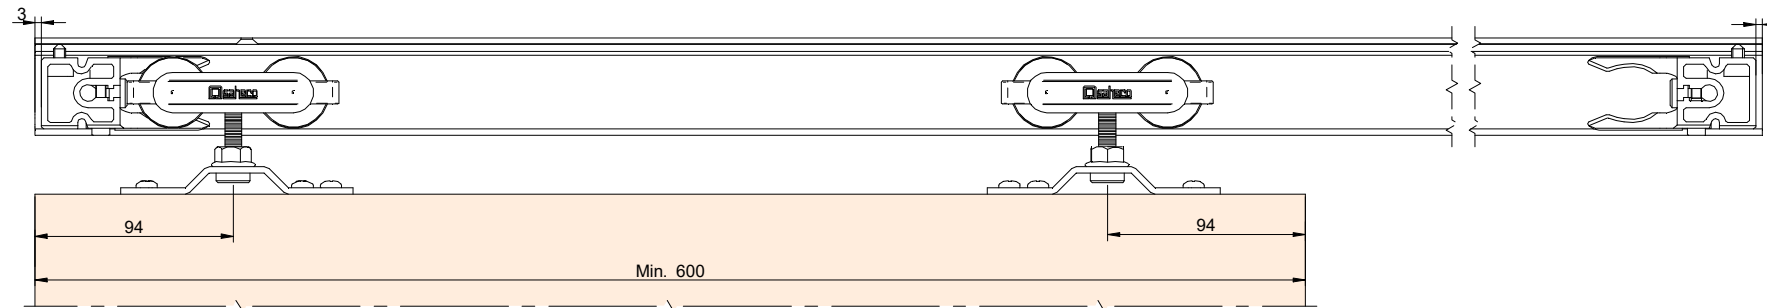

CODE: 0 125 01

a		2	g		2
b		2	h		1
c		2	i		1
d		2	j		4
f		8	n		2

± 3mm

A= H-84

± 3mm

A= H-84

1 MONTAJE A TECHO / Ceiling mount

2 MONTAJE A PARED + PERFIL SEPARADOR / Wall mount + full width side fixing profile