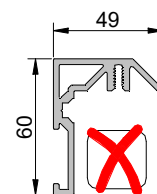

CODE: 0 125 01

a		2	g		2
b		2	h		1
c		2	i		1
d		2	j		4
f		8	n		2

± 3mm

A= H-84

± 3mm

A= H-84

1 MONTAJE A TECHO / Ceiling mount

2 MONTAJE A PARED + PERFIL SEPARADOR / Wall mount + full width side fixing profile