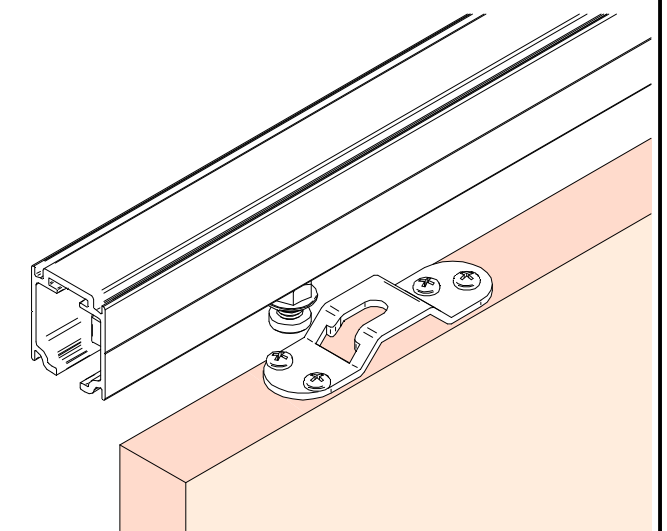

CODE: 0 125 01

a		2	g		2
b		2	h		1
c		2	i		1
d		2	j		4
f		8	n		2

± 3mm

A= H-84

± 3mm

A= H-84

1 MONTAJE A TECHO / Ceiling mount

2 MONTAJE A PARED + PERFIL SEPARADOR / Wall mount + full width side fixing profile

3 MONTAJE A PARED / Wall mount

4 MONTAJE COMPONENTES / Assembly components

5

6

7

8 MONTAJE PUERTA / Door installation

9

10

11 MONTAJE TAPETA / Pelmet cover mount