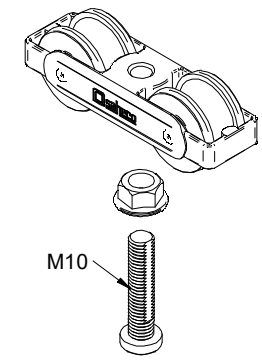

3 MONTAJE A PARED / Wall mount

4 MONTAJE COMPONENTES / Assembly components

5

6

7

8 MONTAJE PUERTA / Door installation

9

10

11 MONTAJE TAPETA / Pelmet cover mount