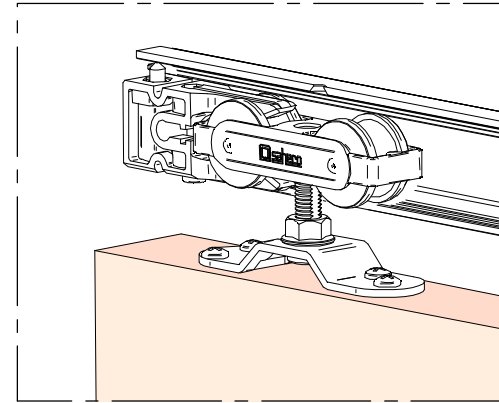

CODE: 0 125 01

a		2	g		2
b		2	h		1
c		2	i		1
d		2	j		4
f		8	n		2

± 3mm

A= H-84

± 3mm

A= H-84

1 MONTAJE A TECHO / Ceiling mount

2 MONTAJE A PARED + PERFIL SEPARADOR / Wall mount + full width side fixing profile

3 MONTAJE A PARED / Wall mount

4 MONTAJE COMPONENTES / Assembly components

5

6

7

8 MONTAJE PUERTA / Door installation

9

10

11 MONTAJE TAPETA / Pelmet cover mount