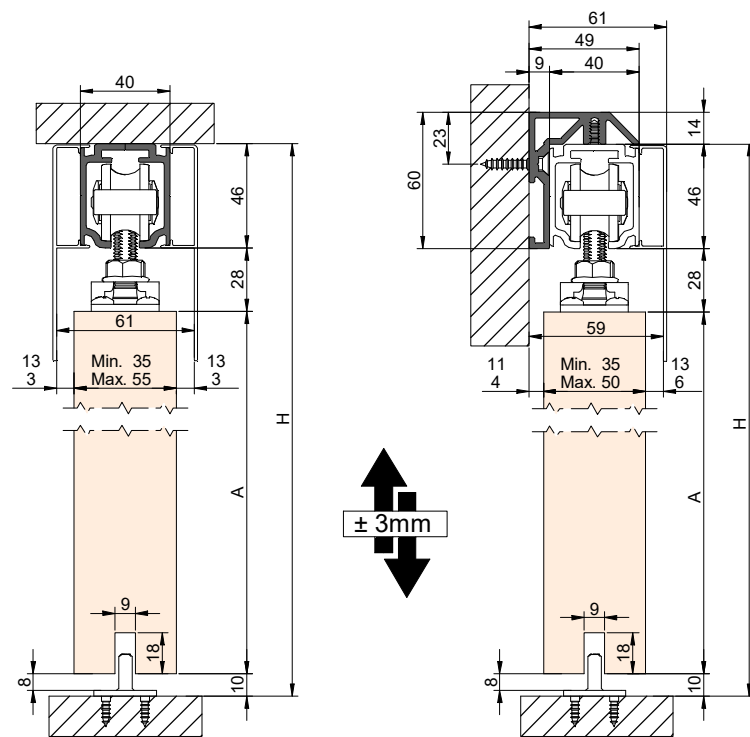

CODE: 0 125 01

a		2	g		2
b		2	h		1
c		2	i		1
d		2	j		4
f		8	n		2

± 3mm

A= H-84

± 3mm

A= H-84

1 MONTAJE A TECHO / Ceiling mount

2 MONTAJE A PARED + PERFIL SEPARADOR / Wall mount + full width side fixing profile