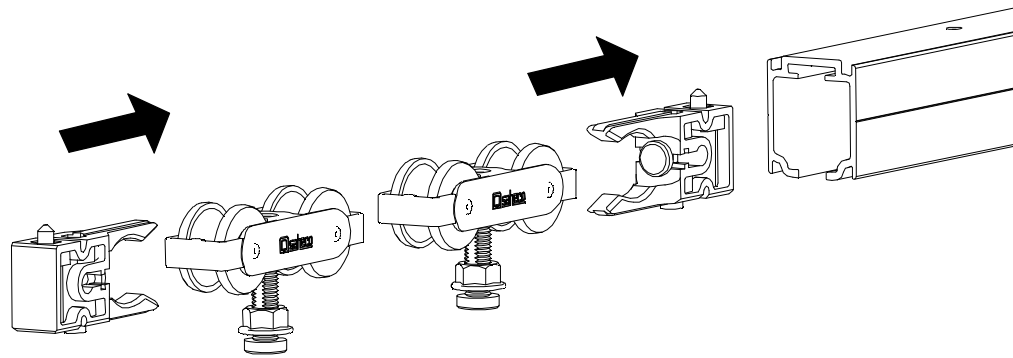

CODE: 0 125 01

a		2	g		2
b		2	h		1
c		2	i		1
d		2	j		4
f		8	n		2

± 3mm

A= H-84

± 3mm

A= H-84

1 MONTAJE A TECHO / Ceiling mount

2 MONTAJE A PARED + PERFIL SEPARADOR / Wall mount + full width side fixing profile

3 MONTAJE A PARED / Wall mount

4 MONTAJE COMPONENTES / Assembly components

5

6

7

8 MONTAJE PUERTA / Door installation

9

10

11 MONTAJE TAPETA / Pelmet cover mount