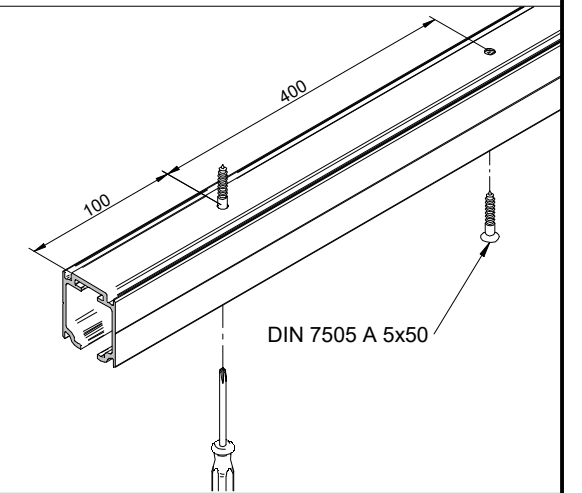

CODE: 0 125 01

a		2	g		2
b		2	h		1
c		2	i		1
d		2	j		4
f		8	n		2

± 3mm

A= H-84

± 3mm

A= H-84

1 MONTAJE A TECHO / Ceiling mount

2 MONTAJE A PARED + PERFIL SEPARADOR / Wall mount + full width side fixing profile