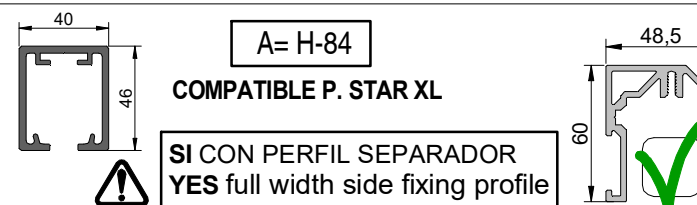

CODE: 0 125 01

a		2	g		2
b		2	h		1
c		2	i		1
d		2	j		4
f		8	n		2

± 3mm

A= H-84

± 3mm

A= H-84

1 MONTAJE A TECHO / Ceiling mount

2 MONTAJE A PARED + PERFIL SEPARADOR / Wall mount + full width side fixing profile