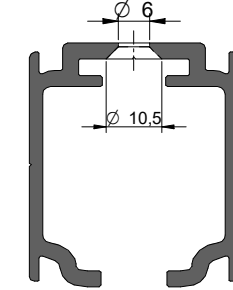

CODE: 0 125 01

a		2	g		2
b		2	h		1
c		2	i		1
d		2	j		4
f		8	n		2

± 3mm

A= H-84

± 3mm

A= H-84

1 MONTAJE A TECHO / Ceiling mount

2 MONTAJE A PARED + PERFIL SEPARADOR / Wall mount + full width side fixing profile