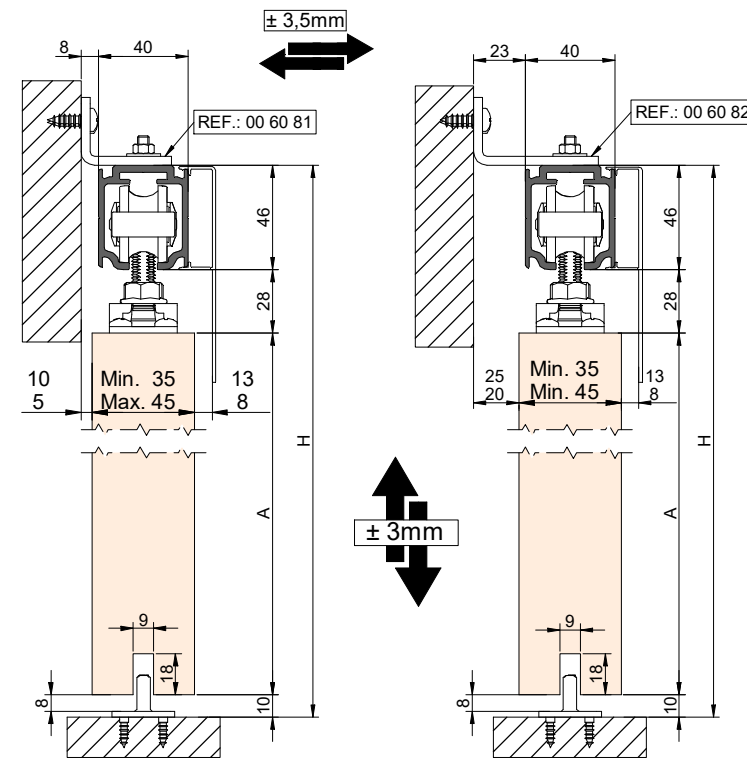

CODE: 0 125 01

a		2	g		2
b		2	h		1
c		2	i		1
d		2	j		4
f		8	n		2

± 3mm

A= H-84

± 3mm

A= H-84

1 MONTAJE A TECHO / Ceiling mount

2 MONTAJE A PARED + PERFIL SEPARADOR / Wall mount + full width side fixing profile

3 MONTAJE A PARED / Wall mount

4 MONTAJE COMPONENTES / Assembly components

5

6

7

8 MONTAJE PUERTA / Door installation

9

10