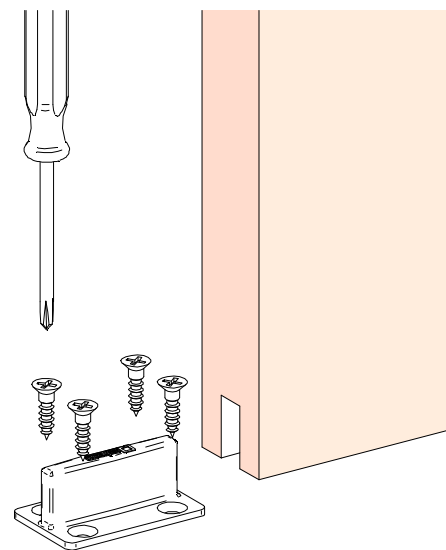

CODE: 0 125 01

a		2	g		2
b		2	h		1
c		2	i		1
d		2	j		4
f		8	n		2

± 3mm

A= H-84

± 3mm

A= H-84

1 MONTAJE A TECHO / Ceiling mount

2 MONTAJE A PARED + PERFIL SEPARADOR / Wall mount + full width side fixing profile

3 MONTAJE A PARED / Wall mount

4 MONTAJE COMPONENTES / Assembly components

5

6

7

8 MONTAJE PUERTA / Door installation

9

10

11 MONTAJE TAPETA / Pelmet cover mount