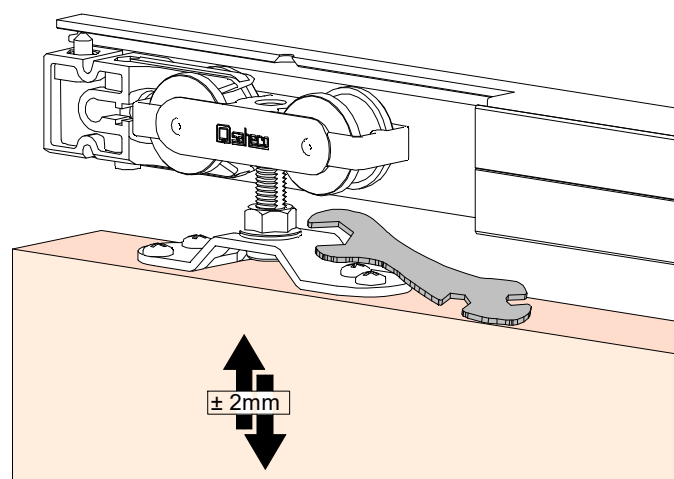

CODE: 0 125 01

a		2	g		2
b		2	h		1
c		2	i		1
d		2	j		4
f		8	n		2

± 3mm

A= H-84

± 3mm

A= H-84

1 MONTAJE A TECHO / Ceiling mount

2 MONTAJE A PARED + PERFIL SEPARADOR / Wall mount + full width side fixing profile

3 MONTAJE A PARED / Wall mount

4 MONTAJE COMPONENTES / Assembly components

5

6

7

8 MONTAJE PUERTA / Door installation

9

10

11 MONTAJE TAPETA / Pelmet cover mount