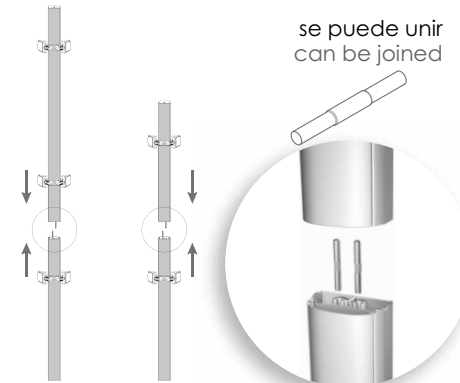

juego de escuadras para tirador uñero  
set of angles for profile handle

personalizable con lámina plana (ancho 31mm; grueso < 3 mm)  
customizable with flat sheet (width 31mm; thickness < 3mm)

se puede cortar - can be cut - can be joined

se puede unir  
can be joined

disponible tira curva de 2,40 m para decoración completa sin junta.  
2,40m strip available for complete decoration with no joint.