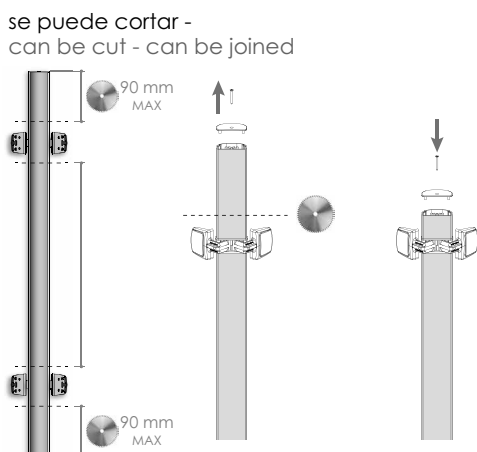

juego de escuadras para tirador uñero  
set of angles for profile handle

personalizable con lámina plana (ancho 31mm; grueso < 3 mm)  
customizable with flat sheet (width 31mm; thickness < 3mm)

se puede cortar - can be cut - can be joined

se puede unir  
can be joined

disponible tira curva de 2,40 m para decoración completa sin junta.  
2,40m strip available for complete decoration with no joint.