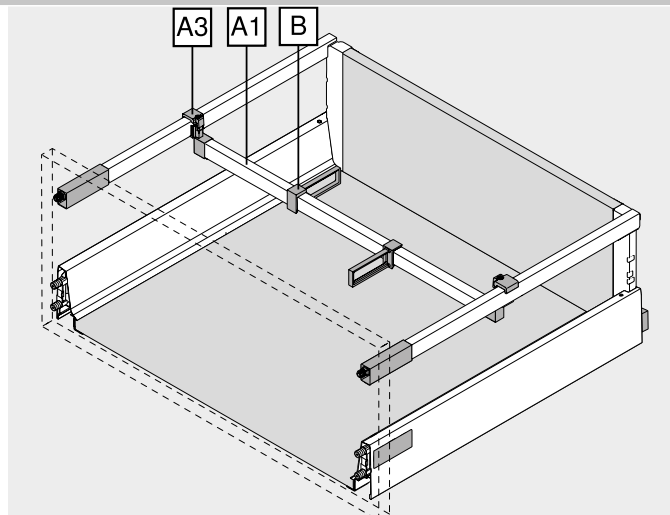

ORGA-LINE para TANDEMBOX antaro – guardacuerpo transversal

- Sistema flexible de subdivisiones ORGA-LINE
- Con guardacuerpo transversal para tronzar
- Para TANDEMBOX antaro módulo extraíble frontal, altura C y D con guardacuerpo
- Largo nominal NL 270–650 mm
- Recomendación: ancho cuerpo de mueble KB 275–1200 mm

Espacio ocupado

NL Largo nominal
 KB Ancho de cuerpo de mueble
 LW Ancho interior cuerpo de mueble

Información de pedido

A1	Guardacuerpo transversal para tronzar			Ref.
	Ancho cuerpo de mueble KB (mm)	Color		
	275	SW TS R9006	1	ZRG.179Q
	300	SW TS R9006	1	ZRG.204Q
	550	SW TS R9006	1	ZRG.454Q
	600	SW TS R9006	1	ZRG.504Q
	900	SW TS R9006	1	ZRG.804Q
	1200	SW TS R9006	1	ZRG.1104Q

1 Aluminio
 Corte
 Ancho interior cuerpo de mueble LW – 63 mm

A3	Alojamiento de guardacuerpo transversal			Ref.
	Color	Material		
	SW S WGR	Plástico		ZRU.01E0

Pedir 2 por cada guardacuerpo transversal

B	Separador longitudinal			Ref.
	Color	Material		
	SW S WGR	Plástico		ZRU.11F0

Recomendaciones – combinación de colores de los componentes

ORGA-LINE para TANDEMBOX antaro – separador transversal

N.º	Descripción	Color		
		SW	TS	R9006
A1	Separador transversal para cortar a medida	SW	TS	R9006
A2	Alojamiento de separador transversal – tabique de separación	SW	TS	WGR
A3	Alojamiento de separador transversal – guardacuerpo	SW	TS	WGR
B	Separador longitudinal	SW	TS	R9006
D	Espacio para botellas	INGL	INGL	INGL
E	Tabique de separación	SW	TS	R9006