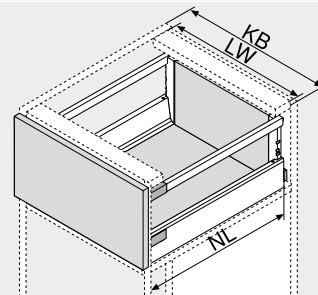

ORGA-LINE para TANDEMBOX antaro – guardacuerpo transversal

- Sistema flexible de subdivisiones ORGA-LINE
- Con guardacuerpo transversal para tronzar
- Para TANDEMBOX antaro módulo extraíble frontal, altura C y D con guardacuerpo
- Largo nominal NL 270–650 mm
- Recomendación: ancho cuerpo de mueble KB 275–1200 mm

Espacio ocupado

NL Largo nominal
 KB Ancho de cuerpo de mueble
 LW Ancho interior cuerpo de mueble

Información de pedido

A1	Guardacuerpo transversal para tronzar			Ref.
	Ancho cuerpo de mueble KB (mm)	Color		
	275	SW TS R9006	1	ZRG.179Q
	300	SW TS R9006	1	ZRG.204Q
	550	SW TS R9006	1	ZRG.454Q
	600	SW TS R9006	1	ZRG.504Q
	900	SW TS R9006	1	ZRG.804Q
	1200	SW TS R9006	1	ZRG.1104Q

1 Aluminio
 Corte
 Ancho interior cuerpo de mueble LW – 63 mm

A3	Alojamiento de guardacuerpo transversal			Ref.
	Color	Material		
	SW S WGR	Plástico		ZRU.01E0

Pedir 2 por cada guardacuerpo transversal

B	Separador longitudinal			Ref.
	Color	Material		
	SW S WGR	Plástico		ZRU.11F0