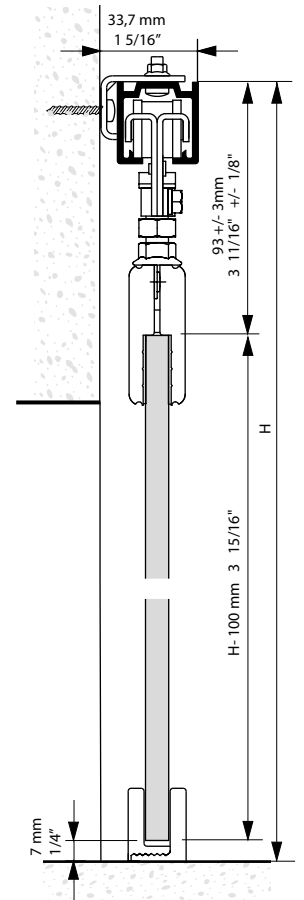

Systeme gemäß der Norm EN1527 bis 100.000 Zyklen getestet.

NK GLASS 45**NK GLASS 80**

NK GLASS 45

NK GLASS 80

KLEIN®

KLEIN EUROPE
Edificio KLEIN
Polígono Industrial Can Cuyás
N-150 Km. 1
08110 Montcada i Reixac
Barcelona (Spain)