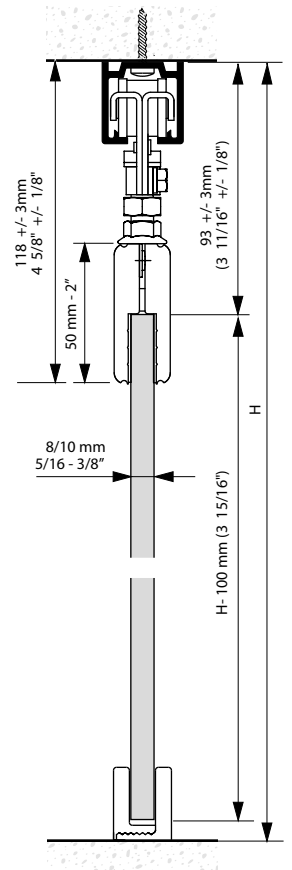

Systeme gemäß der Norm EN1527 bis 100.000 Zyklen getestet.

NK GLASS 45**NK GLASS 80**

NK GLASS 45

NK GLASS 80

KLEIN®

KLEIN EUROPE
Edificio KLEIN
Polígono Industrial Can Cuyás
N-150 Km. 1
08110 Montcada i Reixac
Barcelona (Spain)