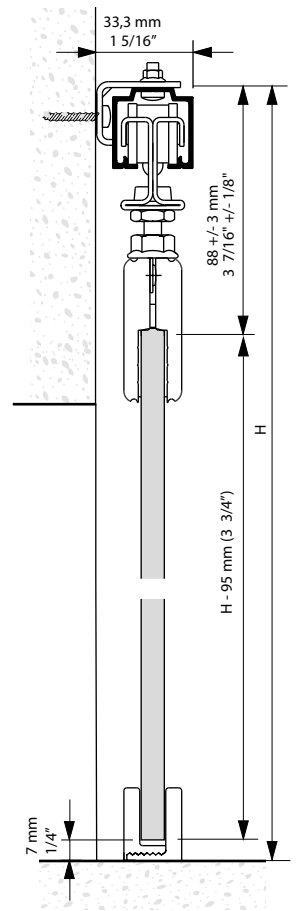

Systeme gemäß der Norm EN1527 bis 100.000 Zyklen getestet.

NK GLASS 45**NK GLASS 80**

NK GLASS 45

NK GLASS 80

KLEIN®

KLEIN EUROPE
Edificio KLEIN
Polígono Industrial Can Cuyás
N-150 Km. 1
08110 Montcada i Reixac
Barcelona (Spain)