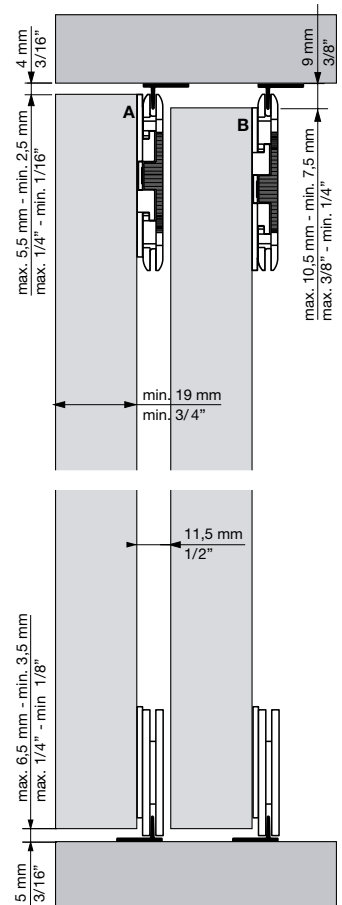

- Ideal per a armaris, mobles, arxivadors...
- Disseny minimalista del moble amb un espai reduït de 4 mm entre porta i marc.
- Sistema pràctic per a un funcionament operatiu diari.
- Configuració amb perfil encastat o sobreposat.
- Perfil inferior per a un lliscament òptim de les portes.
- Perfil de pvc o d'alumini amb diferents opcions de colors.
- Subjecció de la porta per sistema regulable en altura.
- Rodaments de boles o de fricció.
- Porta fins a 52 Kg.
- Instal·lació amb perfil inferior i superior.

Sistemes testats fins a 100.000 cicles segons la norma EN1527.

**ROLL 25****ROLL 45****ROLL 52**

**ROLL 12**

**ROLL 22**

ROLL 42

**ROLL 25**

**ROLL 45**

**ROLL 52**

REFERENCIAS / REFERENCES / REFERÈNCIES / REFERÈNCIES

**ESP**

<b>ROLL 12</b>			
Ref.	Descripción	U.	Img.
3157	PF. SUP./INF. PVC MARRÓN 2m	25	A
3112	PF. SUP./INF. PVC MARRÓN 3m	25	A
3110	PF. SUP./INF. PVC MARRÓN 5m	25	A
3158	PF. SUP./INF. PVC BLANCO 2m	25	A
3113	PF. SUP./INF. PVC BLANCO 3m	25	A
3111	PF. SUP./INF. PVC BLANCO 5m	25	A
3155	PF. SUP./INF. PVC NEGRO 2m	25	A
3156	PF. SUP./INF. PVC NEGRO 3m	25	A
3153	PF. SUP./INF. PVC NEGRO 5m	25	A
3104	JGO. ACC. ROLL 12	20	E

<b>ROLL 25 / ROLL 45</b>			
Ref.	Descripción	U.	Img.
3180	PF. SUP./INF. ALU. SILVER 2m	20	C
3181	PF. SUP./INF. ALU. SILVER 3m	20	C
3182	PF. SUP./INF. ALU. SILVER 6m	20	C
3183	PF. SUP./INF. ALU. NEGRO 2m	20	C
3184	PF. SUP./INF. ALU. NEGRO 3m	20	C
3185	PF. SUP./INF. ALU. NEGRO 6m	20	C
3290	PF. SUP./INF. ALU. BRASS 2m	20	C
3291	PF. SUP./INF. ALU. BRASS 3m	20	C
3292	PF. SUP./INF. ALU. BRASS 6m	20	C
3189	PF. SUP./INF. ALU. NATURAL 6m	20	C
3100	JGO. ACC. ROLL 25	20	H
3191	JGO. ACC. ROLL 45	10	I
3192	JGO. ACC. ROLL 45 ESPECIAL	10	J
3233	TOPE RETENEDOR ESPECIAL	100	N