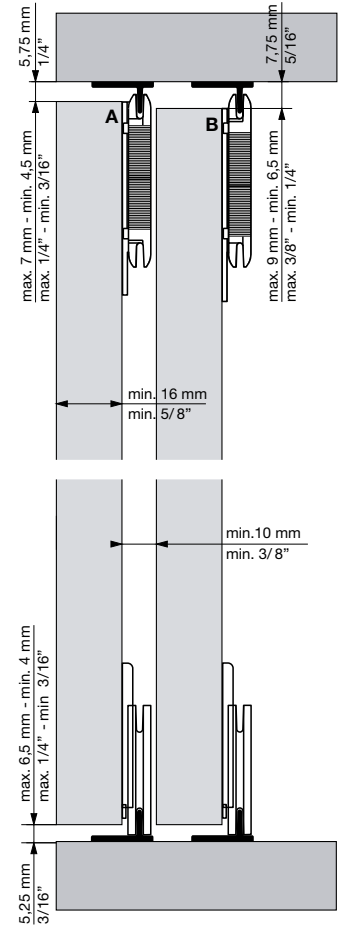

- Ideal per a armaris, mobles, arxivadors...
- Disseny minimalista del moble amb un espai reduït de 4 mm entre porta i marc.
- Sistema pràctic per a un funcionament operatiu diari.
- Configuració amb perfil encastat o sobreposat.
- Perfil inferior per a un lliscament òptim de les portes.
- Perfil de pvc o d'alumini amb diferents opcions de colors.
- Subjecció de la porta per sistema regulable en altura.
- Rodaments de boles o de fricció.
- Porta fins a 52 Kg.
- Instal·lació amb perfil inferior i superior.

Sistemes testats fins a 100.000 cicles segons la norma EN1527.

**ROLL 25****ROLL 45****ROLL 52**

**ROLL 12**

**ROLL 22**

ROLL 42

**ROLL 25**

**ROLL 45**

**ROLL 52**

REFERENCIAS / REFERENCES / REFERÈNCIES / REFERÈNCIES

**ESP**

<b>ROLL 12</b>			
Ref.	Descripción	U.	Img.
3157	PF. SUP./INF. PVC MARRÓN 2m	25	A
3112	PF. SUP./INF. PVC MARRÓN 3m	25	A
3110	PF. SUP./INF. PVC MARRÓN 5m	25	A
3158	PF. SUP./INF. PVC BLANCO 2m	25	A
3113	PF. SUP./INF. PVC BLANCO 3m	25	A
3111	PF. SUP./INF. PVC BLANCO 5m	25	A
3155	PF. SUP./INF. PVC NEGRO 2m	25	A
3156	PF. SUP./INF. PVC NEGRO 3m	25	A
3153	PF. SUP./INF. PVC NEGRO 5m	25	A
3104	JGO. ACC. ROLL 12	20	E

<b>ROLL 25 / ROLL 45</b>			
Ref.	Descripción	U.	Img.
3180	PF. SUP./INF. ALU. SILVER 2m	20	C
3181	PF. SUP./INF. ALU. SILVER 3m	20	C
3182	PF. SUP./INF. ALU. SILVER 6m	20	C
3183	PF. SUP./INF. ALU. NEGRO 2m	20	C
3184	PF. SUP./INF. ALU. NEGRO 3m	20	C
3185	PF. SUP./INF. ALU. NEGRO 6m	20	C
3290	PF. SUP./INF. ALU. BRASS 2m	20	C
3291	PF. SUP./INF. ALU. BRASS 3m	20	C
3292	PF. SUP./INF. ALU. BRASS 6m	20	C
3189	PF. SUP./INF. ALU. NATURAL 6m	20	C
3100	JGO. ACC. ROLL 25	20	H
3191	JGO. ACC. ROLL 45	10	I
3192	JGO. ACC. ROLL 45 ESPECIAL	10	J
3233	TOPE RETENEDOR ESPECIAL	100	N