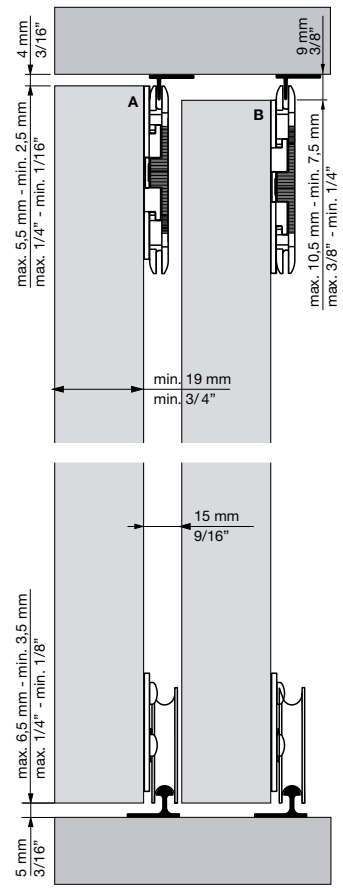

- Ideal per a armaris, mobles, arxivadors...
- Disseny minimalista del moble amb un espai reduït de 4 mm entre porta i marc.
- Sistema pràctic per a un funcionament operatiu diari.
- Configuració amb perfil encastat o sobreposat.
- Perfil inferior per a un lliscament òptim de les portes.
- Perfil de pvc o d'alumini amb diferents opcions de colors.
- Subjecció de la porta per sistema regulable en altura.
- Rodaments de boles o de fricció.
- Porta fins a 52 Kg.
- Instal·lació amb perfil inferior i superior.

Sistemes testats fins a 100.000 cicles segons la norma EN1527.

**ROLL 25****ROLL 45****ROLL 52**

**ROLL 12**

**ROLL 22**

ROLL 42

**ROLL 25**

**ROLL 45**

**ROLL 52**

REFERENCIAS / REFERENCES / REFERÈNCIES / REFERÈNCIES

**ESP**

<b>ROLL 12</b>			
Ref.	Descripción	U.	Img.
3157	PF. SUP./INF. PVC MARRÓN 2m	25	A
3112	PF. SUP./INF. PVC MARRÓN 3m	25	A
3110	PF. SUP./INF. PVC MARRÓN 5m	25	A
3158	PF. SUP./INF. PVC BLANCO 2m	25	A
3113	PF. SUP./INF. PVC BLANCO 3m	25	A
3111	PF. SUP./INF. PVC BLANCO 5m	25	A
3155	PF. SUP./INF. PVC NEGRO 2m	25	A
3156	PF. SUP./INF. PVC NEGRO 3m	25	A
3153	PF. SUP./INF. PVC NEGRO 5m	25	A
3104	JGO. ACC. ROLL 12	20	E

<b>ROLL 25 / ROLL 45</b>			
Ref.	Descripción	U.	Img.
3180	PF. SUP./INF. ALU. SILVER 2m	20	C
3181	PF. SUP./INF. ALU. SILVER 3m	20	C
3182	PF. SUP./INF. ALU. SILVER 6m	20	C
3183	PF. SUP./INF. ALU. NEGRO 2m	20	C
3184	PF. SUP./INF. ALU. NEGRO 3m	20	C
3185	PF. SUP./INF. ALU. NEGRO 6m	20	C
3290	PF. SUP./INF. ALU. BRASS 2m	20	C
3291	PF. SUP./INF. ALU. BRASS 3m	20	C
3292	PF. SUP./INF. ALU. BRASS 6m	20	C
3189	PF. SUP./INF. ALU. NATURAL 6m	20	C
3100	JGO. ACC. ROLL 25	20	H
3191	JGO. ACC. ROLL 45	10	I
3192	JGO. ACC. ROLL 45 ESPECIAL	10	J
3233	TOPE RETENEDOR ESPECIAL	100	N