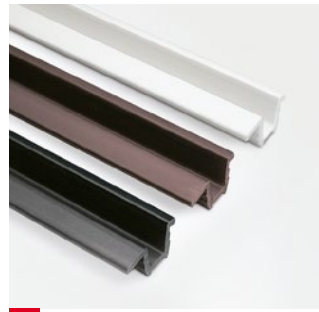

REFERENCIAS / REFERENCES / REFERÈNCIES / REFERÈNCIES

B