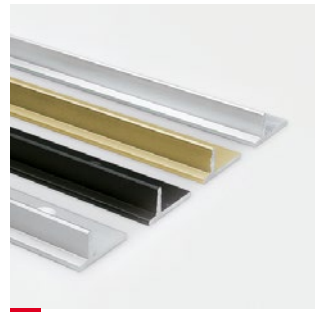

REFERENCIAS / REFERENCES / REFERÈNCIES / REFERÈNCIES

C