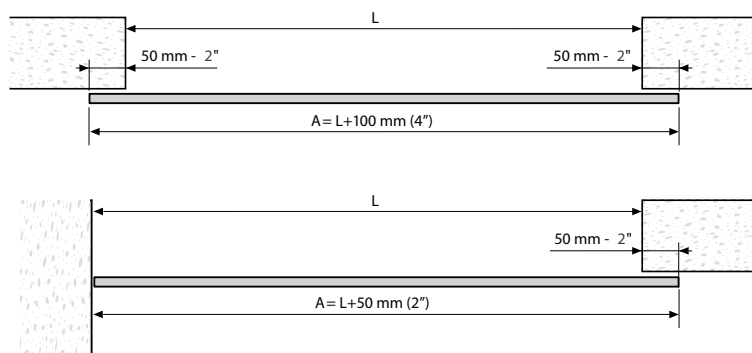

LITE GLASS es un sistema para puertas correderas de vidrio que genera una luz de paso óptima para cualquier obra asociando calidad, diseño y facilidad de instalación.

- Versatilidad de aplicaciones con integración máxima en cualquier espacio (instalación a pared, a techo con el perfil de aluminio visto o empotrado con el perfil TOP).
- Rodamientos de bolas "Full Ball Bearing" made in KLEIN (sistema testado más de 100.000 ciclos según norma EN1527).
- Perfil y galería embellecedora de aluminio anodizado "Silver" (AA10 ISO 7599, 10 micras) para un acabado muy elegante.
- Para hojas hasta 100 Kg. con vidrios de 8, 10 ó 12 mm.

LITE GLASS