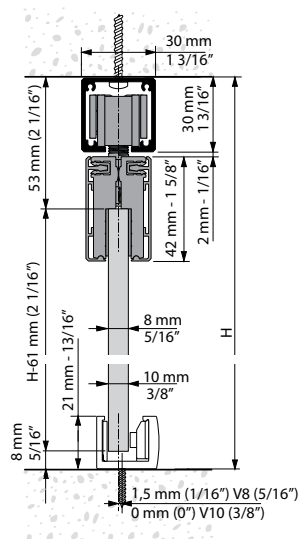

LITE Glass Techo/Ceiling/Plafond

Lite Glass 60