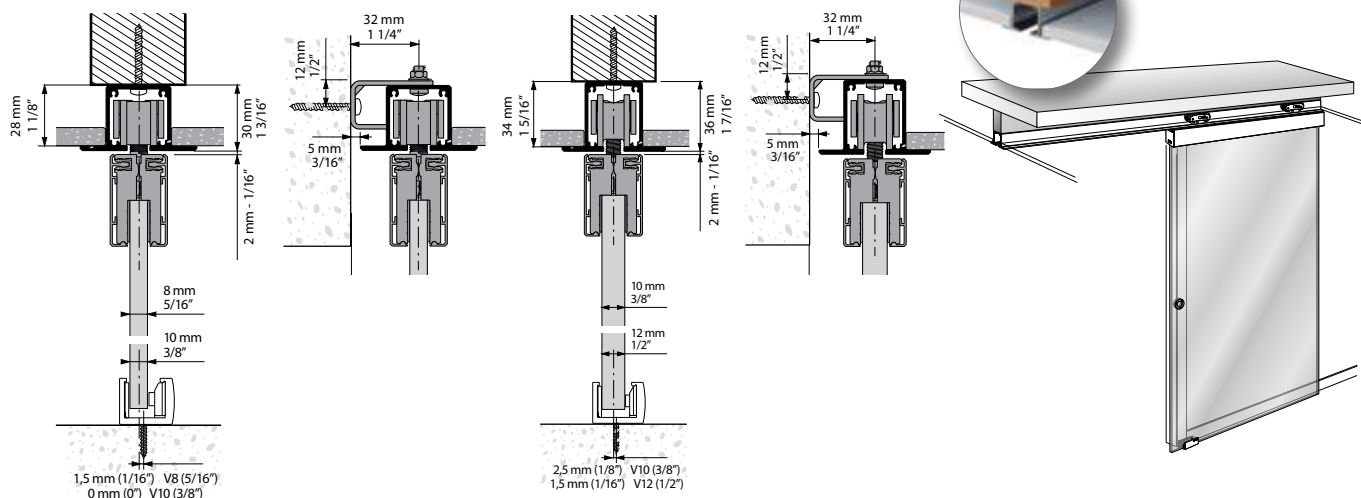

LITE GLASS est un système conçu pour portes coulissantes en verre. Il permet une largeur de passage optimale pour toute réalisation associant qualité, design et facilité de montage.

- Très grande adaptabilité aux contraintes de mise en œuvre grâce à de multiples configurations possibles (installation en applique au mur ou au plafond, avec rail aluminium apparent ou encastré - avec le rail TOP).
- Roulement à billes "Full Ball Bearing" made in KLEIN (système testé jusqu'à 100 000 cycles selon la norme EN1527).
- Rail et bandeau en aluminium anodisé "Silver" (AA10 ISO 7599, 10 microns) pour une finition très élégante.
- Pour portes jusqu'à 100 Kg. avec verres de 8, 10 ou 12 mm.

LITE Glass Top Empotrado/Recessed/Encastré

Lite Glass 60

Lite Glass 100