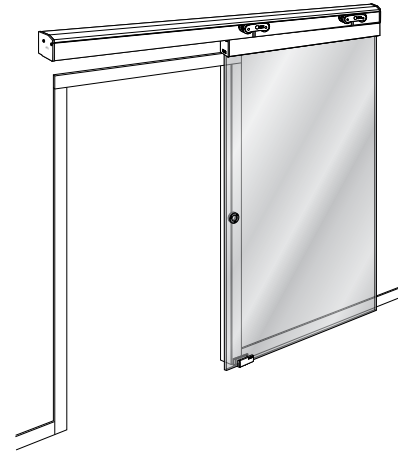

- Versatilidad de aplicaciones con integración máxima en cualquier espacio (instalación a pared, a techo con el perfil de aluminio visto o empotrado con el perfil TOP).
- Rodamientos de bolas "Full Ball Bearing" made in KLEIN (sistema testado más de 100.000 ciclos según norma EN1527).
- Perfil y galería embellecedora de aluminio anodizado "Silver" (AA10 ISO 7599, 10 micras) para un acabado muy elegante.
- Para hojas hasta 100 Kg. con vidrios de 8, 10 ó 12 mm.

LITE GLASS

LITE GLASS is the new system for sliding glass doors designed to create an optimal clear opening in every use, combining quality and easiness of installation.

- Installation's flexibility with wall, ceiling mounted, exposed or recessed track with TOP version.
- "Full Ball Bearing" rollers "made in KLEIN" for maximum quality control. (Systems tested over 100.000 cycles as per EN 1527 standard).
- Upper track and clamps fascia have an elegant SILVER anodized aluminum finish (AA10 ISO 7599, 10 microns).
- Holds 8, 10 or 12 mm. glass thickness for doors up to 100kg.

LITE Glass Pared/Wall/Mural

Lite Glass 60

Lite Glass 100

LITE Glass Techo/Ceiling/Plafond

Lite Glass 60

Lite Glass 100

LITE GLASS est un système conçu pour portes coulissantes en verre. Il permet une largeur de passage optimale pour toute réalisation associant qualité, design et facilité de montage.

- Très grande adaptabilité aux contraintes de mise en œuvre grâce à de multiples configurations possibles (installation en applique au mur ou au plafond, avec rail aluminium apparent ou encastré - avec le rail TOP).
- Roulement à billes "Full Ball Bearing" made in KLEIN (système testé jusqu'à 100 000 cycles selon la norme EN1527).
- Rail et bandeau en aluminium anodisé "Silver" (AA10 ISO 7599, 10 microns) pour une finition très élégante.
- Pour portes jusqu'à 100 Kg. avec verres de 8, 10 ou 12 mm.