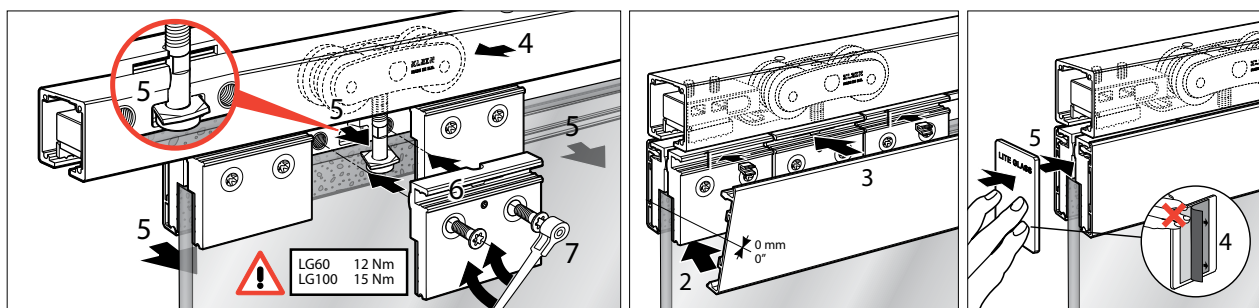

- Versatilidad de aplicaciones con integración máxima en cualquier espacio (instalación a pared, a techo con el perfil de aluminio visto o empotrado con el perfil TOP).
- Rodamientos de bolas "Full Ball Bearing" made in KLEIN (sistema testado más de 100.000 ciclos según norma EN1527).
- Perfil y galería embellecedora de aluminio anodizado "Silver" (AA10 ISO 7599, 10 micras) para un acabado muy elegante.
- Para hojas hasta 100 Kg. con vidrios de 8, 10 ó 12 mm.

LITE GLASS

LITE GLASS is the new system for sliding glass doors designed to create an optimal clear opening in every use, combining quality and easiness of installation.

- Installation's flexibility with wall, ceiling mounted, exposed or recessed track with TOP version.
- "Full Ball Bearing" rollers "made in KLEIN" for maximum quality control. (Systems tested over 100.000 cycles as per EN 1527 standard).
- Upper track and clamps fascia have an elegant SILVER anodized aluminum finish (AA10 ISO 7599, 10 microns).
- Holds 8, 10 or 12 mm. glass thickness for doors up to 100kg.

- Très grande adaptabilité aux contraintes de mise en œuvre grâce à de multiples configurations possibles (installation en applique au mur ou au plafond, avec rail aluminium apparent ou encastré - avec le rail TOP).
- Roulement à billes "Full Ball Bearing" made in KLEIN (système testé jusqu'à 100 000 cycles selon la norme EN1527).
- Rail et bandeau en aluminium anodisé "Silver" (AA10 ISO 7599, 10 microns) pour une finition très élégante.
- Pour portes jusqu'à 100 Kg. avec verres de 8, 10 ou 12 mm.