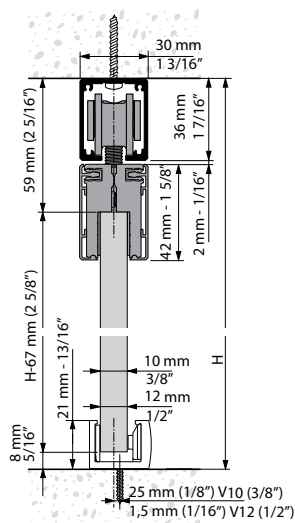

Lite Glass 100