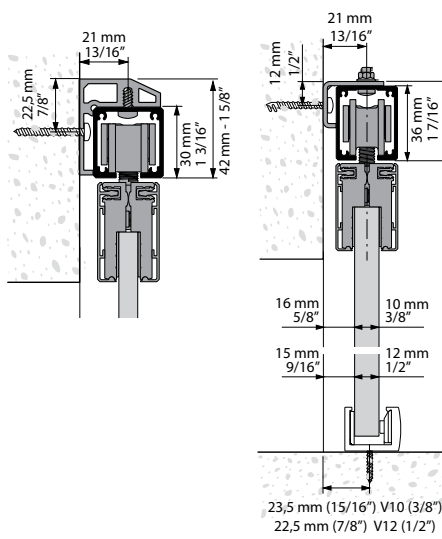

Lite Glass 100