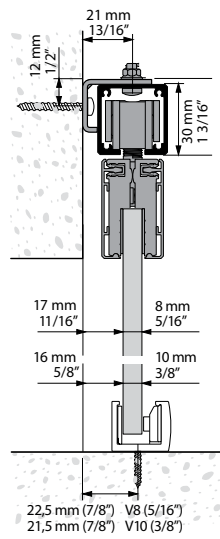

LITE GLASS is the new system for sliding glass doors designed to create an optimal clear opening in every use, combining quality and easiness of installation.

- Installation's flexibility with wall, ceiling mounted, exposed or recessed track with TOP version.
- "Full Ball Bearing" rollers "made in KLEIN" for maximum quality control. (Systems tested over 100.000 cycles as per EN 1527 standard).
- Upper track and clamps fascia have an elegant SILVER anodized aluminum finish (AA10 ISO 7599, 10 microns).
- Holds 8, 10 or 12 mm. glass thickness for doors up to 100kg.

LITE Glass Pared/Wall/Mural

Lite Glass 60