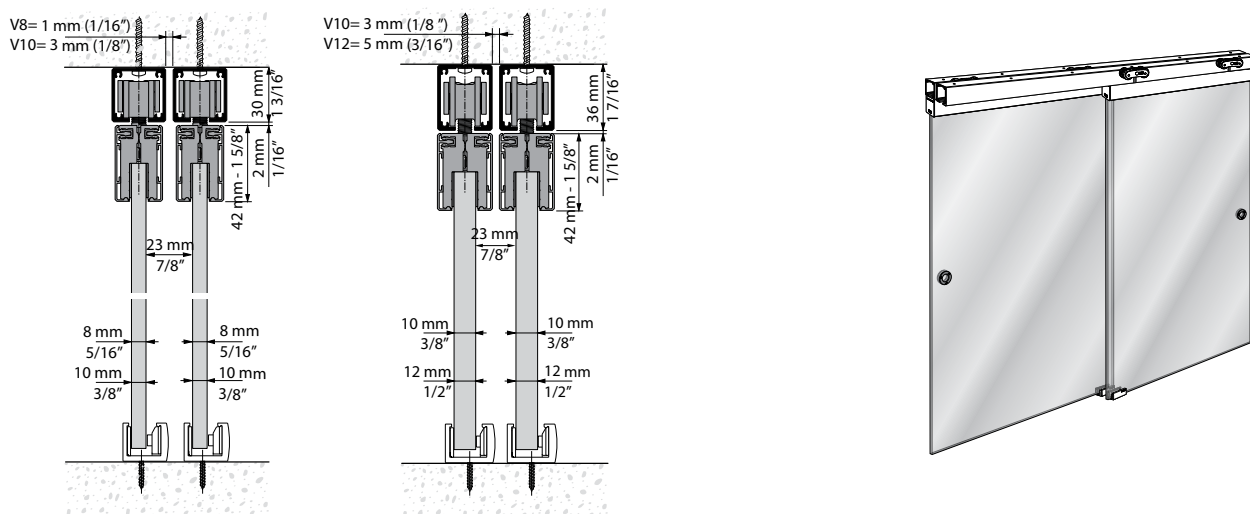

- Très grande adaptabilité aux contraintes de mise en œuvre grâce à de multiples configurations possibles (installation en applique au mur ou au plafond, avec rail aluminium apparent ou encastré - avec le rail TOP).
- Roulement à billes "Full Ball Bearing" made in KLEIN (système testé jusqu'à 100 000 cycles selon la norme EN1527).
- Rail et bandeau en aluminium anodisé "Silver" (AA10 ISO 7599, 10 microns) pour une finition très élégante.
- Pour portes jusqu'à 100 Kg. avec verres de 8, 10 ou 12 mm.

LITE Glass Top Empotrado/Recessed/Encastré

Lite Glass 60

Lite Glass 100

LITE Glass Paralelas/By pass/Parallèles

Lite Glass 60

Lite Glass 100

Referencias - References - Références

Descripción - Description - Description	mts.	LITE 60	LITE 100	PACK	U.	
PF. ALU. ANOD. SILVER PF. ALU. ANOD. SILVER RAIL ALU. ANOD SILVER	2m	2101	2202	PF	2	
	3m	2102	2203	PF	2	
	4m	2103	2204	PF	2	
	6m	2104	2206	PF	2	
PF. TOP ALU. ANOD. SILVER PF. TOP ALU. ANOD. SILVER RAIL TOP ALU. ANOD. SILVER	2m	2111	2212	PF	1	
	3m	2112	2213	PF	1	
	4m	2113	2214	PF	1	
	6m	2114	2216	PF	1	
PF. SOPORTE PARED 6mm ANOD. SILVER WALL MOUNTED PF. 6mm ANOD. SILVER RAIL SUPPORT MURAL 6mm ANOD. SILVER	2m	2106	2136	PF	2	
	3m	2107	2137	PF	2	
	4m	2108	2138	PF	2	
	6m	2109	2139	PF	2	
PF. SOPORTE PARED 17mm ANOD. SILVER WALL MOUNTED PF. 17mm ANOD. SILVER RAIL SUPPORT MURAL 17mm ANOD. SILVER	2m	2116	2146	PF	2	
	3m	2117	2147	PF	2	
	4m	2118	2148	PF	2	
	6m	2119	2149	PF	2	
SOPORTE PARED 6mm WALL BRACKET 6mm SUPPORT MURAL 6mm	-	3387	3387	PZ	10	
SOPORTE PARED 17mm WALL BRACKET 17mm SUPPORT MURAL 17mm	-	2135	2135	PZ	10	
JGO. TAPAS LATERALES PERFIL BASIC SET OF LATERAL COVER PERFIL BASIC JEU CACHES LATÉRAUX RAIL BASIC	-	2120	2180	JG	1	
JGO. TAPAS LATERALES PF. SOPORTE PARED 6mm SET OF LATERAL COVER WALL MOUNTED PF. 6mm JEU CACHES LATÉRAUX RAIL SUPPORT MURAL 6mm	-	2121	2181	JG	1	
JGO. TAPAS LATERALES PF. SOPORTE PARED 17mm SET OF LATERAL COVER WALL MOUNTED PF. 17mm JEU CACHES LATÉRAUX RAIL SUPPORT MURAL 17mm	-	2123	2182	JG	1	