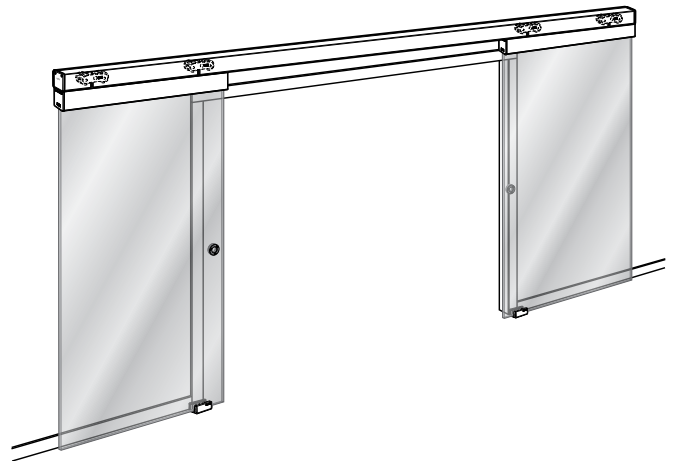

- Versatilidad de aplicaciones con integración máxima en cualquier espacio (instalación a pared, a techo con el perfil de aluminio visto o empotrado con el perfil TOP).
- Rodamientos de bolas "Full Ball Bearing" made in KLEIN (sistema testado más de 100.000 ciclos según norma EN1527).
- Perfil y galería embellecedora de aluminio anodizado "Silver" (AA10 ISO 7599, 10 micras) para un acabado muy elegante.
- Para hojas hasta 100 Kg. con vidrios de 8, 10 ó 12 mm.

LITE GLASS

LITE GLASS is the new system for sliding glass doors designed to create an optimal clear opening in every use, combining quality and easiness of installation.

- Installation's flexibility with wall, ceiling mounted, exposed or recessed track with TOP version.
- "Full Ball Bearing" rollers "made in KLEIN" for maximum quality control. (Systems tested over 100.000 cycles as per EN 1527 standard).
- Upper track and clamps fascia have an elegant SILVER anodized aluminum finish (AA10 ISO 7599, 10 microns).
- Holds 8, 10 or 12 mm. glass thickness for doors up to 100kg.

LITE Glass Pared/Wall/Mural

Lite Glass 60

Lite Glass 100

LITE Glass Techo/Ceiling/Plafond

Lite Glass 60

Lite Glass 100

LITE GLASS est un système conçu pour portes coulissantes en verre. Il permet une largeur de passage optimale pour toute réalisation associant qualité, design et facilité de montage.

- Très grande adaptabilité aux contraintes de mise en œuvre grâce à de multiples configurations possibles (installation en applique au mur ou au plafond, avec rail aluminium apparent ou encastré - avec le rail TOP).
- Roulement à billes "Full Ball Bearing" made in KLEIN (système testé jusqu'à 100 000 cycles selon la norme EN1527).
- Rail et bandeau en aluminium anodisé "Silver" (AA10 ISO 7599, 10 microns) pour une finition très élégante.
- Pour portes jusqu'à 100 Kg. avec verres de 8, 10 ou 12 mm.