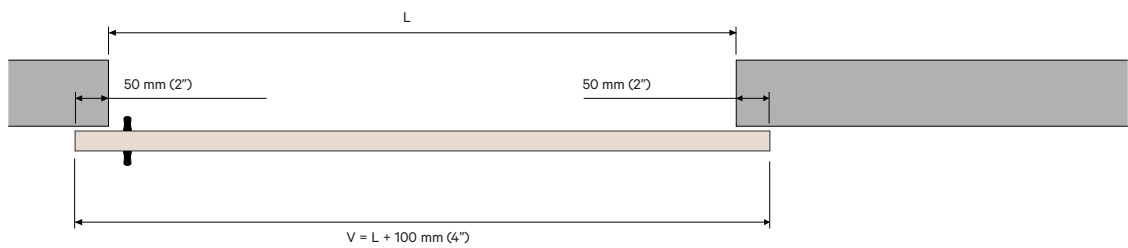

LITE 60

Soporte puntual pared 6 mm

Point support to the wall 6mm | Support ponctuel au mur 6

Soporte puntual pared 17 mm

Point support to the wall 17mm | Support ponctuel au mur 17mm

• • • Plantas | Plan | Plante • • •