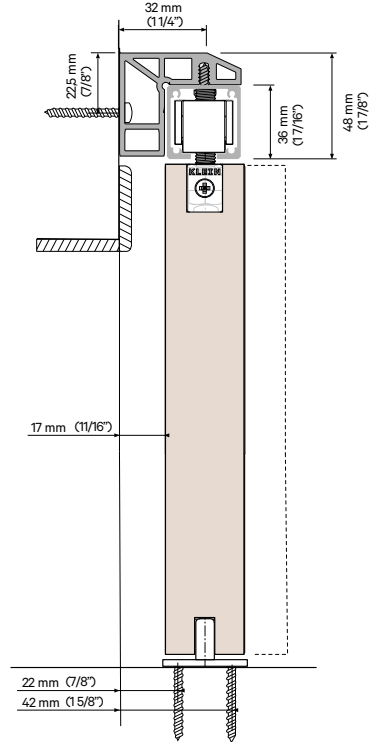

LITE 60

LITE 100

- Perfil T | T Profile | Profil T

LITE 100

DOCUMENTACIÓN TÉCNICA

TECHNICAL DOCUMENTATION | DOCUMENTATION TECHNIQUE

3 Perfil con sujeción a pared | Profile with wall mounting. | Profil avec fixation murale.

- Perfil Soporte Pared | Two types of profiles | Deux types de profils

LITE 60

Perfil soporte pared 6 mm
Wall Support Profile 6mm | Profile Support Mural 6 mm

Perfil soporte pared 17 mm
Wall Support Profile 17mm | Profile Support Mural 17 mm