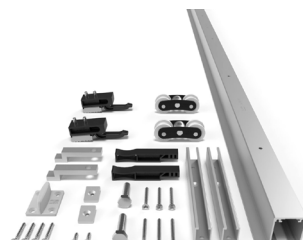

REFERENCIAS

REFERENCES | RÉFÉRENCES

B

C

D

J

Q

R

S

T