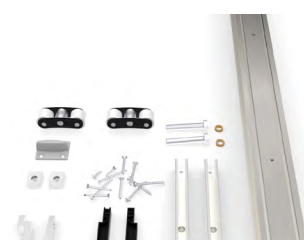

REFERENCIAS

REFERENCES | RÉFÉRENCES

B

C

D

K

Q

R

S

T