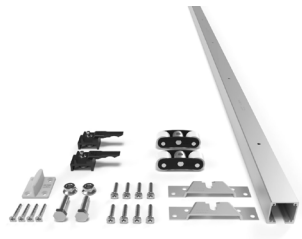

REFERENCIAS

REFERENCES | RÉFÉRENCES