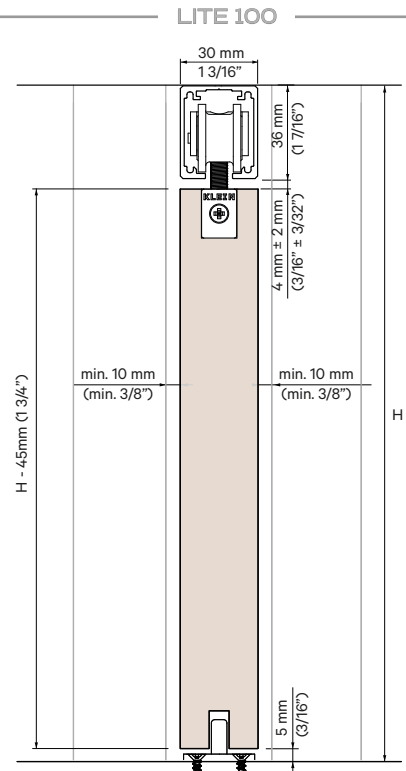

DOCUMENTACIÓN TÉCNICA

TECHNICAL DOCUMENTATION | DOCUMENTATION TECHNIQUE

LITE POCKET

• • • Secciones | Sections | Sections • • •

Dos formas de fijar nuestros perfiles con LITE POCKET | Two ways to fix our profiles with LITE POCKET | Deux façons de définir nos profils avec LITE POCKET

1 Perfil Visto | Exposed Track | Rail visible