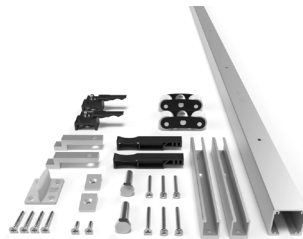

REFERENCIAS

REFERENCES | RÉFÉRENCES

B

C

D

Q

R

S

T