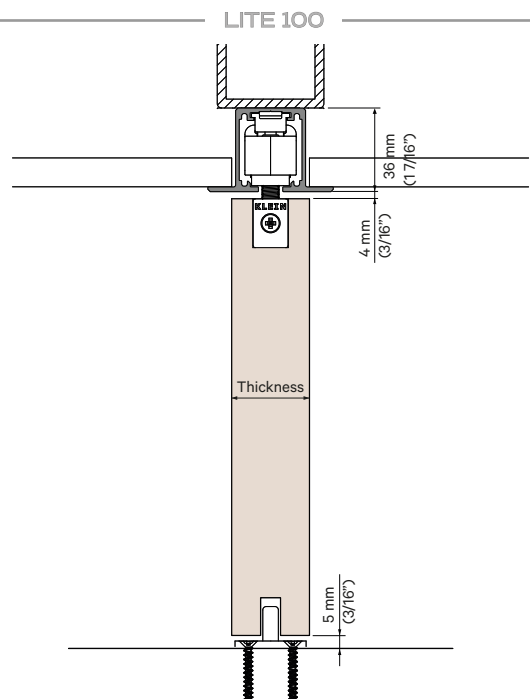

2 Perfil Empotrado | Recessed Track | Rail Encastré

Dos tipos de perfiles | Two types of profiles | Deux types de profils

- Perfil TOP | TOP Profile | Profil TOP