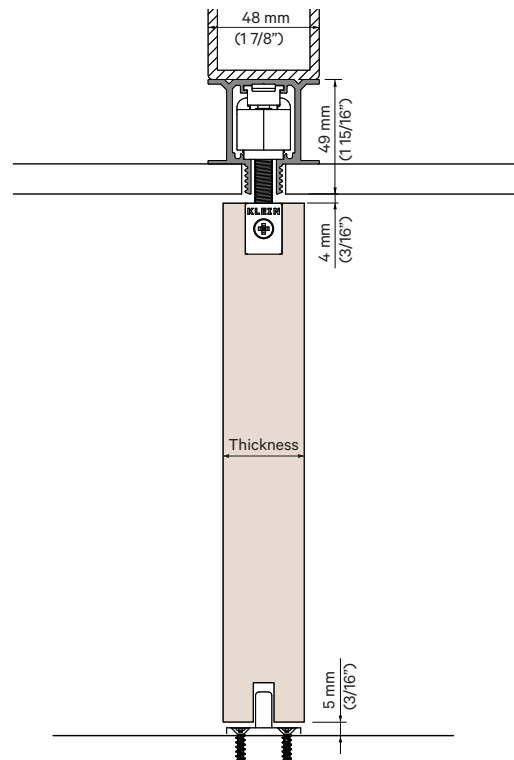

LITE 60

LITE 100

- Perfil T | T Profile | Profil T

LITE 100

DOCUMENTACIÓN TÉCNICA

TECHNICAL DOCUMENTATION | DOCUMENTATION TECHNIQUE

3 Perfil con sujeción a pared | Profile with wall mounting. | Profil avec fixation murale.

- Perfil Soporte Pared | Two types of profiles | Deux types de profils

LITE 60

Perfil soporte pared 6 mm
Wall Support Profile 6mm | Profile Support Mural 6 mm

Perfil soporte pared 17 mm
Wall Support Profile 17mm | Profile Support Mural 17 mm