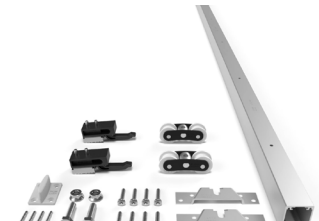

REFERENCIAS

REFERENCES | RÉFÉRENCES

B

C

D

G

H

Q

R

S

T