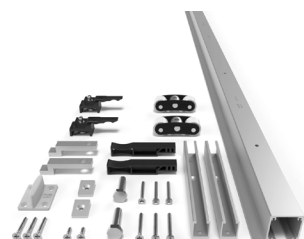

REFERENCIAS

REFERENCES | RÉFÉRENCES

B

C

D

Q

R

S

T