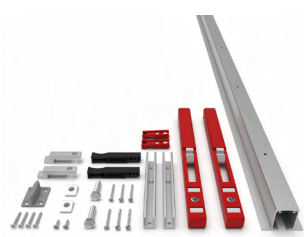

REFERENCIAS

REFERENCES | RÉFÉRENCES

B

C

D

O

Q

R

S

T