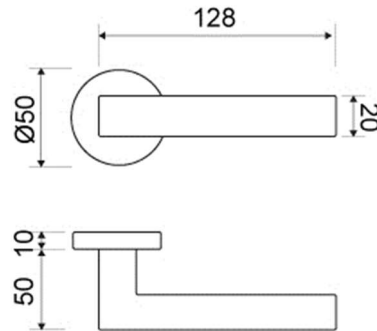

MODELO
SVR700

DESCRIPCIÓN

MANIVELA CON ROSETA REDONDA

REFERENCIA	ACABADOS	EAN13
SVR700NEGR	NEGRO	8435496115433
SVR700NSAT	NÍQUEL SATINADO	8435496105533

CARÁCTERÍSTICAS GENERALES

Tipo de producto :	MANIVELA
Referencia :	SVR700
Marca :	JANDEL
Material principal :	ALUMINIO