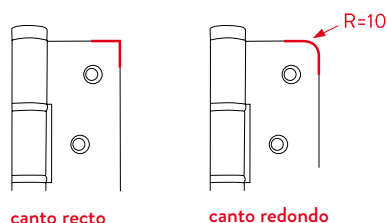

DA ALUM

DA 120 / DA E 120 / DA 180 / DA E 180 / DA A 180

Bisagras de aluminio para puertas de vaivén, preparadas para una alta frecuencia de paso. Dos modelos según medida (120 o 180 mm). Disponibles en 3 anchos distintos, 30 mm, 40 mm y 50 mm (solo en DA 180), garantizan solución a cualquier necesidad.

Materiales exterior

- pala: aluminio anodizado
- tapón regulador: zamac
- arandelas separadoras: poliamida

Materiales interior

- eje interior: acero inoxidable AISI 304
- muelle interior: conjunto láminas de acero (180) o acero inoxidable (120) con grasa de protección

Funcionamiento

- aplicación: apta su instalación interior/ exterior
- retorno automático: sí
- regulable en potencia: sí
- apertura máxima de trabajo: 180°
- ciclos: más de 500.000

Instalación correcta 2 y 3 bisagras

Tensión

3 puntos de tensión

DA E 120

DA 120

DA doble acción

DA E
180

DA
180

DA A
180