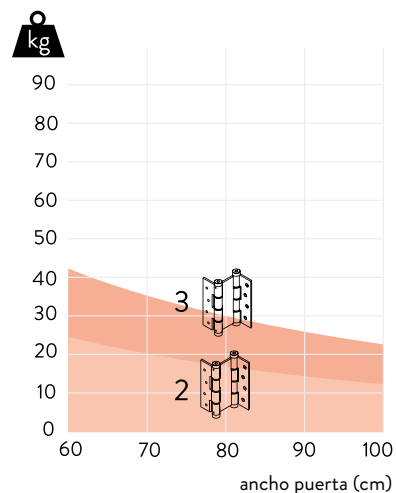

DA ALUM

DA 120 / DA E 120 / DA 180 / DA E 180 / DA A 180

Bisagras de aluminio para puertas de vaivén, preparadas para una alta frecuencia de paso. Dos modelos según medida (120 o 180 mm). Disponibles en 3 anchos distintos, 30 mm, 40 mm y 50 mm (solo en DA 180), garantizan solución a cualquier necesidad.

Funcionamiento

- aplicación: apta su instalación interior/ exterior
- retorno automático: sí
- regulable en potencia: sí
- apertura máxima de trabajo: 180°
- ciclos: más de 500.000

Instalación correcta 2 y 3 bisagras

Tensión

3 puntos de tensión

DA E 120

DA 120

DA doble acción

DA E
180

DA
180

DA A
180