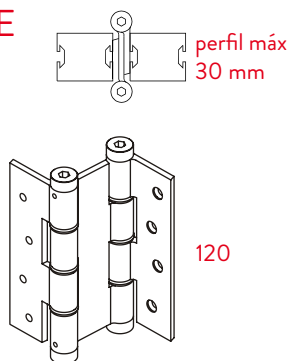

Materiales exterior

- pala: aluminio anodizado
- tapón regulador: zamac
- arandelas separadoras: poliamida

Materiales interior

- eje interior: acero inoxidable AISI 304
- muelle interior: conjunto láminas de acero (180) o acero inoxidable (120) con grasa de protección

Funcionamiento

- aplicación: apta su instalación interior/ exterior
- retorno automático: sí
- regulable en potencia: sí
- apertura máxima de trabajo: 180°
- ciclos: más de 500.000

Instalación correcta 2 y 3 bisagras

Tensión

3 puntos de tensión

DA E 120

DA 120

DA doble acción

DA E
180

DA
180

DA A
180