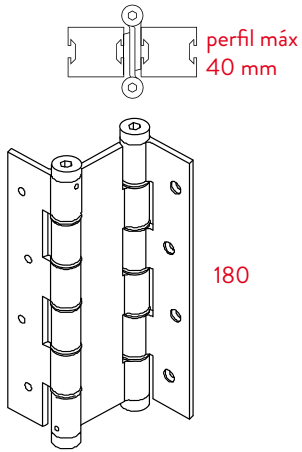

Materiales exterior

- pala: aluminio anodizado
- tapón regulador: zamac
- arandelas separadoras: poliamida

Materiales interior

- eje interior: acero inoxidable AISI 304
- muelle interior: conjunto láminas de acero (180) o acero inoxidable (120) con grasa de protección

Tensión

3 puntos de tensión

DA E 120

DA 120

DA doble acción

DA E
180

DA
180

DA A
180