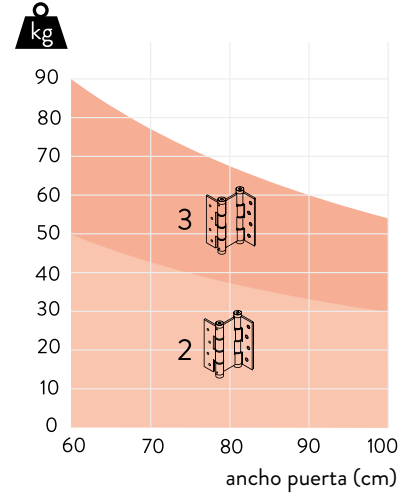

DA ALUM

DA 120 / DA E 120 / DA 180 / DA E 180 / DA A 180

Bisagras de aluminio para puertas de vaivén, preparadas para una alta frecuencia de paso. Dos modelos según medida (120 o 180 mm). Disponibles en 3 anchos distintos, 30 mm, 40 mm y 50 mm (solo en DA 180), garantizan solución a cualquier necesidad.

Tensión

3 puntos de tensión

DA E 120

DA 120

DA doble acción

DA E
180

DA
180

DA A
180