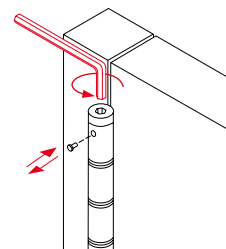

Materiales exterior

- pala: aluminio anodizado
- tapón regulador: zamac
- arandelas separadoras: poliamida

Materiales interior

- eje interior: acero inoxidable AISI 304
- muelle interior: conjunto láminas de acero (180) o acero inoxidable (120) con grasa de protección

Funcionamiento

- aplicación: apta su instalación interior/ exterior
- retorno automático: sí
- regulable en potencia: sí
- apertura máxima de trabajo: 180°
- ciclos: más de 500.000

Instalación correcta 2 y 3 bisagras

Tensión

3 puntos de tensión

DA E 120

DA 120

DA doble acción

DA E
180

DA
180

DA A
180