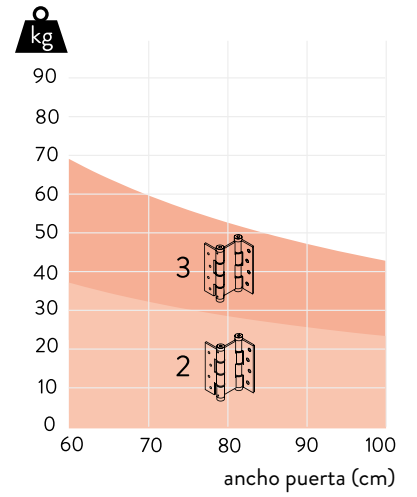

DA ALUM

DA 120 / DA E 120 / DA 180 / DA E 180 / DA A 180

Bisagras de aluminio para puertas de vaivén, preparadas para una alta frecuencia de paso. Dos modelos según medida (120 o 180 mm). Disponibles en 3 anchos distintos, 30 mm, 40 mm y 50 mm (solo en DA 180), garantizan solución a cualquier necesidad.

Funcionamiento

- aplicación: apta su instalación interior/ exterior
- retorno automático: sí
- regulable en potencia: sí
- apertura máxima de trabajo: 180°
- ciclos: más de 500.000

Instalación correcta 2 y 3 bisagras

Tensión

3 puntos de tensión

DA E 120

DA 120

DA doble acción

DA E
180

DA
180

DA A
180