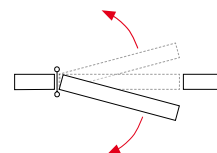

DA ALUM

DA 120 / DA E 120 / DA 180 / DA E 180 / DA A 180

Bisagras de aluminio para puertas de vaivén, preparadas para una alta frecuencia de paso. Dos modelos según medida (120 o 180 mm). Disponibles en 3 anchos distintos, 30 mm, 40 mm y 50 mm (solo en DA 180), garantizan solución a cualquier necesidad.

Materiales exterior

- pala: aluminio anodizado
- tapón regulador: zamac
- arandelas separadoras: poliamida

Materiales interior

- eje interior: acero inoxidable AISI 304
- muelle interior: conjunto láminas de acero (180) o acero inoxidable (120) con grasa de protección

Funcionamiento

- aplicación: apta su instalación interior/ exterior
- retorno automático: sí
- regulable en potencia: sí
- apertura máxima de trabajo: 180°
- ciclos: más de 500.000

Instalación correcta 2 y 3 bisagras

Tensión

3 puntos de tensión

DA E 120

DA 120

DA doble acción

DA E
180

DA
180

DA A
180