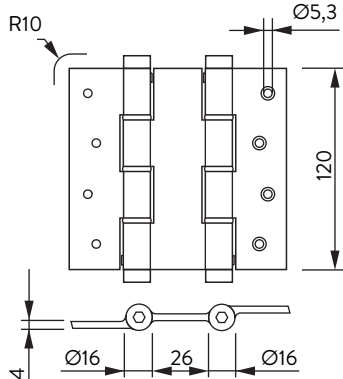

Funcionamiento

- aplicación: apta su instalación interior/ exterior
- retorno automático: sí
- regulable en potencia: sí
- apertura máxima de trabajo: 180°
- ciclos: más de 500.000

Instalación correcta 2 y 3 bisagras

Tensión

3 puntos de tensión

DA E 120

DA 120

DA doble acción

DA E
180

DA
180

DA A
180