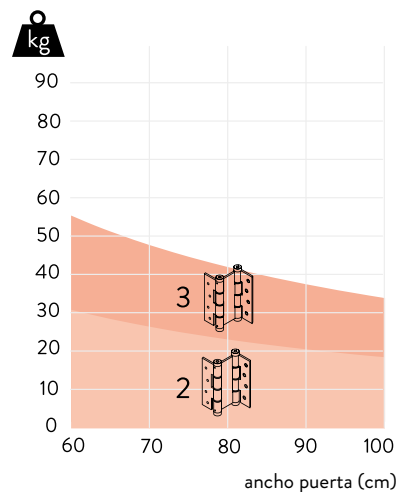

Funcionamiento

- aplicación: apta su instalación interior/ exterior
- retorno automático: sí
- regulable en potencia: sí
- apertura máxima de trabajo: 180°
- ciclos: más de 500.000

Instalación correcta 2 y 3 bisagras

Tensión

3 puntos de tensión

DA E 120

DA 120

DA doble acción

DA E
180

DA
180

DA A
180