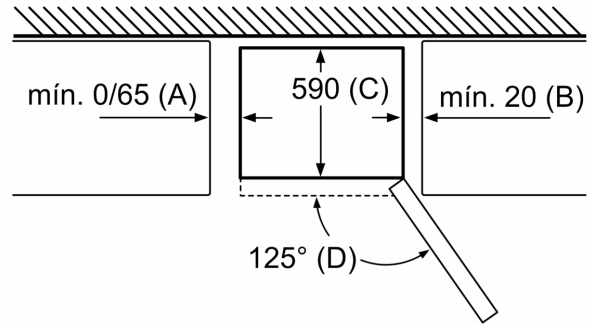

KSZ39AW00 Accesorio Frío - Kit de unión blanco

**Frigorífico combinado, 176 x 60 cm,  
Blanco  
3KFE361WI**

Nombre del aparato	a	b	c	d	e	f
KGN33 (tirador integrado)	1760	600	660	590	600	1210

Descripción
a Altura
b Ancho
c Profundidad con la puerta cerrada y sin tirador
d Profundidad del armario
e Ancho con la puerta abierta 90°
f Profundidad con la puerta abierta

Dimensiones en mm

Nombre del aparato	A	B	C	D
KGN33, 36, 39, 46, 49	0/65	20	590	125
KGF39, 49	0/65	20	590	125

Dimensión A:  
en modelos con tirador vertical integrado,  
se requiere una distancia mínima  
de 65 mm para una apertura sencilla.

Dimensiones en mm