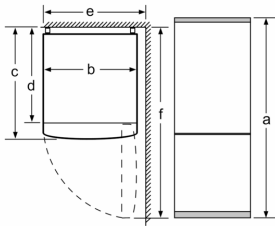

**Frigorífico combinado, 176 x 60 cm,  
Blanco  
3KFE361WI**

**Conservación Fresh, tiradores integrados y una instalación sin restricciones, que te otorga más libertad para diseñar tu cocina.**

- Cajón Fresh de gran capacidad, frutas y verduras siempre frescas.
- Los tiradores horizontales integrados mantienen la armonía en el diseño.
- Iluminación LED con claridad hasta el último rincón de forma progresiva.
- Bandeja DirectAccess: tendrás todo su contenido al alcance de tu mano.

KSZ39AW00 Accesorio Frío - Kit de unión blanco

**Frigorífico combinado, 176 x 60 cm,  
Blanco  
3KFE361WI**

Nombre del aparato	a	b	c	d	e	f
KGN33 (tirador integrado)	1760	600	660	590	600	1210

Descripción
a Altura
b Ancho
c Profundidad con la puerta cerrada y sin tirador
d Profundidad del armario
e Ancho con la puerta abierta 90°
f Profundidad con la puerta abierta

Dimensiones en mm

Nombre del aparato	A	B	C	D
KGN33, 36, 39, 46, 49	0/65	20	590	125
KGF39, 49	0/65	20	590	125

Dimensión A:  
en modelos con tirador vertical integrado,  
se requiere una distancia mínima  
de 65 mm para una apertura sencilla.

Dimensiones en mm