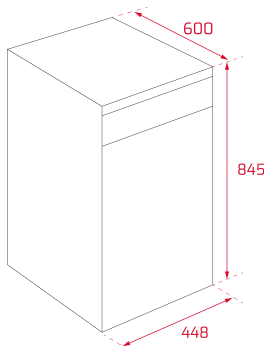

REFERENCIA

REF: 114320001

EAN: 8434778013993

CARACTERÍSTICAS

Lavavajillas libre instalación 45 cm

Panel de mandos electrónico con display LED

Capacidad: 9 cubiertos

Programas de lavado: 6

Temperaturas de lavado: 45°, 50°, 55°, 60°, 65° C

Programa Whisper extra silencioso

Bandeja superior e inferior: FlexiSet2 con soportes abatibles

Programas: 1H, ECO, AUTO, Intensivo, Whisper, Glass

Funciones: Media carga, Express, Extra Dry

Posibilidad de instalación en columna

Delay timer: (1-24 horas)

Indicador de falta de sal

Clasificación energética: E

Nivel de ruido: 47 dBA

DIMENSIONES

Altura del producto (mm): 845

Anchura del producto (mm): 448

Profundidad del producto (mm): 600

Longitud del producto (mm):

Peso neto (kg): 36,5

ESPECIFICACIONES TÉCNICAS

Clase de eficiencia energética: A++

Consumo energético (kW/día): -

Consumo de agua (litros/año): 2520

Nivel de ruido (dBA): 47

Tasa de potencia (V): 220

Frecuencia (Hz): 50

COLORES

114320001

Acero inoxidable

114320000

Blanco