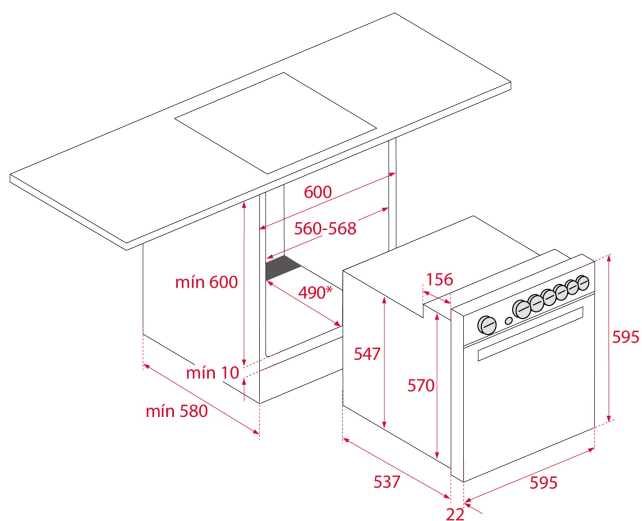

TEKA**EASY HBE 490 ME**

Horno Polivalente Convencional de 60 cm

Capacidad de 72L

REFERENCIA

REF: 111280001

EAN: 8434778005387

CARACTERÍSTICAS

Convencional polivalente - 3 funciones de cocinado

Puerta dos cristales

Bandeja profunda esmaltada

DIMENSIONES

Altura del producto (mm): 595**Anchura del producto (mm):** 595**Profundidad del producto (mm):** 537+22**Longitud del producto (mm):****Peso neto (kg):** 23

ESPECIFICACIONES TÉCNICAS

Clase de eficiencia energética: A

Tasa de potencia (V): 220-240

Frecuencia (Hz): 50/60

Potencia nominal máxima (W): 2593

COLORES

111280001

Cristal negro