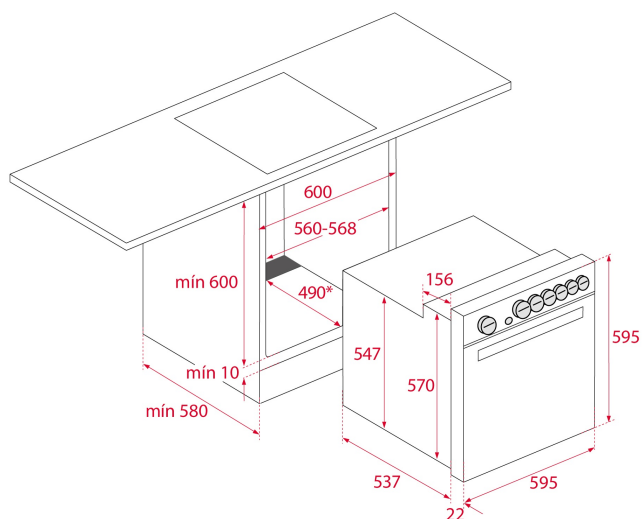

TEKA**EASY HBE 490 ME**

Horno Polivalente Convencional de 60 cm

Capacidad de 72L

REFERENCIA

REF: 111280002

EAN: 8434778005394

CARACTERÍSTICAS

Convencional polivalente - 3 funciones de cocinado

Puerta dos cristales

Bandeja profunda esmaltada

DIMENSIONES

Altura del producto (mm): 595**Anchura del producto (mm):** 595**Profundidad del producto (mm):** 537+22**Longitud del producto (mm):****Peso neto (kg):** 23

ESPECIFICACIONES TÉCNICAS

Clase de eficiencia energética: A

Tasa de potencia (V): 220-240

Frecuencia (Hz): 50/60

Potencia nominal máxima (W): 2593

COLORES

111280002 Cristal blanco

111280001 Cristal negro