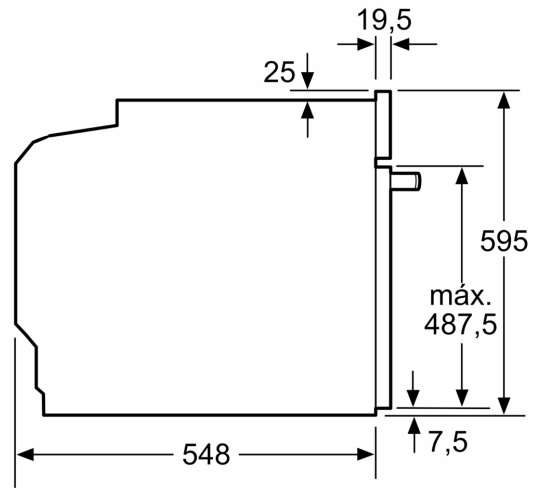

### Datos técnicos

Tipo de construcción: ..... Integrable  
Sistema de limpieza: ..... Hidrolítico  
Dimensiones de instalación necesarias (H x W x D): ..... 585-595 x 560-568 x 550 mm  
Dimensiones de instalación necesarias (H x W x D): ..... 595 x 594 x 548 mm  
Medidas del producto embalado: ..... 675 x 660 x 690 mm  
Material del panel de mandos: ..... Metal pintado  
Material de la puerta: ..... vidrio  
Peso neto: ..... 31.3 kg  
Volumen útil (de la cavidad): ..... 71 l  
Método de cocción: .... Grill total, Aire caliente suave, Aire caliente, Hornear, Horno de leña, Solera, Turbo grill  
Regulación de temperatura: ..... Mecánico  
Número de luces interiores: ..... 1  
Longitud del cable de alimentación eléctrica: ..... 120.0 cm  
Código EAN: ..... 4242006299729  
Número de cavidades - (2010/30/CE): ..... 1  
Clase de eficiencia energética (2010/30/EC): ..... A  
Consumo de energía por ciclo convencional (2010/30/EC): ... 0.97 kWh/cycle  
Energy consumption per cycle forced air convection (2010/30/EC): ..... 0.81 kWh/cycle  
Índice de eficiencia energética (2010/30/CE): ..... 95.3 %  
Potencia de conexión: ..... 3400 W  
Intensidad corriente eléctrica: ..... 16 A  
Tensión: ..... 220-240 V  
Frecuencia: ..... 50; 60 Hz  
Tipo de enchufe: ..... Schuko con conexión a tierra  
Accesorios incluidos: ..... 1 x Parrilla profesional, 1 x Bandeja universal

**Horno, 60 x 60 cm, Negro**  
**3HB4131N2**

Dimensiones en mm

Dimensiones en mm

**A:** 19,5 mm  
**B:** Espacio para la conexión del aparato  
320 x 115 mm

**Montaje con una placa.**

Dimensiones en mm