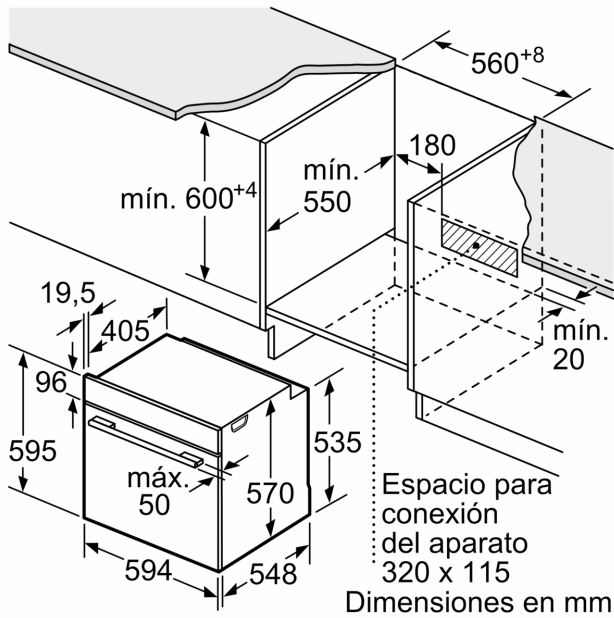

### Datos técnicos

Tipo de construcción: ..... Integrable  
Sistema de limpieza: ..... Hidrolítico  
Dimensiones de instalación necesarias (H x W x D): ..... 585-595 x 560-568 x 550 mm  
Dimensiones de instalación necesarias (H x W x D): ..... 595 x 594 x 548 mm  
Medidas del producto embalado: ..... 675 x 660 x 690 mm  
Material del panel de mandos: ..... Metal pintado  
Material de la puerta: ..... vidrio  
Peso neto: ..... 31.3 kg  
Volumen útil (de la cavidad): ..... 71 l  
Método de cocción: .... Grill total, Aire caliente suave, Aire caliente, Hornear, Horno de leña, Solera, Turbo grill  
Regulación de temperatura: ..... Mecánico  
Número de luces interiores: ..... 1  
Longitud del cable de alimentación eléctrica: ..... 120.0 cm  
Código EAN: ..... 4242006299729  
Número de cavidades - (2010/30/CE): ..... 1  
Clase de eficiencia energética (2010/30/EC): ..... A  
Consumo de energía por ciclo convencional (2010/30/EC): ... 0.97 kWh/cycle  
Energy consumption per cycle forced air convection (2010/30/EC): ..... 0.81 kWh/cycle  
Índice de eficiencia energética (2010/30/CE): ..... 95.3 %  
Potencia de conexión: ..... 3400 W  
Intensidad corriente eléctrica: ..... 16 A  
Tensión: ..... 220-240 V  
Frecuencia: ..... 50; 60 Hz  
Tipo de enchufe: ..... Schuko con conexión a tierra  
Accesorios incluidos: ..... 1 x Parrilla profesional, 1 x Bandeja universal

**Horno, 60 x 60 cm, Negro**  
**3HB4131N2**

Dimensiones en mm

Dimensiones en mm

**A:** 19,5 mm  
**B:** Espacio para la conexión del aparato  
320 x 115 mm

**Montaje con una placa.**

Dimensiones en mm