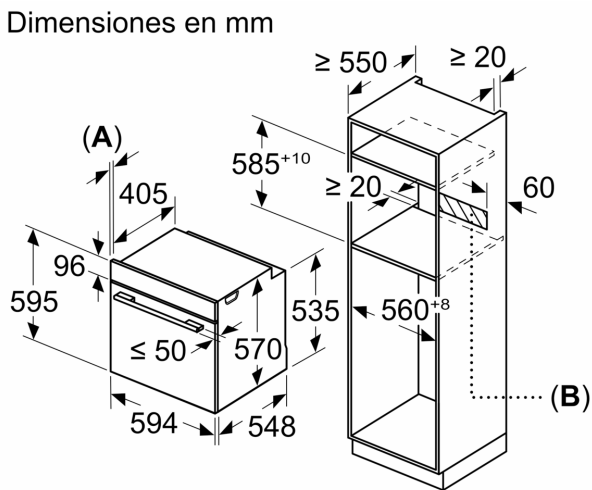

### Datos técnicos

Tipo de construcción: ..... Integrable  
Sistema de limpieza: ..... Hidrolítico  
Dimensiones de instalación necesarias (H x W x D): ..... 585-595 x 560-568 x 550 mm  
Dimensiones de instalación necesarias (H x W x D): ..... 595 x 594 x 548 mm  
Medidas del producto embalado: ..... 675 x 660 x 690 mm  
Material del panel de mandos: ..... Metal pintado  
Material de la puerta: ..... vidrio  
Peso neto: ..... 31.3 kg  
Volumen útil (de la cavidad): ..... 71 l  
Método de cocción: .... Grill total, Aire caliente suave, Aire caliente, Hornear, Horno de leña, Solera, Turbo grill  
Regulación de temperatura: ..... Mecánico  
Número de luces interiores: ..... 1  
Longitud del cable de alimentación eléctrica: ..... 120.0 cm  
Código EAN: ..... 4242006299729  
Número de cavidades - (2010/30/CE): ..... 1  
Clase de eficiencia energética (2010/30/EC): ..... A  
Consumo de energía por ciclo convencional (2010/30/EC): ... 0.97 kWh/cycle  
Energy consumption per cycle forced air convection (2010/30/EC): ..... 0.81 kWh/cycle  
Índice de eficiencia energética (2010/30/CE): ..... 95.3 %  
Potencia de conexión: ..... 3400 W  
Intensidad corriente eléctrica: ..... 16 A  
Tensión: ..... 220-240 V  
Frecuencia: ..... 50; 60 Hz  
Tipo de enchufe: ..... Schuko con conexión a tierra  
Accesorios incluidos: ..... 1 x Parrilla profesional, 1 x Bandeja universal

**Horno, 60 x 60 cm, Negro**  
**3HB4131N2**

Dimensiones en mm

Dimensiones en mm

**A:** 19,5 mm  
**B:** Espacio para la conexión del aparato  
320 x 115 mm

**Montaje con una placa.**

Dimensiones en mm