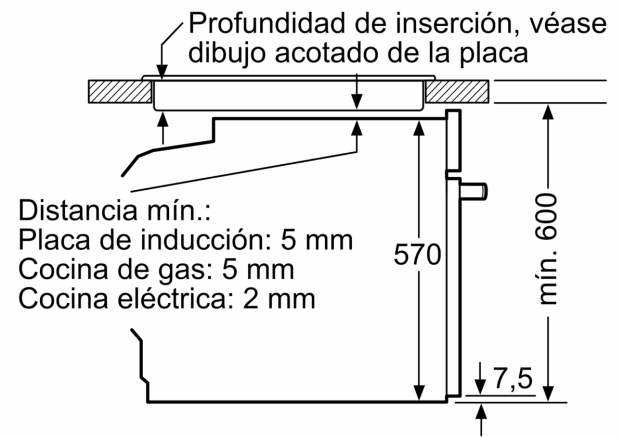

### Datos técnicos

Tipo de construcción: ..... Integrable  
Sistema de limpieza: ..... Hidrolítico  
Dimensiones de instalación necesarias (H x W x D): ..... 585-595 x 560-568 x 550 mm  
Dimensiones de instalación necesarias (H x W x D): ..... 595 x 594 x 548 mm  
Medidas del producto embalado: ..... 675 x 660 x 690 mm  
Material del panel de mandos: ..... Metal pintado  
Material de la puerta: ..... vidrio  
Peso neto: ..... 31.3 kg  
Volumen útil (de la cavidad): ..... 71 l  
Método de cocción: .... Grill total, Aire caliente suave, Aire caliente, Hornear, Horno de leña, Solera, Turbo grill  
Regulación de temperatura: ..... Mecánico  
Número de luces interiores: ..... 1  
Longitud del cable de alimentación eléctrica: ..... 120.0 cm  
Código EAN: ..... 4242006299729  
Número de cavidades - (2010/30/CE): ..... 1  
Clase de eficiencia energética (2010/30/EC): ..... A  
Consumo de energía por ciclo convencional (2010/30/EC): ... 0.97 kWh/cycle  
Energy consumption per cycle forced air convection (2010/30/EC): ..... 0.81 kWh/cycle  
Índice de eficiencia energética (2010/30/CE): ..... 95.3 %  
Potencia de conexión: ..... 3400 W  
Intensidad corriente eléctrica: ..... 16 A  
Tensión: ..... 220-240 V  
Frecuencia: ..... 50; 60 Hz  
Tipo de enchufe: ..... Schuko con conexión a tierra  
Accesorios incluidos: ..... 1 x Parrilla profesional, 1 x Bandeja universal

**Horno, 60 x 60 cm, Negro**  
**3HB4131N2**

Dimensiones en mm

Dimensiones en mm

**A:** 19,5 mm  
**B:** Espacio para la conexión del aparato  
320 x 115 mm

**Montaje con una placa.**

Dimensiones en mm