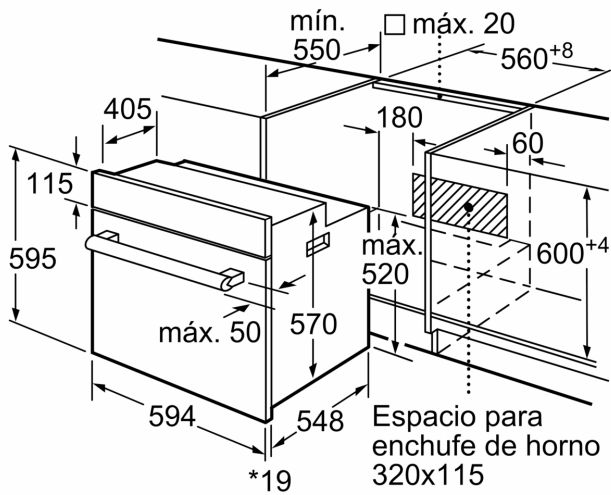

Horno, 60 x 60 cm, Acero inoxidable 3HB2031X0

A

Horno Serie Acero con raíles telescópicos Comfort, el diseño clásico del acero con las mejores prestaciones de ahora.

- Raíles Comfort en 1 altura, coloca la bandeja sin esfuerzo.
- Puerta abatible, un sistema de apertura para cualquier tipo de cocina.
- Aire caliente 3D Profesional, 3 flujos de aire caliente independientes.
- Serie Acero, hornos con un estilo moderno y la máxima calidad.
- Control mecánico: práctico e intuitivo para tu máxima comodidad.

Datos técnicos

Tipo de construcción: Integrable
 Sistema de limpieza: Hidrolítico
 Dimensiones de instalación necesarias (H x W x D): 575-597 x 560-568 x 550 mm
 Dimensiones de instalación necesarias (H x W x D): 595 x 594 x 548 mm
 Medidas del producto embalado: 660 x 640 x 675 mm
 Material del panel de mandos: Metallic
 Material de la puerta: vidrio
 Peso neto: 29.9 kg
 Volúmen útil (de la cavidad): 66 l
 Método de cocción: Aire caliente suave, Aire caliente, Hornear, Horno de leña, Solera, Turbo grill, Grill variable total
 Material de la cavidad: Otros
 Regulacion de temperatura: Mecánico
 Número de luces interiores: 1
 Longitud del cable de alimentación eléctrica: 120.0 cm
 Código EAN: 4242006274894
 Número de cavidades - (2010/30/CE): 1
 Clase de eficiencia energética (2010/30/EC): A
 Consumo de energía por ciclo convencional (2010/30/EC): ... 0.98 kWh/cycle
 Energy consumption per cycle forced air convection (2010/30/EC): 0.79 kWh/cycle
 Índice de eficiencia energética (2010/30/CE): 95.2 %
 Potencia de conexión: 3300 W
 Intensidad corriente eléctrica: 16 A
 Tensión: 220-240 V
 Frecuencia: 60; 50 Hz
 Tipo de enchufe: Schuko con conexión a tierra
 Accesorios incluidos: 1 x Parrilla profesional, 1 x Bandeja universal

4 242006 274894

Horno, 60 x 60 cm, Acero inoxidable
3HB2031X0

* 20 mm para frontales de metal

Dimensiones en mm

* 20 mm para frontales de metal

Dimensiones en mm

* Con frontal de metal 20 mm

Dimensiones en mm