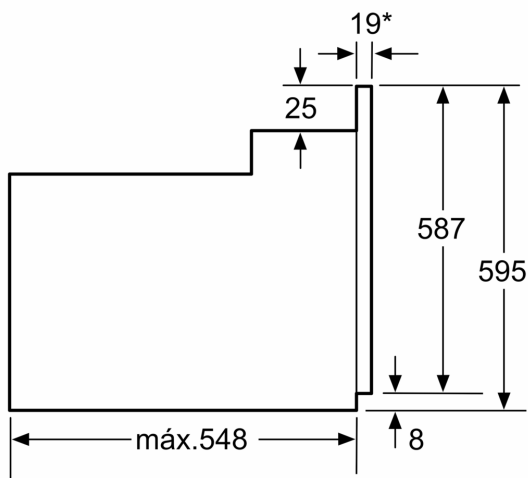

Datos técnicos

Tipo de construcción: Integrable
 Sistema de limpieza: Hidrolítico
 Dimensiones de instalación necesarias (H x W x D): 575-597 x 560-568 x 550 mm
 Dimensiones de instalación necesarias (H x W x D): 595 x 594 x 548 mm
 Medidas del producto embalado: 660 x 640 x 675 mm
 Material del panel de mandos: Metallic
 Material de la puerta: vidrio
 Peso neto: 29.9 kg
 Volúmen útil (de la cavidad): 66 l
 Método de cocción: Aire caliente suave, Aire caliente, Hornear, Horno de leña, Solera, Turbo grill, Grill variable total
 Material de la cavidad: Otros
 Regulacion de temperatura: Mecánico
 Número de luces interiores: 1
 Longitud del cable de alimentación eléctrica: 120.0 cm
 Código EAN: 4242006274894
 Número de cavidades - (2010/30/CE): 1
 Clase de eficiencia energética (2010/30/EC): A
 Consumo de energía por ciclo convencional (2010/30/EC): ... 0.98 kWh/cycle
 Energy consumption per cycle forced air convection (2010/30/EC): 0.79 kWh/cycle
 Índice de eficiencia energética (2010/30/CE): 95.2 %
 Potencia de conexión: 3300 W
 Intensidad corriente eléctrica: 16 A
 Tensión: 220-240 V
 Frecuencia: 60; 50 Hz
 Tipo de enchufe: Schuko con conexión a tierra
 Accesorios incluidos: 1 x Parrilla profesional, 1 x Bandeja universal

4 242006 274894

Horno, 60 x 60 cm, Acero inoxidable
3HB2031X0

* 20 mm para frontales de metal

Dimensiones en mm

* 20 mm para frontales de metal

Dimensiones en mm

* Con frontal de metal 20 mm

Dimensiones en mm