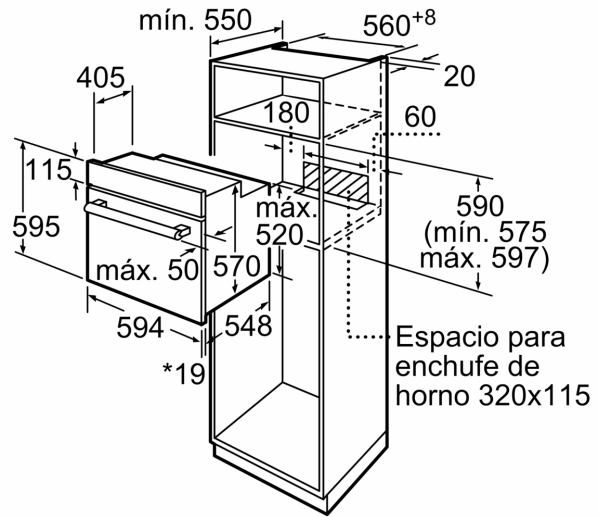

Datos técnicos

Tipo de construcción: Integrable
 Sistema de limpieza: Hidrolítico
 Dimensiones de instalación necesarias (H x W x D): 575-597 x 560-568 x 550 mm
 Dimensiones de instalación necesarias (H x W x D): 595 x 594 x 548 mm
 Medidas del producto embalado: 660 x 640 x 675 mm
 Material del panel de mandos: Metallic
 Material de la puerta: vidrio
 Peso neto: 29.9 kg
 Volúmen útil (de la cavidad): 66 l
 Método de cocción: Aire caliente suave, Aire caliente, Hornear, Horno de leña, Solera, Turbo grill, Grill variable total
 Material de la cavidad: Otros
 Regulacion de temperatura: Mecánico
 Número de luces interiores: 1
 Longitud del cable de alimentación eléctrica: 120.0 cm
 Código EAN: 4242006274894
 Número de cavidades - (2010/30/CE): 1
 Clase de eficiencia energética (2010/30/EC): A
 Consumo de energía por ciclo convencional (2010/30/EC): ... 0.98 kWh/cycle
 Energy consumption per cycle forced air convection (2010/30/EC): 0.79 kWh/cycle
 Índice de eficiencia energética (2010/30/CE): 95.2 %
 Potencia de conexión: 3300 W
 Intensidad corriente eléctrica: 16 A
 Tensión: 220-240 V
 Frecuencia: 60; 50 Hz
 Tipo de enchufe: Schuko con conexión a tierra
 Accesorios incluidos: 1 x Parrilla profesional, 1 x Bandeja universal

4 242006 274894

Horno, 60 x 60 cm, Acero inoxidable
3HB2031X0

* 20 mm para frontales de metal

Dimensiones en mm

* 20 mm para frontales de metal

Dimensiones en mm

* Con frontal de metal 20 mm

Dimensiones en mm