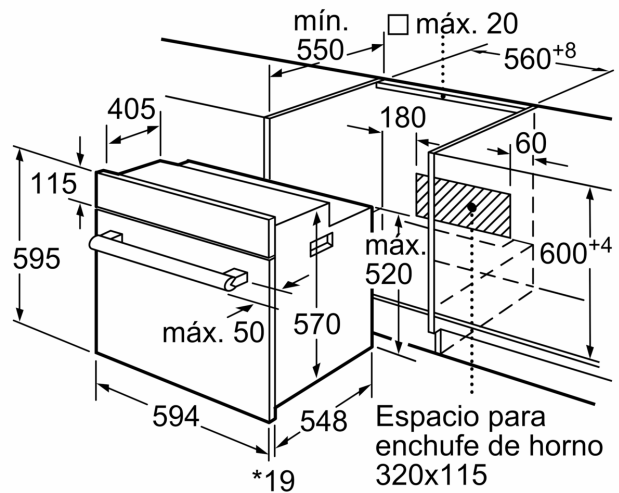

Datos técnicos

Tipo de construcción:	Integrable
Sistema de limpieza:	No
Dimensiones de instalación necesarias (H x W x D):	575-597 x 560-568 x 550 mm
Dimensiones de instalación necesarias (H x W x D):	595 x 594 x 548 mm
Medidas del producto embalado:	660 x 640 x 685 mm
Material del panel de mandos:	Metallic
Material de la puerta:	vidrio
Peso neto:	29.4 kg
Volúmen útil (de la cavidad):	66 l
Método de cocción:	Aire caliente suave, Aire caliente, Hornear, Turbo grill, Grill variable total
Material de la cavidad:	Otros
Regulación de temperatura:	Mecánico
Número de luces interiores:	1
Longitud del cable de alimentación eléctrica:	120.0 cm
Código EAN:	4242006274870
Número de cavidades - (2010/30/CE):	1
Clase de eficiencia energética (2010/30/EC):	A
Consumo de energía por ciclo convencional (2010/30/EC):	0.98 kWh/cycle
Energy consumption per cycle forced air convection (2010/30/EC):	0.79 kWh/cycle
Índice de eficiencia energética (2010/30/CE):	95.2 %
Potencia de conexión:	3300 W
Intensidad corriente eléctrica:	16 A
Tensión:	220-240 V
Frecuencia:	60; 50 Hz
Tipo de enchufe:	Schuko con conexión a tierra
Accesorios incluidos:	1 x Parrilla profesional, 1 x Bandeja universal

4 242006 274870

**Horno, 60 x 60 cm, Acero inoxidable
3HB2010X0**

Montaje con una placa.

Dimensiones en mm

* 20 mm para frontales de metal

Dimensiones en mm

* 20 mm para frontales de metal

Dimensiones en mm

* Con frontal de metal 20 mm

Dimensiones en mm