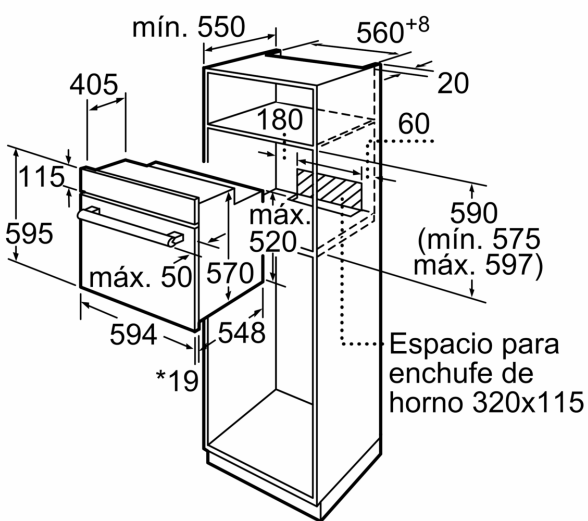

Datos técnicos

Tipo de construcción:	Integrable
Sistema de limpieza:	No
Dimensiones de instalación necesarias (H x W x D):	575-597 x 560-568 x 550 mm
Dimensiones de instalación necesarias (H x W x D):	595 x 594 x 548 mm
Medidas del producto embalado:	660 x 640 x 685 mm
Material del panel de mandos:	Metallic
Material de la puerta:	vidrio
Peso neto:	29.4 kg
Volúmen útil (de la cavidad):	66 l
Método de cocción:	Aire caliente suave, Aire caliente, Hornear, Turbo grill, Grill variable total
Material de la cavidad:	Otros
Regulación de temperatura:	Mecánico
Número de luces interiores:	1
Longitud del cable de alimentación eléctrica:	120.0 cm
Código EAN:	4242006274870
Número de cavidades - (2010/30/CE):	1
Clase de eficiencia energética (2010/30/EC):	A
Consumo de energía por ciclo convencional (2010/30/EC):	0.98 kWh/cycle
Energy consumption per cycle forced air convection (2010/30/EC):	0.79 kWh/cycle
Índice de eficiencia energética (2010/30/CE):	95.2 %
Potencia de conexión:	3300 W
Intensidad corriente eléctrica:	16 A
Tensión:	220-240 V
Frecuencia:	60; 50 Hz
Tipo de enchufe:	Schuko con conexión a tierra
Accesorios incluidos:	1 x Parrilla profesional, 1 x Bandeja universal

4 242006 274870

**Horno, 60 x 60 cm, Acero inoxidable
3HB2010X0**

Montaje con una placa.

Dimensiones en mm

* 20 mm para frontales de metal

Dimensiones en mm

* 20 mm para frontales de metal

Dimensiones en mm

* Con frontal de metal 20 mm

Dimensiones en mm