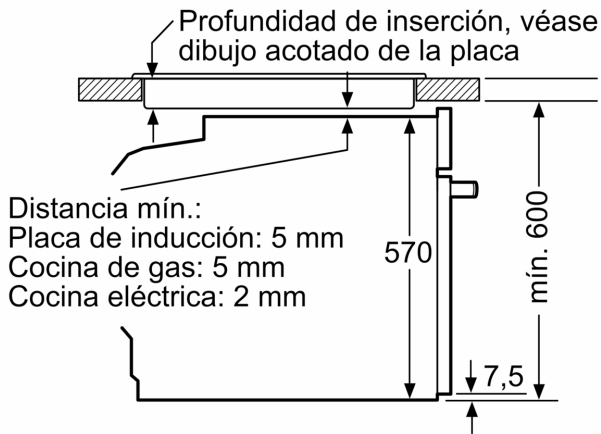

Datos técnicos

Tipo de construcción:	Integrable
Sistema de limpieza:	No
Dimensiones de instalación necesarias (H x W x D):	575-597 x 560-568 x 550 mm
Dimensiones de instalación necesarias (H x W x D):	595 x 594 x 548 mm
Medidas del producto embalado:	660 x 640 x 685 mm
Material del panel de mandos:	Metallic
Material de la puerta:	vidrio
Peso neto:	29.4 kg
Volúmen útil (de la cavidad):	66 l
Método de cocción:	Aire caliente suave, Aire caliente, Hornear, Turbo grill, Grill variable total
Material de la cavidad:	Otros
Regulación de temperatura:	Mecánico
Número de luces interiores:	1
Longitud del cable de alimentación eléctrica:	120.0 cm
Código EAN:	4242006274870
Número de cavidades - (2010/30/CE):	1
Clase de eficiencia energética (2010/30/EC):	A
Consumo de energía por ciclo convencional (2010/30/EC):	0.98 kWh/cycle
Energy consumption per cycle forced air convection (2010/30/EC):	0.79 kWh/cycle
Índice de eficiencia energética (2010/30/CE):	95.2 %
Potencia de conexión:	3300 W
Intensidad corriente eléctrica:	16 A
Tensión:	220-240 V
Frecuencia:	60; 50 Hz
Tipo de enchufe:	Schuko con conexión a tierra
Accesorios incluidos:	1 x Parrilla profesional, 1 x Bandeja universal

4 242006 274870

**Horno, 60 x 60 cm, Acero inoxidable
3HB2010X0**

Montaje con una placa.

Dimensiones en mm

* 20 mm para frontales de metal

Dimensiones en mm

* 20 mm para frontales de metal

Dimensiones en mm

* Con frontal de metal 20 mm

Dimensiones en mm