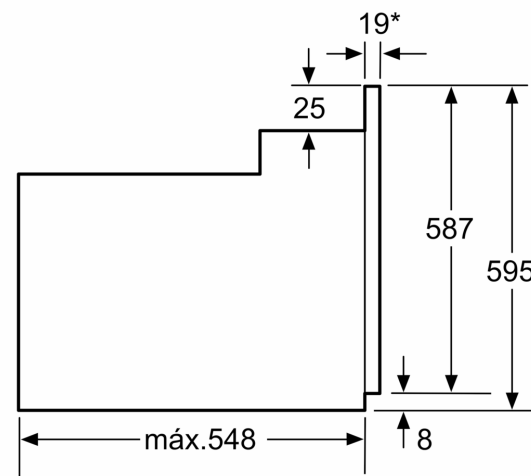

Datos técnicos

Tipo de construcción:	Integrable
Sistema de limpieza:	No
Dimensiones de instalación necesarias (H x W x D):	575-597 x 560-568 x 550 mm
Dimensiones de instalación necesarias (H x W x D):	595 x 594 x 548 mm
Medidas del producto embalado:	660 x 640 x 685 mm
Material del panel de mandos:	Metallic
Material de la puerta:	vidrio
Peso neto:	29.4 kg
Volúmen útil (de la cavidad):	66 l
Método de cocción:	Aire caliente suave, Aire caliente, Hornear, Turbo grill, Grill variable total
Material de la cavidad:	Otros
Regulación de temperatura:	Mecánico
Número de luces interiores:	1
Longitud del cable de alimentación eléctrica:	120.0 cm
Código EAN:	4242006274870
Número de cavidades - (2010/30/CE):	1
Clase de eficiencia energética (2010/30/EC):	A
Consumo de energía por ciclo convencional (2010/30/EC):	0.98 kWh/cycle
Energy consumption per cycle forced air convection (2010/30/EC):	0.79 kWh/cycle
Índice de eficiencia energética (2010/30/CE):	95.2 %
Potencia de conexión:	3300 W
Intensidad corriente eléctrica:	16 A
Tensión:	220-240 V
Frecuencia:	60; 50 Hz
Tipo de enchufe:	Schuko con conexión a tierra
Accesorios incluidos:	1 x Parrilla profesional, 1 x Bandeja universal

4 242006 274870

**Horno, 60 x 60 cm, Acero inoxidable
3HB2010X0**

Montaje con una placa.

Dimensiones en mm

* 20 mm para frontales de metal

Dimensiones en mm

* 20 mm para frontales de metal

Dimensiones en mm

* Con frontal de metal 20 mm

Dimensiones en mm