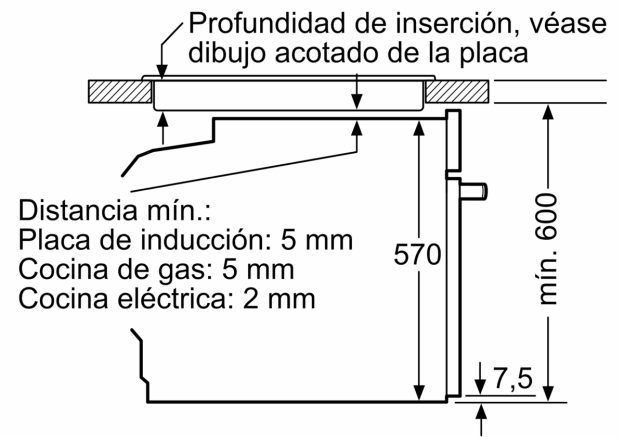

Datos técnicos

Tipo de construcción: Integrable
 Sistema de limpieza: Hidrolítico
 Dimensiones de instalación necesarias (H x W x D): 585-595 x 560-568 x 550 mm
 Dimensiones de instalación necesarias (H x W x D): 595 x 594 x 548 mm
 Medidas del producto embalado: 675 x 660 x 690 mm
 Material del panel de mandos: Metálico
 Material de la puerta: vidrio
 Peso neto: 37.2 kg
 Volumen útil (de la cavidad): 71 l
 Método de cocción: Grill total, Aire caliente suave, Aire caliente, Hornear, Horno de leña, Solera, Turbo grill
 Regulación de temperatura: Mecánico
 Número de luces interiores: 1
 Longitud del cable de alimentación eléctrica: 120.0 cm
 Código EAN: 4242006299712
 Número de cavidades - (2010/30/CE): 1
 Clase de eficiencia energética (2010/30/EC): A
 Consumo de energía por ciclo convencional (2010/30/EC): ... 0.97 kWh/cycle
 Energy consumption per cycle forced air convection (2010/30/EC): 0.81 kWh/cycle
 Índice de eficiencia energética (2010/30/CE): 95.3 %
 Potencia de conexión: 3400 W
 Intensidad corriente eléctrica: 16 A
 Tensión: 220-240 V
 Frecuencia: 50; 60 Hz
 Tipo de enchufe: Schuko con conexión a tierra
 Accesorios incluidos: 1 x Parrilla profesional, 1 x Bandeja universal

Dimensiones en mm

Dimensiones en mm

Dimensiones en mm

A: 19,5 mm

B: Espacio para la conexión del aparato
320 x 115 mm

Montaje con una placa.

Distancia mín.:
Placa de inducción: 5 mm
Cocina de gas: 5 mm
Cocina eléctrica: 2 mm

Dimensiones en mm