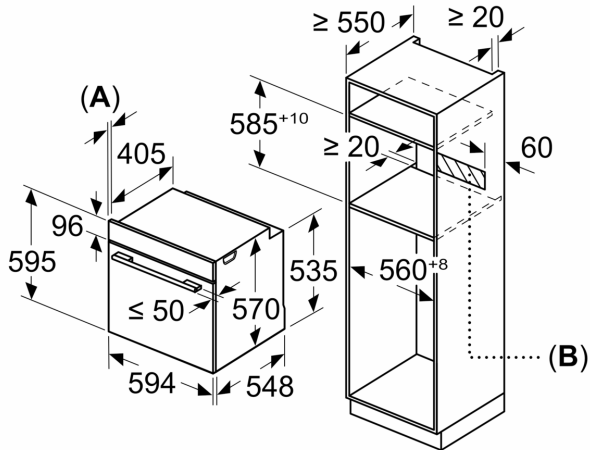

Datos técnicos

Tipo de construcción: Integrable
 Sistema de limpieza: Hidrolítico
 Dimensiones de instalación necesarias (H x W x D): 585-595 x 560-568 x 550 mm
 Dimensiones de instalación necesarias (H x W x D): 595 x 594 x 548 mm
 Medidas del producto embalado: 675 x 660 x 690 mm
 Material del panel de mandos: Metálico
 Material de la puerta: vidrio
 Peso neto: 37.2 kg
 Volumen útil (de la cavidad): 71 l
 Método de cocción: Grill total, Aire caliente suave, Aire caliente, Hornear, Horno de leña, Solera, Turbo grill
 Regulación de temperatura: Mecánico
 Número de luces interiores: 1
 Longitud del cable de alimentación eléctrica: 120.0 cm
 Código EAN: 4242006299712
 Número de cavidades - (2010/30/CE): 1
 Clase de eficiencia energética (2010/30/EC): A
 Consumo de energía por ciclo convencional (2010/30/EC): ... 0.97 kWh/cycle
 Energy consumption per cycle forced air convection (2010/30/EC): 0.81 kWh/cycle
 Índice de eficiencia energética (2010/30/CE): 95.3 %
 Potencia de conexión: 3400 W
 Intensidad corriente eléctrica: 16 A
 Tensión: 220-240 V
 Frecuencia: 50; 60 Hz
 Tipo de enchufe: Schuko con conexión a tierra
 Accesorios incluidos: 1 x Parrilla profesional, 1 x Bandeja universal

Dimensiones en mm

Dimensiones en mm

Dimensiones en mm

A: 19,5 mm

B: Espacio para la conexión del aparato
320 x 115 mm

Montaje con una placa.

Distancia mín.:
Placa de inducción: 5 mm
Cocina de gas: 5 mm
Cocina eléctrica: 2 mm

Dimensiones en mm