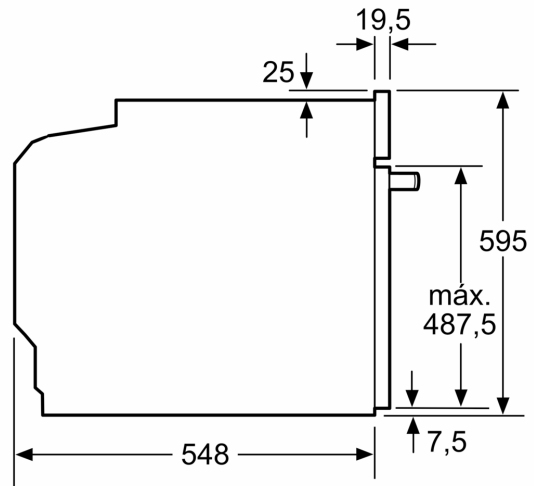

Datos técnicos

Tipo de construcción: Integrable
 Sistema de limpieza: Hidrolítico
 Dimensiones de instalación necesarias (H x W x D): 585-595 x 560-568 x 550 mm
 Dimensiones de instalación necesarias (H x W x D): 595 x 594 x 548 mm
 Medidas del producto embalado: 675 x 660 x 690 mm
 Material del panel de mandos: Metálico
 Material de la puerta: vidrio
 Peso neto: 37.2 kg
 Volumen útil (de la cavidad): 71 l
 Método de cocción: Grill total, Aire caliente suave, Aire caliente, Hornear, Horno de leña, Solera, Turbo grill
 Regulación de temperatura: Mecánico
 Número de luces interiores: 1
 Longitud del cable de alimentación eléctrica: 120.0 cm
 Código EAN: 4242006299712
 Número de cavidades - (2010/30/CE): 1
 Clase de eficiencia energética (2010/30/EC): A
 Consumo de energía por ciclo convencional (2010/30/EC): ... 0.97 kWh/cycle
 Energy consumption per cycle forced air convection (2010/30/EC): 0.81 kWh/cycle
 Índice de eficiencia energética (2010/30/CE): 95.3 %
 Potencia de conexión: 3400 W
 Intensidad corriente eléctrica: 16 A
 Tensión: 220-240 V
 Frecuencia: 50; 60 Hz
 Tipo de enchufe: Schuko con conexión a tierra
 Accesorios incluidos: 1 x Parrilla profesional, 1 x Bandeja universal

Dimensiones en mm

Dimensiones en mm

Dimensiones en mm

A: 19,5 mm

B: Espacio para la conexión del aparato
320 x 115 mm

Montaje con una placa.

Distancia mín.:
Placa de inducción: 5 mm
Cocina de gas: 5 mm
Cocina eléctrica: 2 mm

Dimensiones en mm