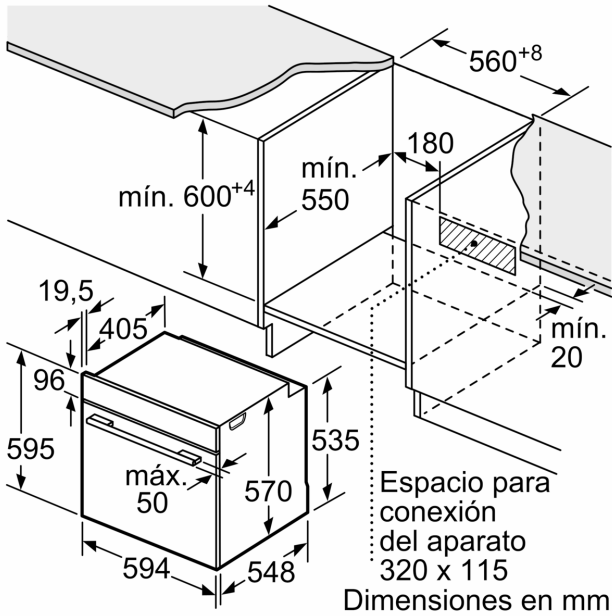

Datos técnicos

Tipo de construcción: Integrable
 Sistema de limpieza: Hidrolítico
 Dimensiones de instalación necesarias (H x W x D): 585-595 x 560-568 x 550 mm
 Dimensiones de instalación necesarias (H x W x D): 595 x 594 x 548 mm
 Medidas del producto embalado: 675 x 660 x 690 mm
 Material del panel de mandos: Metálico
 Material de la puerta: vidrio
 Peso neto: 37.2 kg
 Volumen útil (de la cavidad): 71 l
 Método de cocción: Grill total, Aire caliente suave, Aire caliente, Hornear, Horno de leña, Solera, Turbo grill
 Regulación de temperatura: Mecánico
 Número de luces interiores: 1
 Longitud del cable de alimentación eléctrica: 120.0 cm
 Código EAN: 4242006299712
 Número de cavidades - (2010/30/CE): 1
 Clase de eficiencia energética (2010/30/EC): A
 Consumo de energía por ciclo convencional (2010/30/EC): ... 0.97 kWh/cycle
 Energy consumption per cycle forced air convection (2010/30/EC): 0.81 kWh/cycle
 Índice de eficiencia energética (2010/30/CE): 95.3 %
 Potencia de conexión: 3400 W
 Intensidad corriente eléctrica: 16 A
 Tensión: 220-240 V
 Frecuencia: 50; 60 Hz
 Tipo de enchufe: Schuko con conexión a tierra
 Accesorios incluidos: 1 x Parrilla profesional, 1 x Bandeja universal

Dimensiones en mm

Dimensiones en mm

Dimensiones en mm

A: 19,5 mm

B: Espacio para la conexión del aparato
320 x 115 mm

Montaje con una placa.

Distancia mín.:
Placa de inducción: 5 mm
Cocina de gas: 5 mm
Cocina eléctrica: 2 mm

Dimensiones en mm