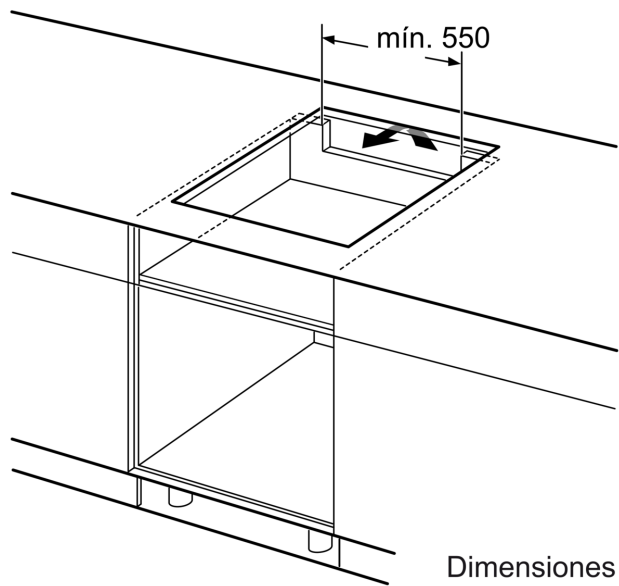

Datos técnicos

Familia de Producto:Placa independie.vitrocerámica
 Tipo de construcción: Integrible
 Fuente energética: Eléctrica
 Número de posiciones que se pueden usar al mismo tiempo: 3
 Dimensiones de instalación necesarias (H x W x D): ...51 x 560-560 x 490-500 mm
 Anchura:592 mm
 Dimensiones (Alt x Ancho x Fondo): 51 x 592 x 522 mm
 Medidas del producto embalado:126 x 753 x 603 mm
 Peso neto: 12.4 kg
 Peso bruto:14.6 kg
 Indicador de calor residual: Separado
 Ubicación del panel de mandos: Frontal de placa de cocina
 Material de la superficie:Cristal vitrocerámico
 Color superficie superior: Negro
 Longitud del cable de alimentación eléctrica: 110.0 cm
 Código EAN: 4242005320752
 Tensión: 220-240 V
 Frecuencia: 50; 60 Hz

Instalación

- Dimensiones del aparato (A lx An x F mm): 51 x 592 x 522
- Dimensiones de encastre (ancho x fondo x alto mm.): 560 x 490 x 51
- Encimera de espesor mínimo: 16 mm
- Potencia máxima: 7400 W
- Potencia total de la placa limitable por el usuario.
- Cable de conexión: 1.1 m, connected to terminal block

Serie 4, Placa de inducción, 60 cm, Negro, sin perfiles PID631BB5E

Dimensiones en mm

- A: Distancia mínima desde el corte de la placa hasta la pared.
 B: Profundidad de inserción
 C: Debe haber un espacio libre de 30 mm entre la superficie de la encimera y la parte superior delantera del horno. Consultar el espacio necesario para el horno.

Dimensiones en mm

- ① Rendija de ventilación necesaria

Dimensiones en mm

Dimensiones en mm