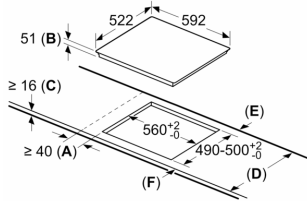

Datos técnicos

Familia de Producto:Placa independie.vitrocerámica
 Tipo de construcción: Integrible
 Fuente energética: Eléctrica
 Número de posiciones que se pueden usar al mismo tiempo: 3
 Dimensiones de instalación necesarias (H x W x D): ...51 x 560-560 x 490-500 mm
 Anchura:592 mm
 Dimensiones (Alt x Ancho x Fondo): 51 x 592 x 522 mm
 Medidas del producto embalado:126 x 753 x 603 mm
 Peso neto: 12.4 kg
 Peso bruto:14.6 kg
 Indicador de calor residual: Separado
 Ubicación del panel de mandos: Frontal de placa de cocina
 Material de la superficie:Cristal vitrocerámico
 Color superficie superior: Negro
 Longitud del cable de alimentación eléctrica: 110.0 cm
 Código EAN: 4242005320752
 Tensión: 220-240 V
 Frecuencia: 50; 60 Hz

- Zona gigante triple: zona extragrande para recipientes de hasta 32 cm de base.
- Zona detrás izquierda: 210 mm, 260 mm, 320 mm, 2.2 kw (potencia max. 3.7 kw)
- Zona detrás derecha: 145 mm , 1.4 kw (potencia max. 2.2 kw)
- Zona delante derecha: 210 mm, 2.2 kw (potencia max. 3.7 kw)

Instalación

- Dimensiones del aparato (A lx An x F mm): 51 x 592 x 522
- Dimensiones de encastre (ancho x fondo x alto mm.): 560 x 490 x 51
- Encimera de espesor mínimo: 16 mm
- Potencia máxima: 7400 W
- Potencia total de la placa limitable por el usuario.
- Cable de conexión: 1.1 m, connected to terminal block

Serie 4, Placa de inducción, 60 cm, Negro, sin perfiles PID631BB5E

Dimensiones en mm

- A: Distancia mínima desde el corte de la placa hasta la pared.
 B: Profundidad de inserción
 C: Debe haber un espacio libre de 30 mm entre la superficie de la encimera y la parte superior delantera del horno. Consultar el espacio necesario para el horno.