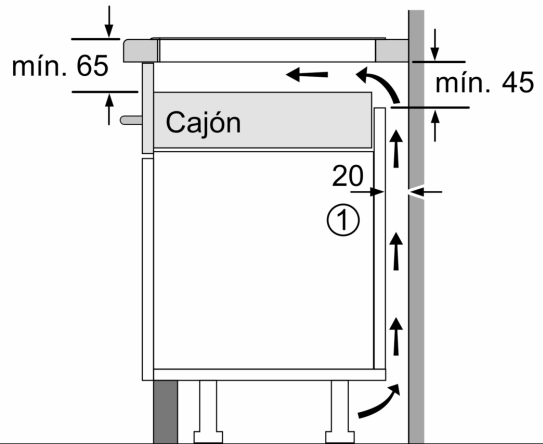

- ① Espacio de ventilación necesario.

Dimensiones en mm