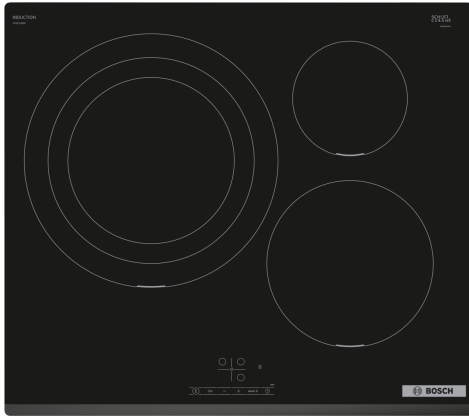

**Serie 4, Placa de inducción, 60 cm,
Negro, sin perfiles
PID631BB5E**

Accesorios opcionales

HEZ32WA00	Termosonda inalámbrica
HEZ390090	Wok para radiantes e inducción
HEZ9ES100	Cafetera 4 tazas
HEZ9FE280	Sartén de hierro Ø 18 / 28 cm
HEZ9SE030	Set de 2 ollas y 1 sartén
HEZ9SE040	set de 4 piezas
HEZ9SE060	set de 6 piezas

Datos técnicos

Familia de Producto:Placa independie.vitrocerámica
 Tipo de construcción: Integrible
 Fuente energética: Eléctrica
 Número de posiciones que se pueden usar al mismo tiempo: 3
 Dimensiones de instalación necesarias (H x W x D): ...51 x 560-560 x 490-500 mm
 Anchura:592 mm
 Dimensiones (Alt x Ancho x Fondo): 51 x 592 x 522 mm
 Medidas del producto embalado:126 x 753 x 603 mm
 Peso neto: 12.4 kg
 Peso bruto:14.6 kg
 Indicador de calor residual: Separado
 Ubicación del panel de mandos: Frontal de placa de cocina
 Material de la superficie:Cristal vitrocerámico
 Color superficie superior: Negro
 Longitud del cable de alimentación eléctrica: 110.0 cm
 Código EAN: 4242005320752
 Tensión: 220-240 V
 Frecuencia: 50; 60 Hz

Serie 4, Placa de inducción, 60 cm, Negro, sin perfiles PID631BB5E

Placa de inducción: rapidez, limpieza y seguridad, con el mínimo consumo.

- 60 cm: espacio para 3 recipientes.

Flexibilidad de las zonas de cocción.

- Zona gigante triple: zona extragrande para recipientes de hasta 32 cm de base.
- Zona detrás izquierda: 210 mm, 260 mm, 320 mm, 2.2 kw (potencia max. 3.7 kw)
- Zona detrás derecha: 145 mm , 1.4 kw (potencia max. 2.2 kw)
- Zona delante derecha: 210 mm, 2.2 kw (potencia max. 3.7 kw)