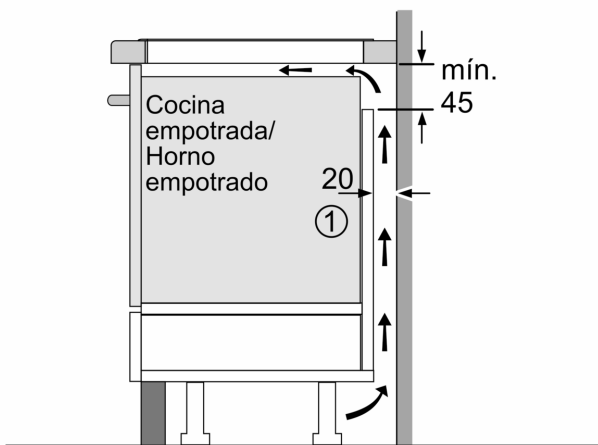

Datos técnicos

Familia de Producto:Placa independie.vitrocerámica
 Tipo de construcción: Integrible
 Fuente energética: Eléctrica
 Número de posiciones que se pueden usar al mismo tiempo: 3
 Dimensiones de instalación necesarias (H x W x D): ...51 x 560-560 x 490-500 mm
 Anchura:592 mm
 Dimensiones (Alt x Ancho x Fondo): 51 x 592 x 522 mm
 Medidas del producto embalado:126 x 753 x 603 mm
 Peso neto: 12.4 kg
 Peso bruto:14.6 kg
 Indicador de calor residual: Separado
 Ubicación del panel de mandos: Frontal de placa de cocina
 Material de la superficie:Cristal vitrocerámico
 Color superficie superior: Negro
 Longitud del cable de alimentación eléctrica: 110.0 cm
 Código EAN: 4242005320752
 Tensión: 220-240 V
 Frecuencia: 50; 60 Hz

Instalación

- Dimensiones del aparato (A lx An x F mm): 51 x 592 x 522
- Dimensiones de encastre (ancho x fondo x alto mm.): 560 x 490 x 51
- Encimera de espesor mínimo: 16 mm
- Potencia máxima: 7400 W
- Potencia total de la placa limitable por el usuario.
- Cable de conexión: 1.1 m, connected to terminal block

Serie 4, Placa de inducción, 60 cm, Negro, sin perfiles PID631BB5E

Dimensiones en mm

- A: Distancia mínima desde el corte de la placa hasta la pared.
 B: Profundidad de inserción
 C: Debe haber un espacio libre de 30 mm entre la superficie de la encimera y la parte superior delantera del horno. Consultar el espacio necesario para el horno.

Dimensiones en mm

- ① Rendija de ventilación necesaria

Dimensiones en mm

Dimensiones en mm