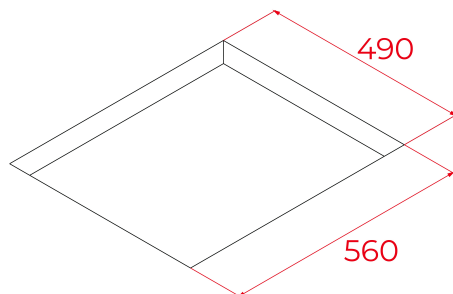

Seguridad por Termopar integrada

Easy installation

MultiSlider

Función Power

Función Power Plus

Super Zone