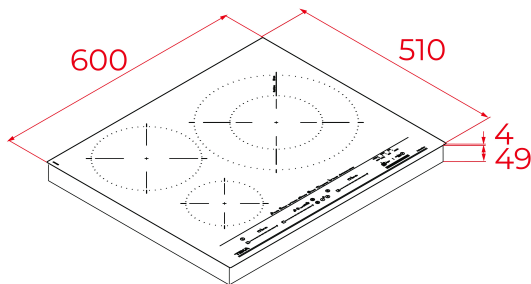

Seguridad por Termopar integrada

Easy installation

MultiSlider

Función Power

Función Power Plus

Super Zone

REFERENCIA

REF: 112500055

EAN: 8434778027068

CARACTERÍSTICAS

Placa de inducción MasterSense CristalColor

Cristal con bisel frontal

Touch Control Multislider con sensores acústicos y bloqueo de seguridad (uno para cada placa de cocción)

Función MestrePaeller

3 zonas de cocción

-1 placa de Ø 150 mm

-1 placa de Ø 215 mm con sensores de temperatura

-1 placa de doble circuito de Ø 180 / 320 mm

Zona Paellera XL de 320 mm

Función Power Plus de máxima potencia en todas las placas inductivas (1.600 W - 3.000 W - 3.600 W)

Regulador de potencia

Sistema de instalación Fast-Click

DIMENSIONES

Altura del producto (mm): 53

Anchura del producto (mm): 600

Profundidad del producto (mm): 510

Longitud del producto (mm):

Peso neto (kg): 9