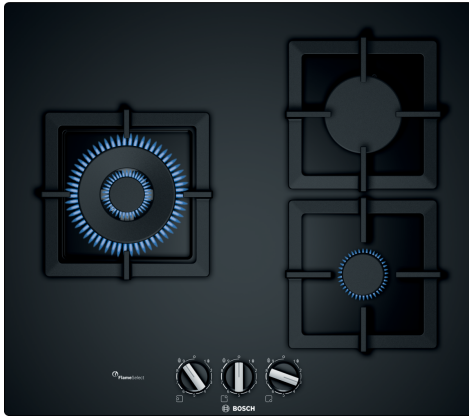

Serie 6, Placa de gas, 60 cm, Vidrio templado, Negro PPC6A6B20

Accesorios opcionales

HEZ211310	Simmer cap
HEZ298105	Simmer plate
HEZ298114	Soporte de recipiente pequeño
HEZ298127	Anillo WOK

Placa de gas de cristal templado con FlameSelect: máxima precisión y los mejores resultados cocinando con gas.

- **FlameSelect®** - Ajusta de manera precisa los 9 niveles de llamada adaptandola a cada plato y a cada necesidad. ¿Por qué concinar con intuición en vez de hacerlo con precisión?
- **Quemador wok:** para cocinar con mucha potencia, hasta 4,0 kW.
- **Posibilidad de instalación sobre encimera o enrasada.**
- **Parrillas de hierro fundido:** estabilidad, comodidad y limpieza perfecta.

Datos técnicos

Familia de Producto: Placa de gas con mandos
 Tipo de construcción: Integrable
 Fuente energética: Gas
 Número de posiciones que se pueden usar al mismo tiempo: 3
 Tipo de dispositivos de regulación:Control a través de los mandos
 Dimensiones de instalación necesarias (H x W x D): ...45 x 560-562 x 480-492 mm
 Anchura:590 mm
 Dimensiones (Alt x Anch x Fondo): 58 x 590 x 520 mm
 Medidas del producto embalado: 141 x 651 x 578 mm
 Peso neto: 13.3 kg
 Peso bruto:14.2 kg
 Indicador de calor residual: No tiene
 Ubicación del panel de mandos: Frontal de placa de cocina
 Material de la superficie: Vidrio templado
 Color superficie superior: Negro
 Color del marco: Negro
 Longitud del cable de alimentación eléctrica: 100.0 cm
 Código EAN: 4242002802633
 Potencia de conexión de gas:8000 W
 Intensidad corriente eléctrica: 3 A
 Tensión: 220-240 V
 Frecuencia: 50; 60 Hz

**Serie 6, Placa de gas, 60 cm, Vidrio templado, Negro
PPC6A6B20**