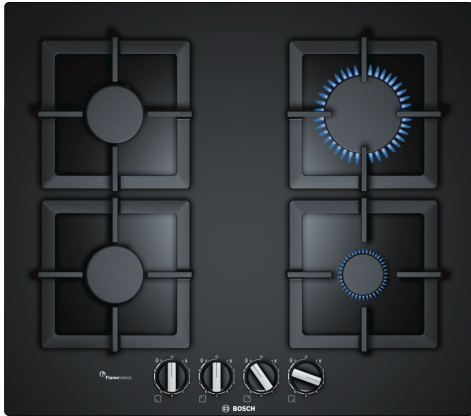

**Serie 6, Placa de gas, 60 cm, Vidrio templado, Negro
PPP6A6B20**

Accesorios opcionales

- HEZ298105 Simmer plate
- HEZ298114 Soporte de recipiente pequeño

**Placa de gas de cristal templado con
FlameSelect: máxima precisión y los
mejores resultados cocinando con gas.**

- **FlameSelect:** elige entre los nueve niveles de potencia de la llama, para tener la máxima precisión.
- **Posibilidad de instalación sobre encimera o enrasada.**
- **Parrillas de hierro fundido: estabilidad, comodidad y limpieza perfecta.**
- **Mandos ergonómicos para un manejo sencillo y preciso.**

Datos técnicos

Familia de Producto: Placa de gas con mandos
Tipo de construcción: Integrable
Fuente energética: Gas
Número de posiciones que se pueden usar al mismo tiempo: 4
Tipo de dispositivos de regulación: Control a través de los mandos
Dimensiones de instalación necesarias (H x W x D): ...45 x 560-562 x 480-492 mm
Anchura: 590 mm
Dimensiones (Alt x Anch x Fondo): 58 x 590 x 520 mm
Medidas del producto embalado: 141 x 651 x 578 mm
Peso neto: 14.1 kg
Peso bruto: 15.0 kg
Indicador de calor residual: No tiene
Ubicación del panel de mandos: Frontal de placa de cocina
Material de la superficie: Vidrio templado
Color superficie superior: Negro
Color del marco: Negro
Longitud del cable de alimentación eléctrica: 100.0 cm
Código EAN: 4242002914848
Potencia de conexión de gas: 7500 W
Intensidad corriente eléctrica: 3 A
Tensión: 220-240 V
Frecuencia: 60; 50 Hz

**Serie 6, Placa de gas, 60 cm, Vidrio templado, Negro
PPP6A6B20**