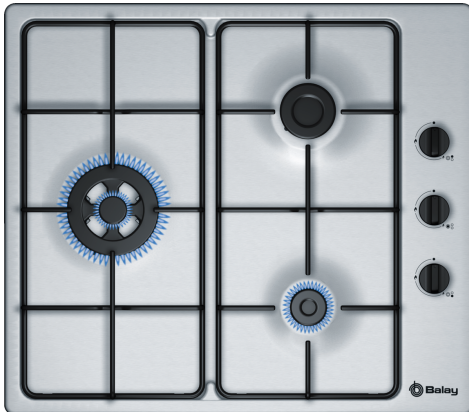

**Placa de gas, 60 cm, Acero
3ETX463MB**

**Ese toque tradicional de la cocina de gas
junto con un aporte de innovación y estética,
es el sueño de cualquier cocinero.**

- El quemador wok regula el fuego para cocinar todo tipo de alimentos.
- Consigue una mayor estabilidad de tus recipientes con las parrillas esmaltadas continuas.
- Botón para autoencendido integrado en los mandos.
- GasStop cierra el paso del gas cuando no detecta ninguna llama.
- La cocina de gas tradicional con un aporte de innovación y estética.

Datos técnicos

Familia de Producto:Placa de gas con mandos
 Tipo de construcción:Integrable
 Entrada de energía:Gas
 Número de posiciones que se pueden usar al mismo tiempo: 3
 Tipo de dispositivos de regulación: Mandos en forma de espada
 Dimensiones de instalación necesarias (H x W x D): 45 x 560-562 x 480-492 mm
 Anchura:580 mm
 Dimensiones de instalación necesarias (H x W x D):56 x 580 x 510 mm
 Medidas del producto embalado: 141 x 651 x 578 mm
 Peso neto: 5.9 kg
 Peso bruto: 6.8 kg
 Indicador de calor residual: No tiene
 Ubicación del panel de mandos: Lateral de la vitrocerámica
 Material de la superficie básica: Acero inoxidable
 Color superficie superior:Acero
 Longitud del cable de alimentación eléctrica: 100.0 cm
 Código EAN:4242006249847
 Potencia de conexión de gas: 6000 W
 Intensidad corriente eléctrica:3 A
 Tensión:220-240 V
 Frecuencia:50; 60 Hz