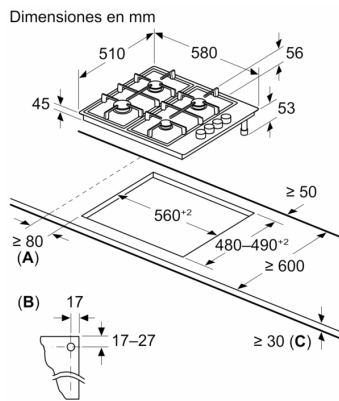

**Placa de gas, 60 cm, Acero
3ETX463MB**

**Ese toque tradicional de la cocina de gas
junto con un aporte de innovación y estética,
es el sueño de cualquier cocinero.**

- El quemador wok regula el fuego para cocinar todo tipo de alimentos.
- Consigue una mayor estabilidad de tus recipientes con las parrillas esmaltadas continuas.
- Botón para autoencendido integrado en los mandos.
- GasStop cierra el paso del gas cuando no detecta ninguna llama.
- La cocina de gas tradicional con un aporte de innovación y estética.

Datos técnicos

Familia de Producto:Placa de gas con mandos
 Tipo de construcción:Integrable
 Entrada de energía:Gas
 Número de posiciones que se pueden usar al mismo tiempo: 3
 Tipo de dispositivos de regulación: Mandos en forma de espada
 Dimensiones de instalación necesarias (H x W x D): 45 x 560-562 x 480-492 mm
 Anchura:580 mm
 Dimensiones de instalación necesarias (H x W x D):56 x 580 x 510 mm
 Medidas del producto embalado: 141 x 651 x 578 mm
 Peso neto: 5.9 kg
 Peso bruto: 6.8 kg
 Indicador de calor residual: No tiene
 Ubicación del panel de mandos: Lateral de la vitrocerámica
 Material de la superficie básica: Acero inoxidable
 Color superficie superior:Acero
 Longitud del cable de alimentación eléctrica: 100.0 cm
 Código EAN:4242006249847
 Potencia de conexión de gas: 6000 W
 Intensidad corriente eléctrica:3 A
 Tensión:220-240 V
 Frecuencia:50; 60 Hz

Placa de gas, 60 cm, Acero
3ETX463MB

- A:** Distancia mín. desde el hueco de la placa hasta la pared
- B:** Posición de la conexión de gas en la ranura
- C:** Si hay un horno introducido en la parte inferior, posiblemente sea mayor; ver los requisitos de espacio para el horno