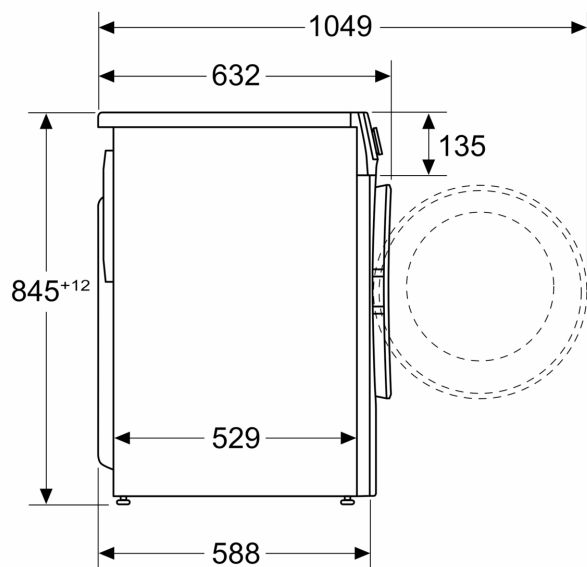

Datos técnicos

Clase de eficiencia energética: A
 Ponderación de consumo de energía en kWh por 100 ciclos de lavado del programa eco 40-60: 51 kWh
 Capacidad máxima: 10.0 kg
 Consumo de agua programa ECO por ciclo: 50 l
 Duración del programa eco 40-60 en horas y minutos a capacidad nominal: 3:50 h
 Eficiencia de centrifugado programa ECO 40-60°C: B
 Clase de nivel de ruido: B
 Nivel de ruido: 74 dB(A) re 1 pW
 Tipo de construcción: Libre instalación
 Dimensiones del aparato: alto x ancho x fondo (sin puerta): 845 x 598 x 588 mm
 Peso neto: 75.4 kg
 Potencia: 2300 W
 Intensidad corriente eléctrica: 10 A
 Tensión: 220-240 V
 Frecuencia: 50-60 Hz
 Longitud del cable de alimentación eléctrica: 160.0 cm
 Apertura de la puerta: Izquierda
 Ruedas de desplazamiento: No
 Código EAN: 4242005399383
 Tipo de instalación: Libre instalación

Accesorios opcionales

- WMZ2200 ACCESORIO LAVADORA
 WMZ2381 Manguera de extensión para entrada agua
 WMZPW20W ACCESORIO LAVADORA

**Serie 6, Lavadora de carga frontal,
10 kg, 1400 r.p.m.
WGG254Z1ES**

Dimensiones en mm

Dimensiones en mm