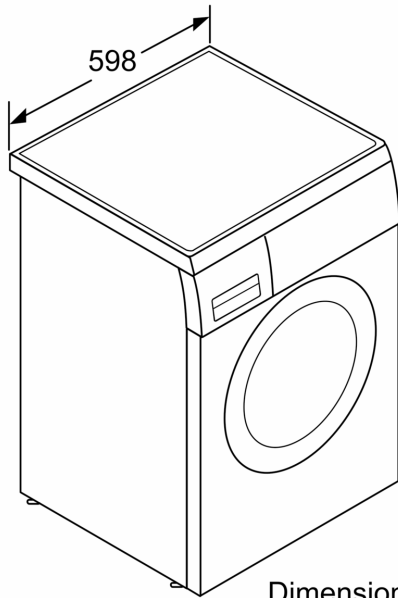

Datos técnicos

Clase de eficiencia energética: A
Ponderación de consumo de energía en kWh por 100 ciclos de lavado del programa eco 40-60: 46 kWh
Capacidad máxima: 8.0 kg
Consumo de agua programa ECO por ciclo: 47 l
Duración del programa eco 40-60 en horas y minutos a capacidad nominal: 3:33 h
Eficiencia de centrifugado programa ECO 40-60°C: B
Clase de nivel de ruido: A
Nivel de ruido: 71 dB(A) re 1 pW
Tipo de construcción: Libre instalación
Altura de la encimera extraíble: 25 mm
Dimensiones del aparato: alto x ancho x fondo (sin puerta): 845 x 598 x 599 mm
Peso neto: 72.5 kg
Potencia: 2300 W
Intensidad corriente eléctrica: 10 A
Tensión: 220-240 V
Frecuencia: 50 Hz
Longitud del cable de alimentación eléctrica: 160.0 cm
Apertura de la puerta: Izquierda
Ruedas de desplazamiento: No
Código EAN: 4242005348930
Tipo de instalación: Integrable entre muebles

Serie 6, Lavadora de carga frontal, 8 kg, 1400 r.p.m., Acero inoxidable WUU28T8XES

Dimensiones en mm

Dimensiones en mm